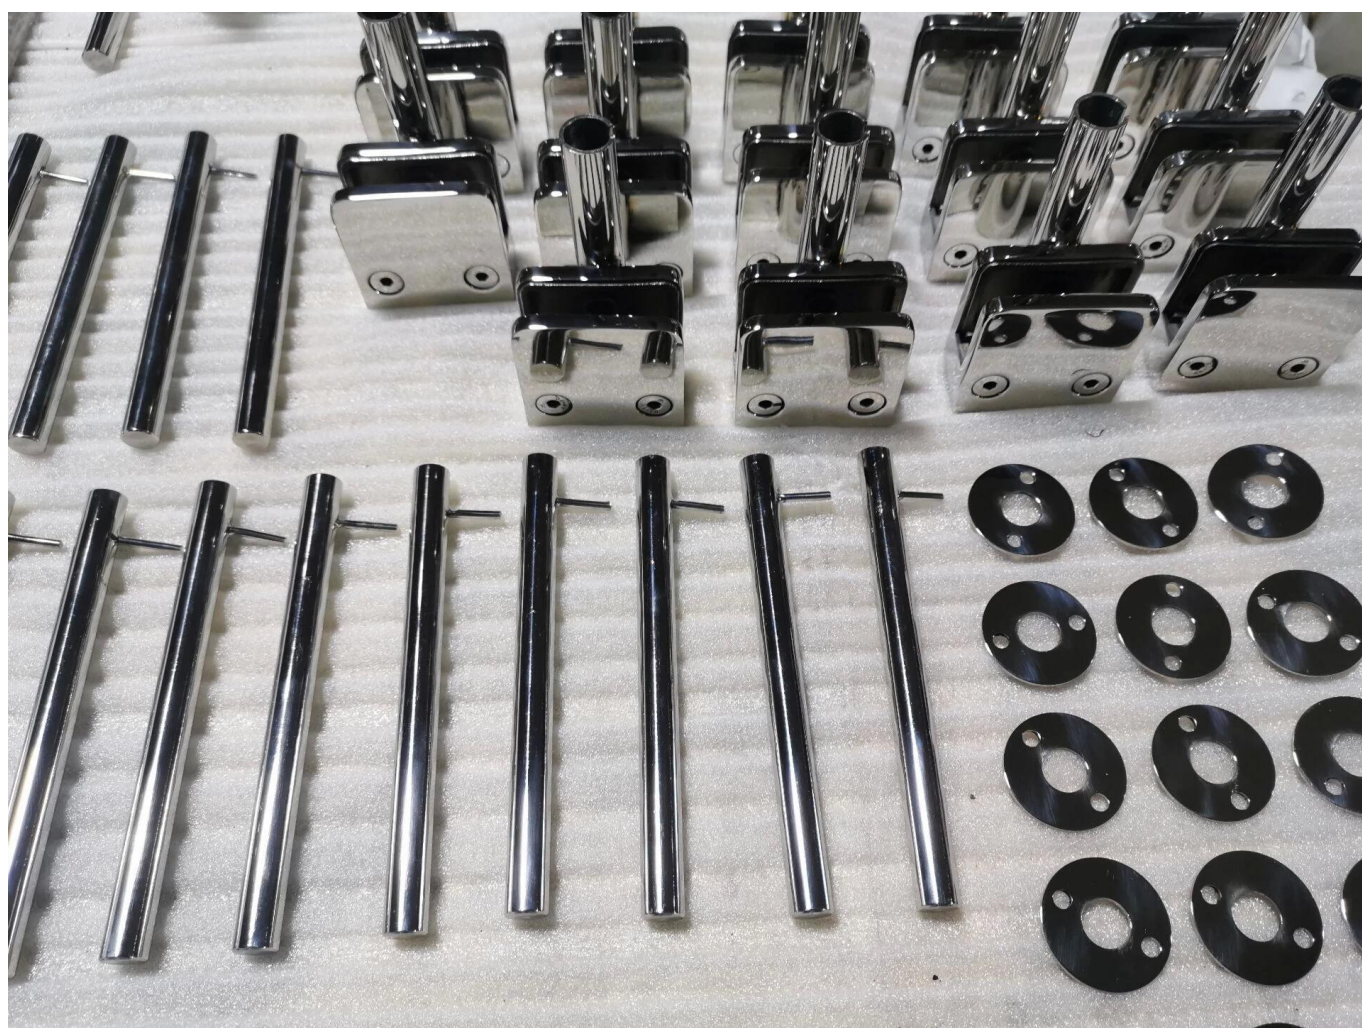

## Espelho polido piso montagem de aço inoxidável 316 piscina cerca de porta de vidro rolha

produtos	Bolha da porta da cerca da associação de vidro
Material	Aço inoxidável 316.
Terminar	Cetim / Matt Black
Espessura de vidro	8-12mm.
Aplicativo	Balaustrada de vidro, cerca de piscina, corrimão de escada, etc
Pacote	Sacos de plástico / bolha + caixas de papel + caixas