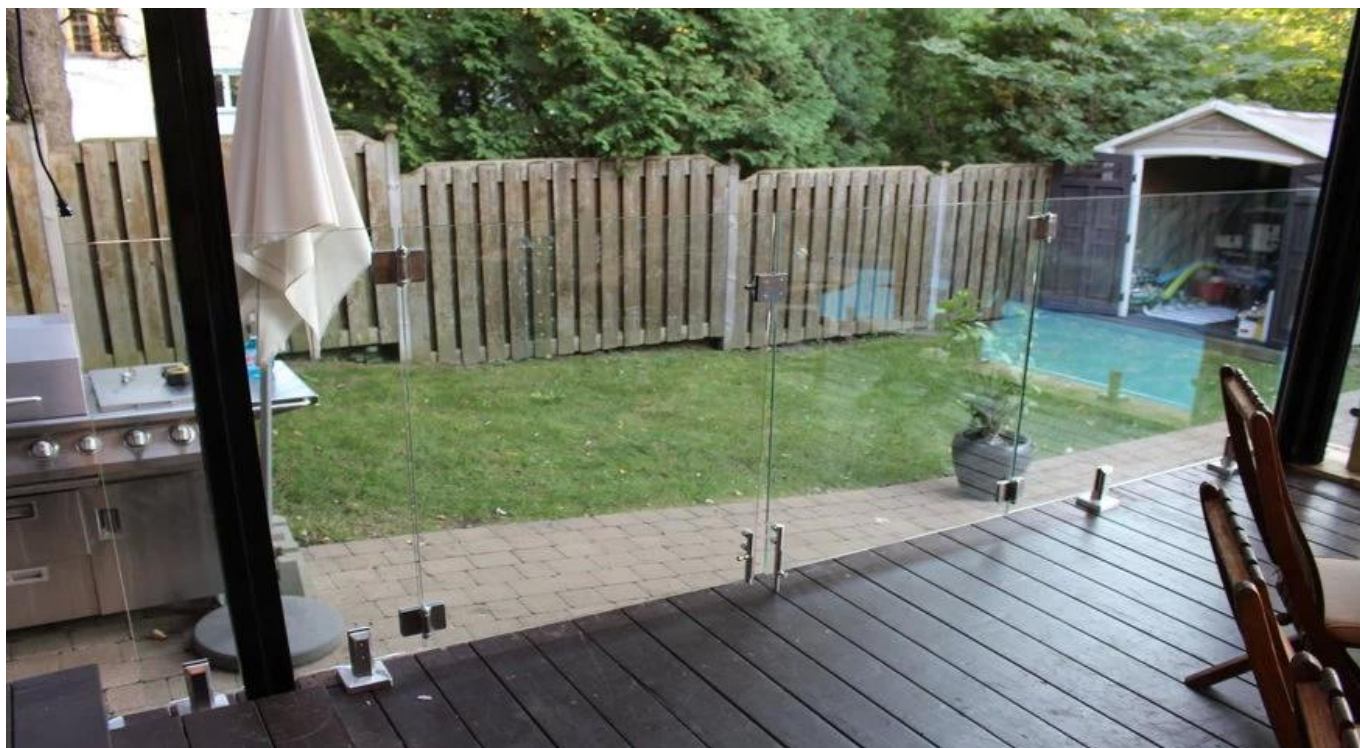

Bem-vindo a entrar em contato conosco:

véspera