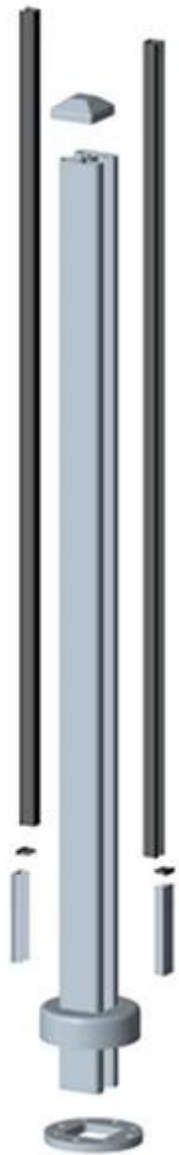

## Escada de alumínio de design moderno / trilhos de convés & Trilhos De Alumínio De Varanda De Vidro

Trilhos de alumínio da fase do cargo redondo / quadrado de 50mm para a cerca de vidro

<b>Material</b>	Alumínio 6063 T5
<b>Terminar</b>	Anodizado ou pó revestido (prata, preto, branco)
<b>Tamanho</b>	Rodada $\Phi 50.8 * H1100$ (mm), espessura 3mm Quadrado $W50 * D50 * H1100$ (mm), espessura 3mm
<b>Espessura do vidro</b>	8-12mm
<b>Corrimão</b>	acessível
<b>Instalação</b>	Auto-roscagem / Parafusos de explosão / Parafusos
<b>Aplicação</b>	Varanda / Deck / Alpendre / Stair / Pool cerca de trilhos de vidro
<b>Entrega</b>	15-30 dias sobre confirmação

**Borne de balaustrada de aluminio tipo redondo:**

**KEBIL** 科比奥®

**Round 1 way**

**Round 2 way  
180 degree**

**Round 2 way  
135 degree**

**Round 2 way  
90 degree**

**Poste de balastrada de alumínio tipo quadrado:**

**Square 1 way**

**Square 2 way  
180 degree**

**Square 2 way  
135 degree**

**Square 2 way  
90 degree**

**Fotos do projeto:**

Detalhes

**KEBIL** 科比奥®

**KEBIL** 科比奥®