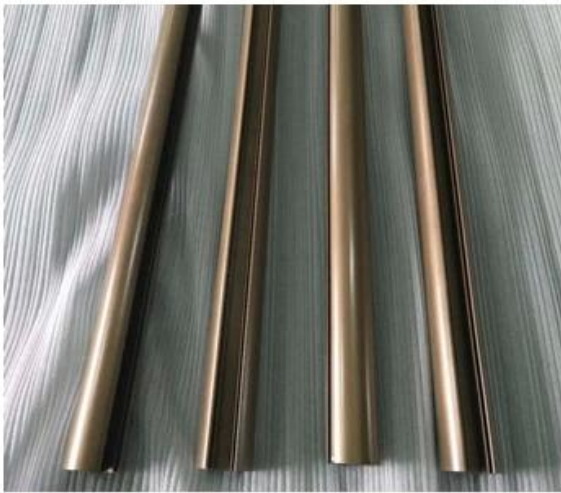

## Escada de alumínio de design moderno / trilhos de convés & Trilhos De Alumínio De Varanda De Vidro

Trilhos de alumínio da fase do cargo redondo / quadrado de 50mm para a cerca de vidro

<b>Material</b>	Alumínio 6063 T5
<b>Terminar</b>	Anodizado ou pó revestido (prata, preto, branco)
<b>Tamanho</b>	Rodada $\Phi 50.8 * H1100$ (mm), espessura 3mm Quadrado $W50 * D50 * H1100$ (mm), espessura 3mm
<b>Espessura do vidro</b>	8-12mm
<b>Corrimão</b>	acessível
<b>Instalação</b>	Auto-roscagem / Parafusos de explosão / Parafusos
<b>Aplicação</b>	Varanda / Deck / Alpendre / Stair / Pool cerca de trilhos de vidro
<b>Entrega</b>	15-30 dias sobre confirmação

**Borne de balaustrada de aluminio tipo redondo:**

**KEBIL** 科比奥®

**Round 1 way**

**Round 2 way  
180 degree**

**Round 2 way  
135 degree**

**Round 2 way  
90 degree**

**Poste de balastrada de alumínio tipo quadrado:**