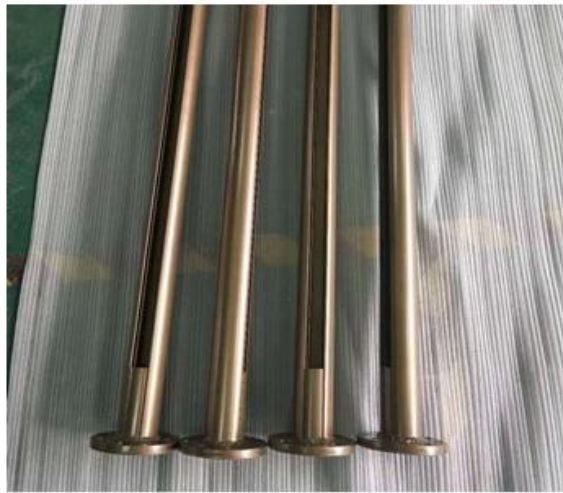

## Escada de alumínio de design moderno / trilhos de convés & Trilhos De Alumínio De Varanda De Vidro

Trilhos de alumínio da fase do cargo redondo / quadrado de 50mm para a cerca de vidro

<b>Material</b>	Alumínio 6063 T5
<b>Terminar</b>	Anodizado ou pó revestido (prata, preto, branco)
<b>Tamanho</b>	Rodada $\Phi 50.8 * H1100$ (mm), espessura 3mm Quadrado $W50 * D50 * H1100$ (mm), espessura 3mm
<b>Espessura do vidro</b>	8-12mm
<b>Corrimão</b>	acessível
<b>Instalação</b>	Auto-roscagem / Parafusos de explosão / Parafusos
<b>Aplicação</b>	Varanda / Deck / Alpendre / Stair / Pool cerca de trilhos de vidro
<b>Entrega</b>	15-30 dias sobre confirmação

**Borne de balaustrada de aluminio tipo redondo:**

**KEBIL** 科比奥®

**Round 1 way**

**Round 2 way  
180 degree**

**Round 2 way  
135 degree**

**Round 2 way  
90 degree**

**Poste de balastrada de alumínio tipo quadrado:**