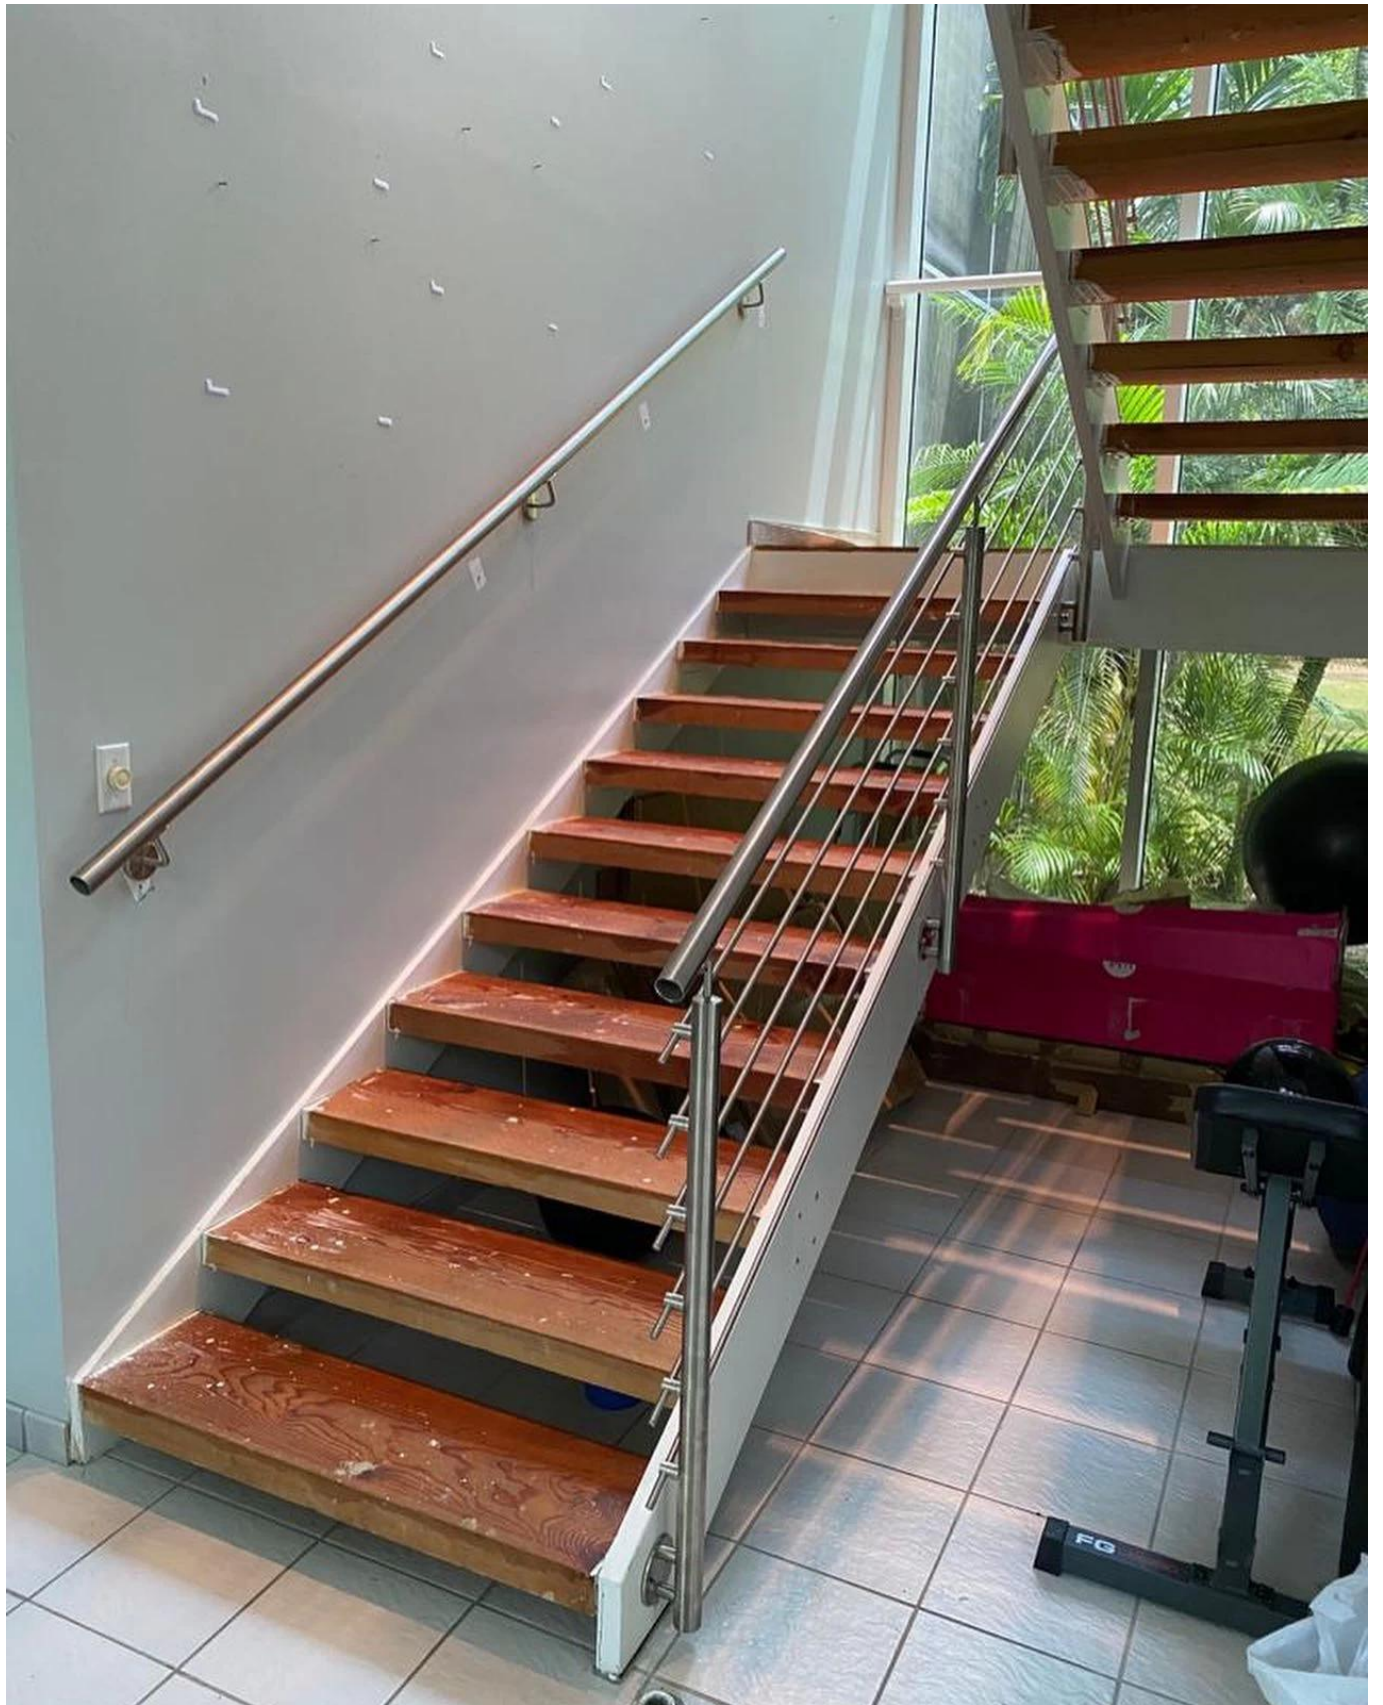

## Especificações do produto:

produtosNome	<b>Projeto moderno SUS 304/316 Rod Barriling para a escadaria com borne de aço inoxidável redondo</b>
Material	Aço inoxidável 304 ou 316
Terminar	Espelho polido ou cetim escovado
Tamanho	Φ50.8 * H1100 (mm)
Dimensão Crossbar / Rod	Diâmetro 12mm.
Corrimão	Disponível
Instalação	auto batendo / parafusos de explosão / parafusos
Montagem	Top montado / fásia montada
Aplicativo	Trilhos da varanda, trilhos do convés, trilhos da varanda, trilhos do terraço, trilhos da escada
Acessórios	Toda fundição e sólida

Mostrar produtos

**KEBIL** 科比奥®

**PretoEm póRevestidoTerminar:**