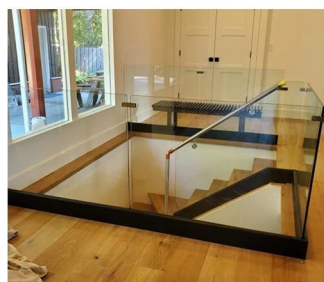

Bem-vindo a entrar em contato conosco se mais informações forem necessárias:

véspera

E-mail: sales03@launch-china.cn.

HP / WhatsApp: +8613686807796