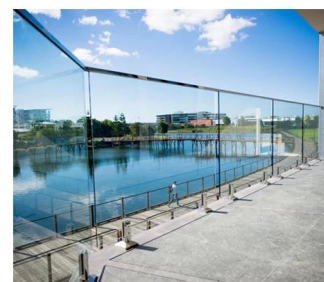

Bem-vindo a entrar em contato conosco se mais informações forem necessárias:

véspera

E-mail: sales03@launch-china.cn.

HP / WhatsApp: +8613686807796