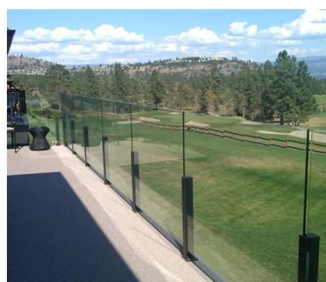

Bem-vindo a entrar em contato conosco se mais informações forem necessárias:

véspera

E-mail: sales03@launch-china.cn.

HP / WhatsApp: +8613686807796