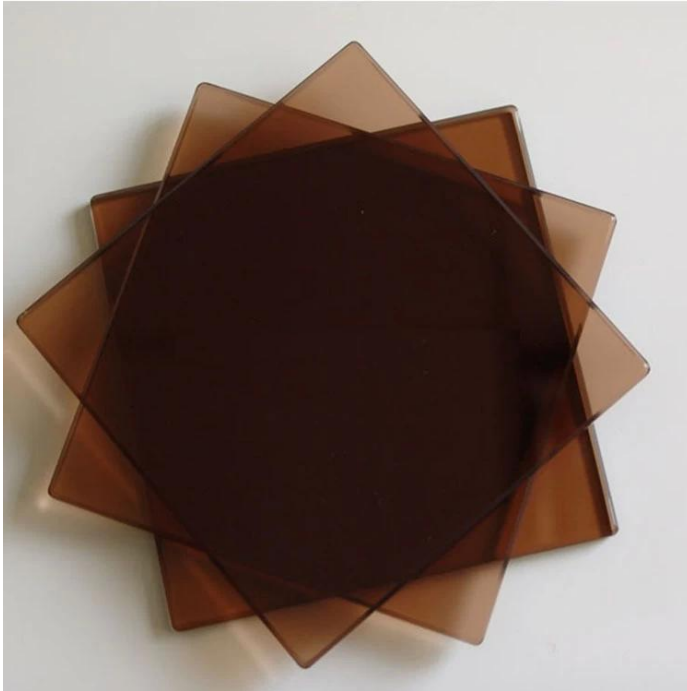

## Trilhos de vidro temperados sem moldura modernos usados na escada

Nome	Trilhos de vidro temperados sem moldura modernos usados na escada
Nº modelo	SF-50.
Diâmetro	50mm.
Processo de produção	Usinagem CNC.
Espessura de vidro	8-19mm.
Material	Aço inoxidável 304/316.
Finalizado	Cetim / espelho / preto
Instalação	Parede de vidro montada
Para espessura de vidro	10-19mm.
MOQ.	10 pcs por item

### Hot-selling.CopoStontoff.Desenhos:

**TemperadoCopo:**

O corrimão de vidro. é uma barreira de segurança que está se tornando cada vez mais popular. É acima de tudo um corrimão protetor que protege seus usuários de possíveis quedas.