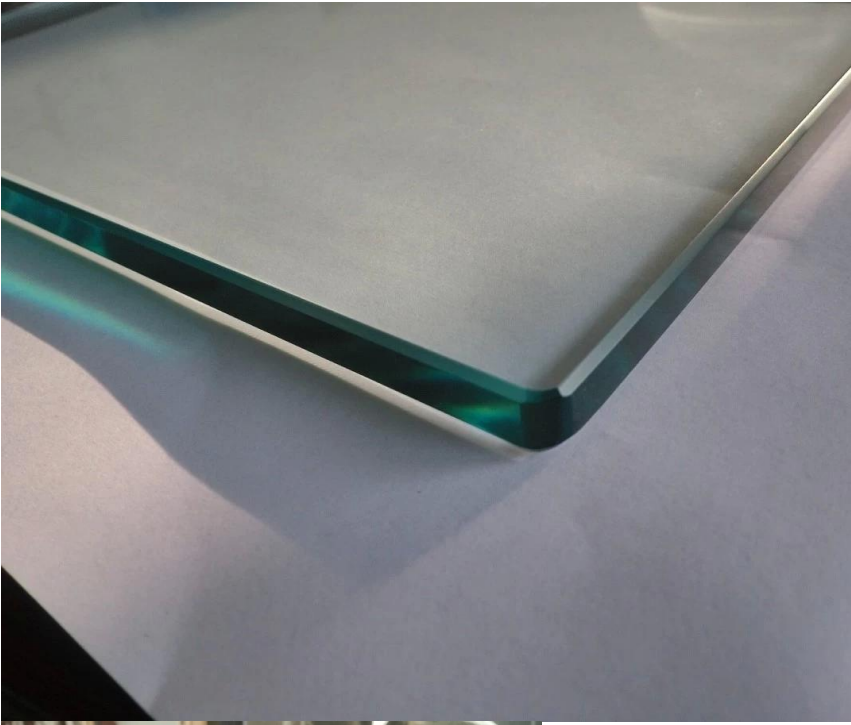

## Trilhos de vidro temperados sem moldura modernos usados na escada

Nome	Trilhos de vidro temperados sem moldura modernos usados na escada
Nº modelo	SF-50.
Diâmetro	50mm.
Processo de produção	Usinagem CNC.
Espessura de vidro	8-19mm.
Material	Aço inoxidável 304/316.
Finalizado	Cetim / espelho / preto
Instalação	Parede de vidro montada
Para espessura de vidro	10-19mm.
MOQ.	10 pcs por item

### Hot-selling.CopoStontoff.Desenhos:

**TemperadoCopo:**

O corrimão de vidro. é uma barreira de segurança que está se tornando cada vez mais popular. É acima de tudo um corrimão protetor que protege seus usuários de possíveis quedas.