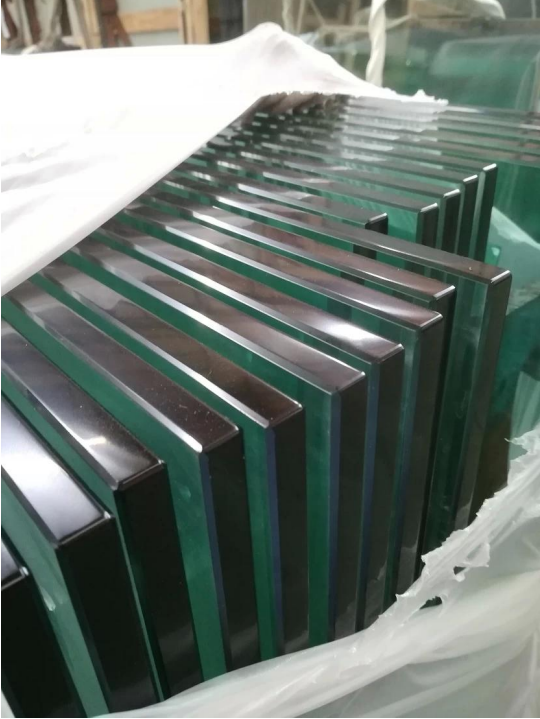

## Trilhos de vidro temperados sem moldura modernos usados na escada

Nome	Trilhos de vidro temperados sem moldura modernos usados na escada
Nº modelo	SF-50.
Diâmetro	50mm.
Processo de produção	Usinagem CNC.
Espessura de vidro	8-19mm.
Material	Aço inoxidável 304/316.
Finalizado	Cetim / espelho / preto
Instalação	Parede de vidro montada
Para espessura de vidro	10-19mm.
MOQ.	10 pcs por item

### Hot-selling.CopoStontoff.Desenhos:

**TemperadoCopo:**

O corrimão de vidro. é uma barreira de segurança que está se tornando cada vez mais popular. É acima de tudo um corrimão protetor que protege seus usuários de possíveis quedas.

Além de nossa **Trilhos de vidro em perfis' Range**, Kebil também oferece a você uma variedade de trilhos de vidro adaptado às suas necessidades: Ponto de fixação, fixação de braçadeira, fixação do perfil lateral, emoldurado em cada lado, com postos, etc ...