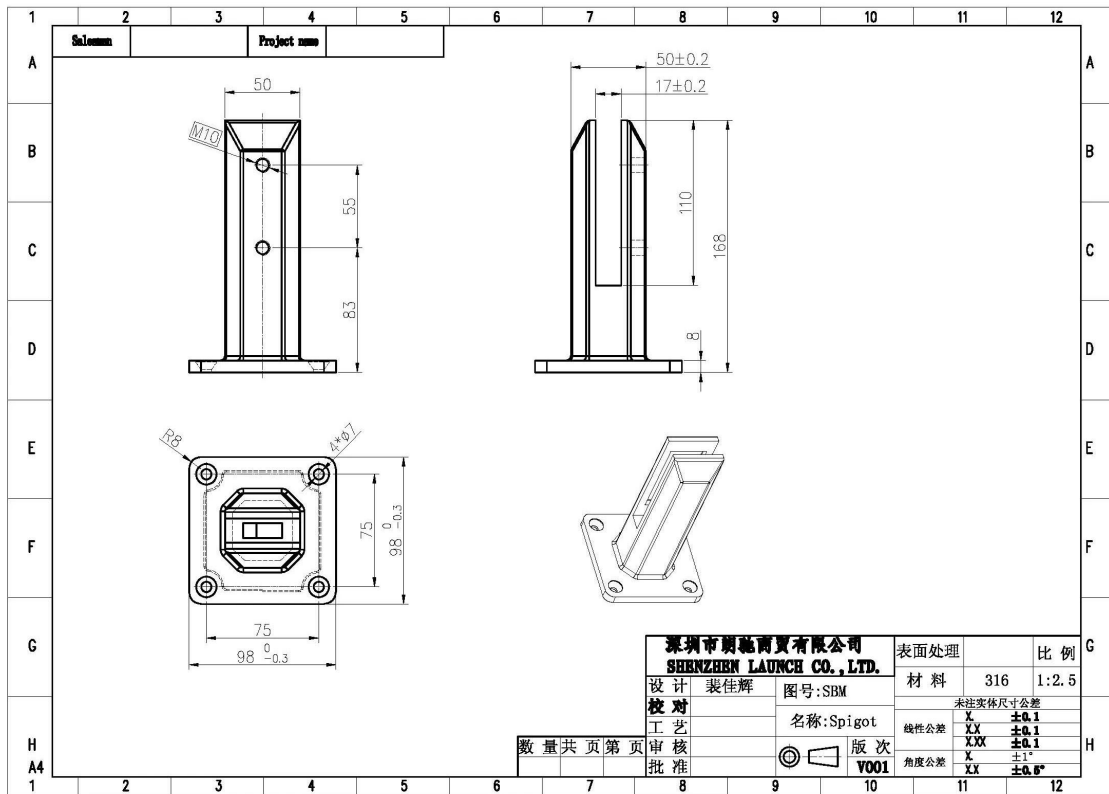

Design moderno ajustável de vidro ajustável Spigots Easy DIY Instalação para a plataforma do balcão do balcão sem moldura que esgrima.

- Olhar moderno e fácil de manter o acabamento de revestimento de pó preto metálico, sem necessidade de furos de vidro, ajuste de fricção
- Com a placa de nivelamento inferior para ajustar os níveis de terra, é muito útil quando a superfície do solo não é mesmo
- Material duplex 2205 de aço inoxidável durável, anti ferrugem
- Grandes quantias de estoque para entrega rápida, não vamos mantê-lo esperando muito tempo para seus pedidos