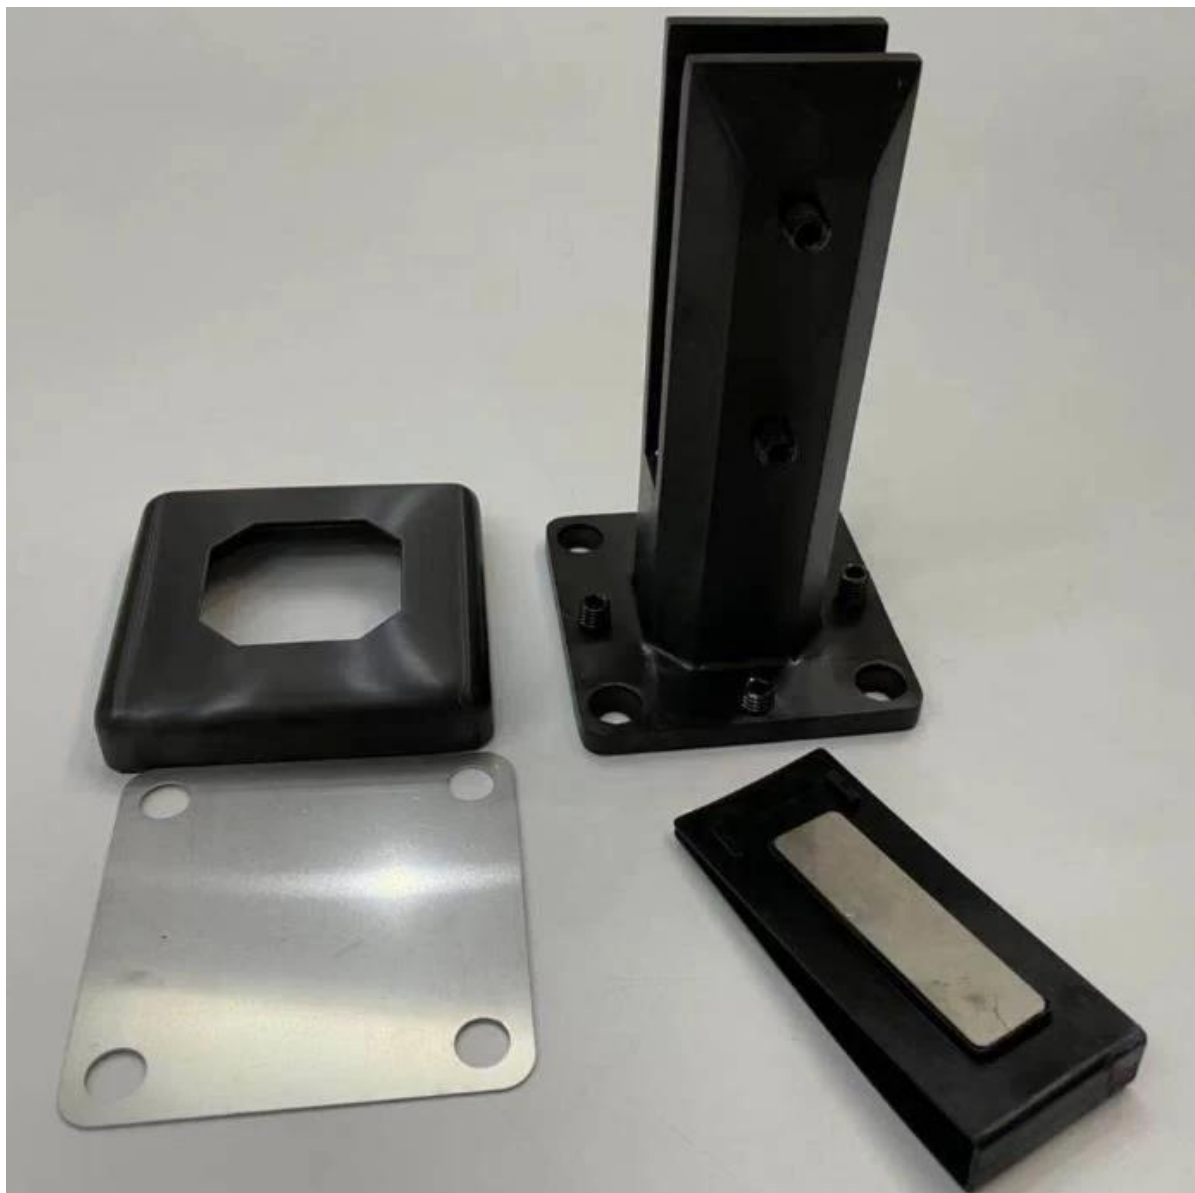

Design moderno ajustável de vidro ajustável Spigots Easy DIY Instalação para a plataforma do balcão do balcão sem moldura que esgrima.

- Olhar moderno e fácil de manter o acabamento de revestimento de pó preto metálico, sem necessidade de furos de vidro, ajuste de fricção
- Com a placa de nivelamento inferior para ajustar os níveis de terra, é muito útil quando a superfície do solo não é mesmo
- Material duplex 2205 de aço inoxidável durável, anti ferrugem
- Grandes quantias de estoque para entrega rápida, não vamos mantê-lo esperando muito tempo para seus pedidos

Mais modelos de espancadores de trilhos de vidro

MODEL # SBM

MODEL # SCM

MODEL # RBM

MODEL # RCM

*Glass spigot*