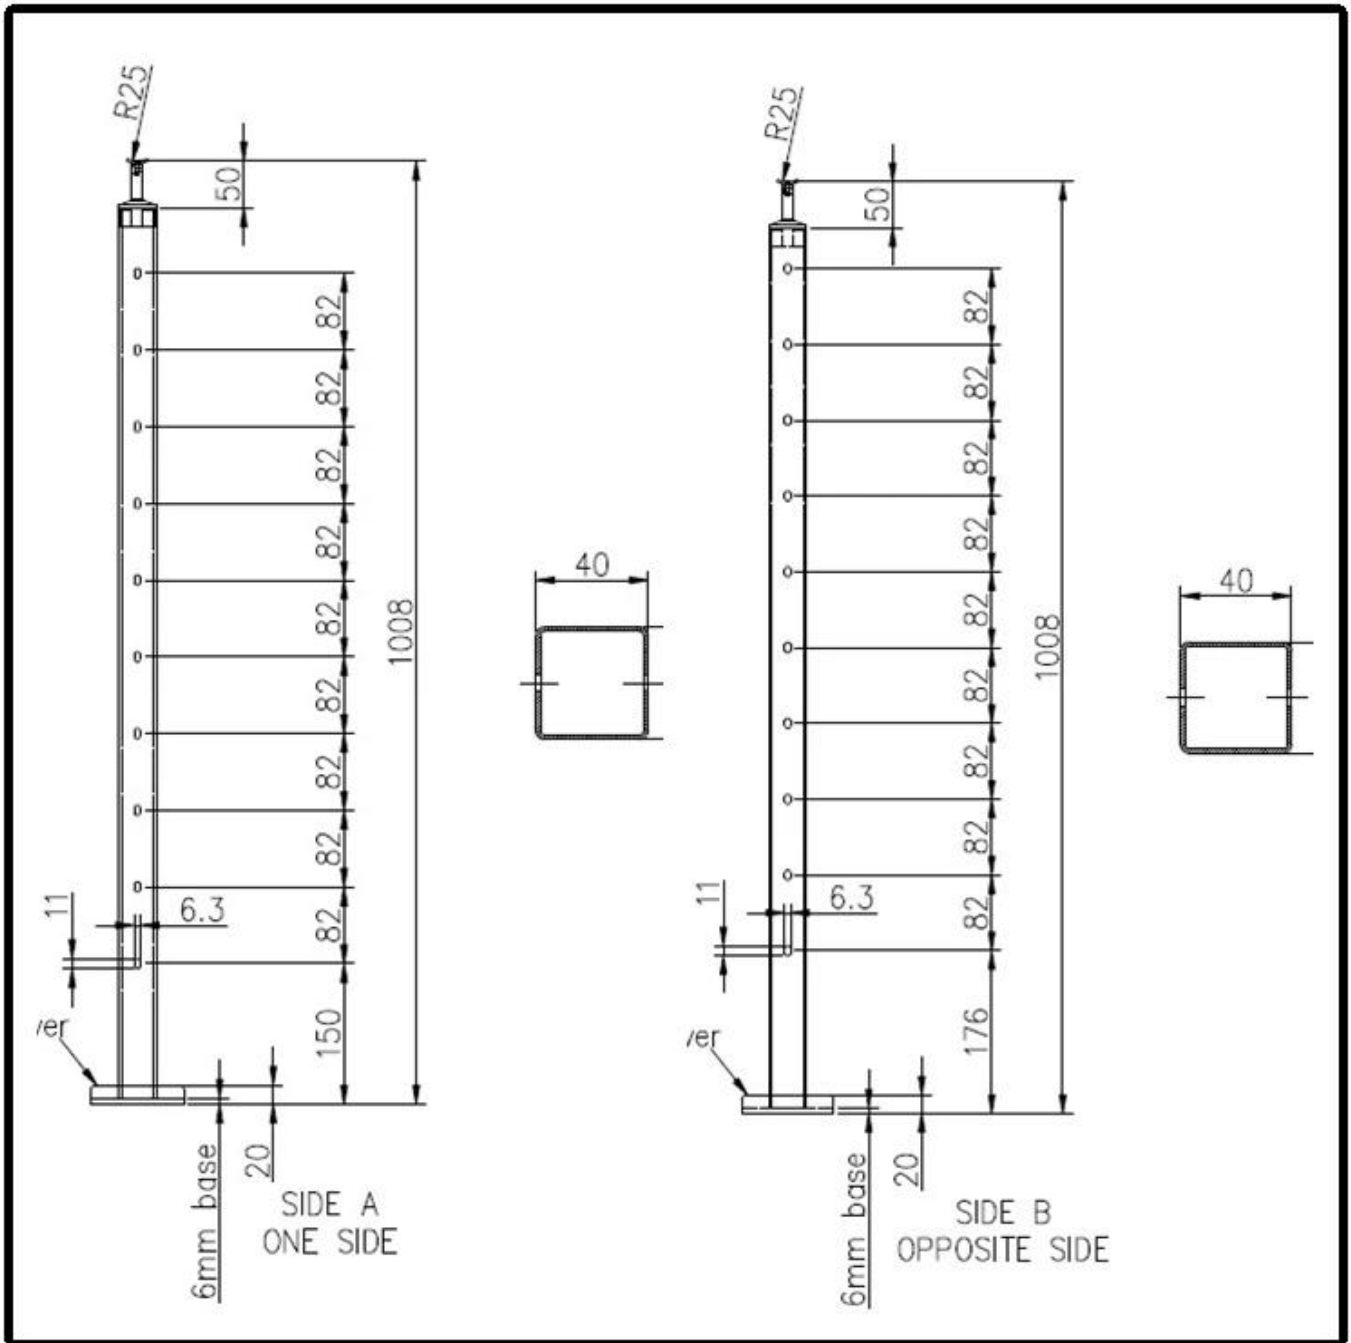

Tipos de acessórios para cabos de aço / ferragens para trilhos de cabos: