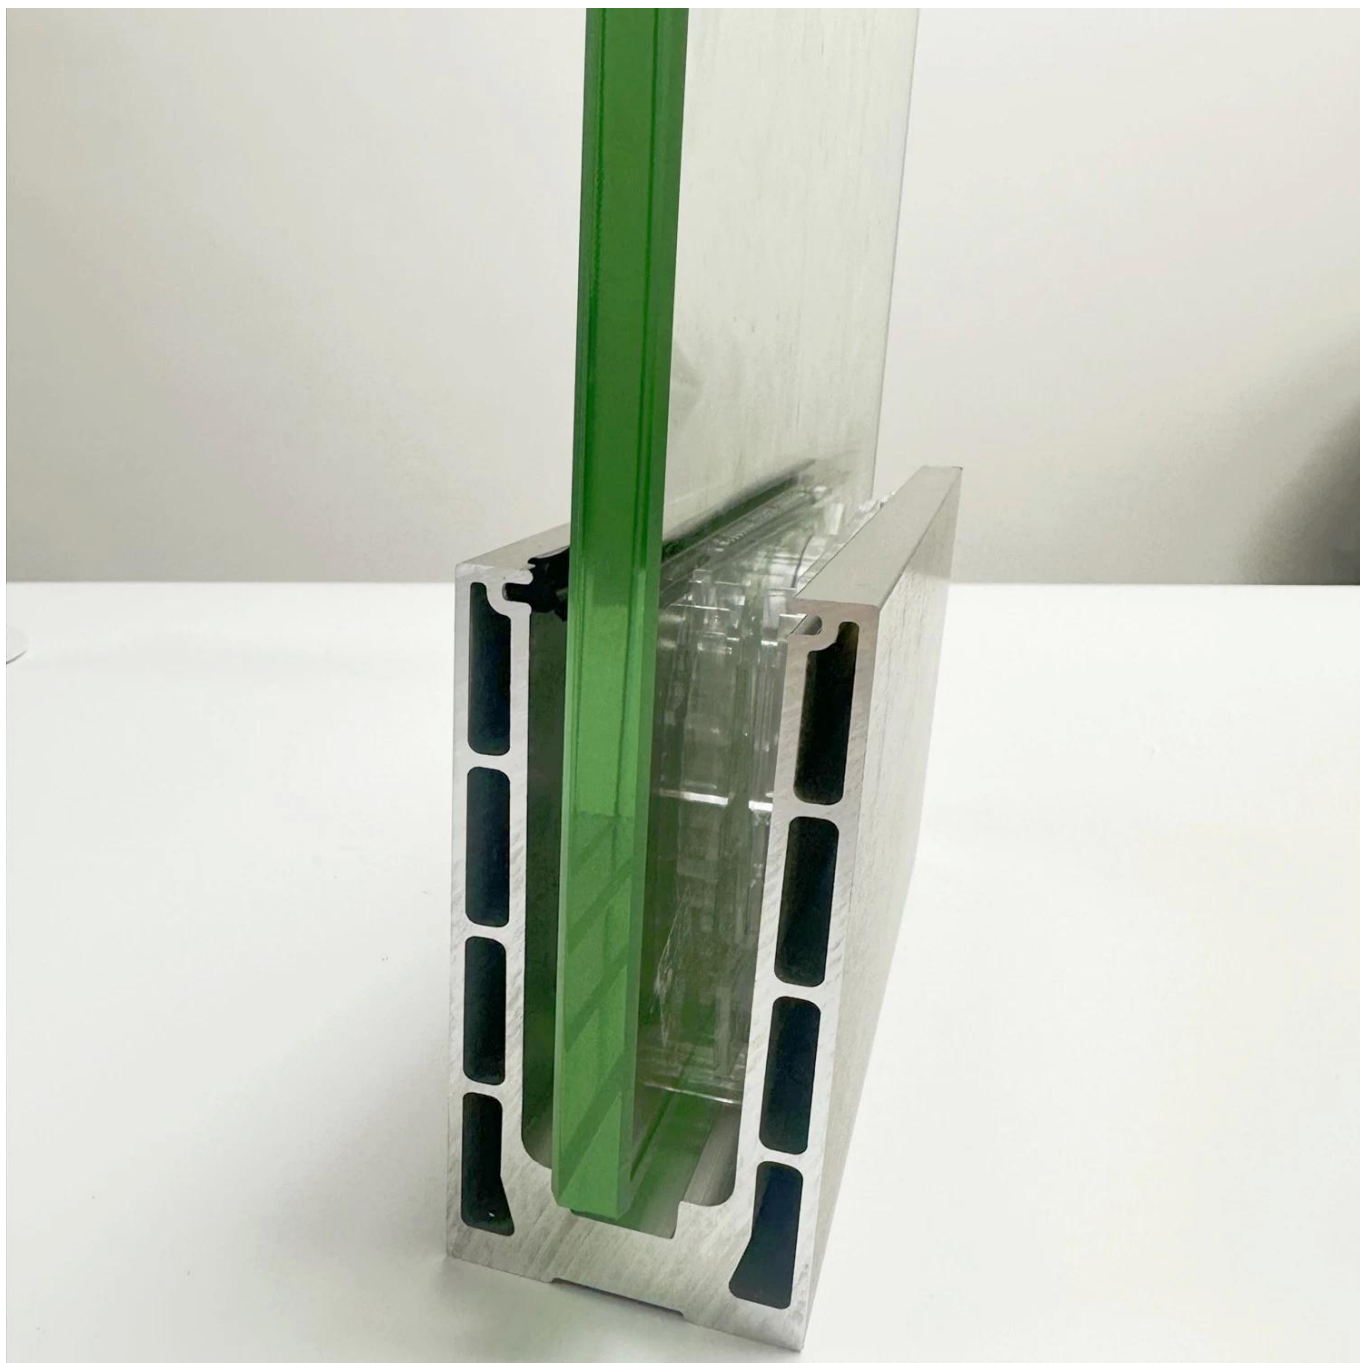

Canal U de alumínio com novo design para grades de vidro de 12 mm a 17,52 mm.

Temos um novo modelo LCH-H02 com preço barato e novo design que temos vendido muito ultimamente, todos os acessórios são feitos em plástico que fizemos moldagens por injeção, também com um visual bonito.

VÍDEO DE INSTALAÇÃO PARA Novo design de canal U de alumínio para grades de vidro de 12 mm-17,52 mm, LCH-H02