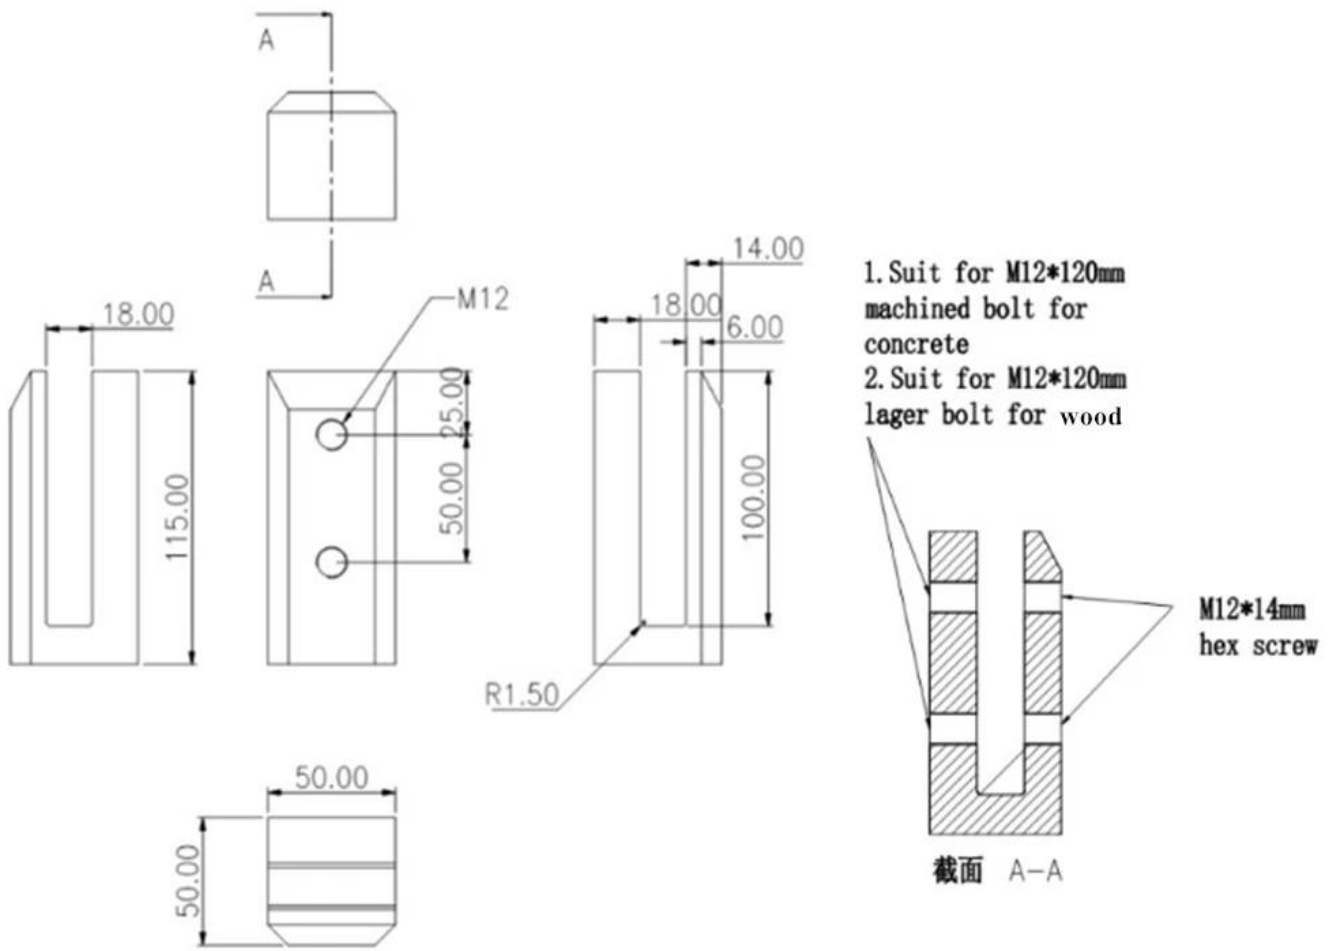

2) Desenho técnico para espigões de vidro inteligentes montados na parede lateral da varanda

3) Projetos de espigões de vidro inteligentes montados na parede lateral da varanda