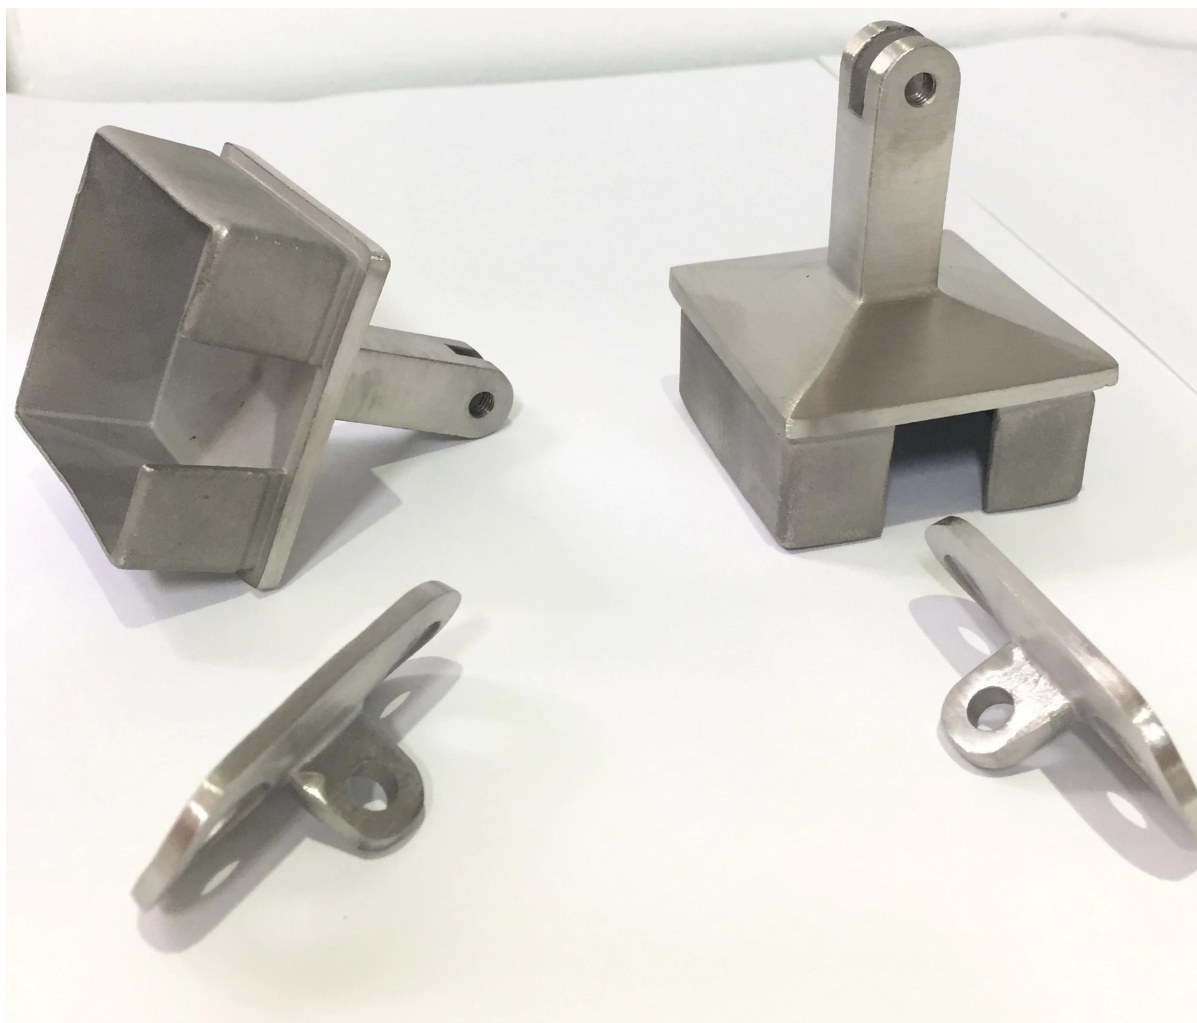

[Novo design 40x40mm ajustável braço quadrado suporte \(modelo NCF-40X\)](#)

Specs.

1. Material aço inoxidável 304/316
2. escovado
4. para suportar os tubos de corrimão quadrados ou redondos, montados em postes de aço inoxidável 4x40x1.5mm
5. Feito por fundição de precisão

Fotos para [Novo design 40x40mm ajustável braço quadrado suporte \(modelo NCF-40X\)](#)

Desenho para Novo design 40x40mm ajustável quadrado corrimão suporte (modelo NCF-40X)

50.0000 DISTANCE

Se você estiver interessado em acima Novo design 40x40mm ajustável braço quadrado suporte (modelo NCF-40X) , Sinta-se livre para enviar enqui!