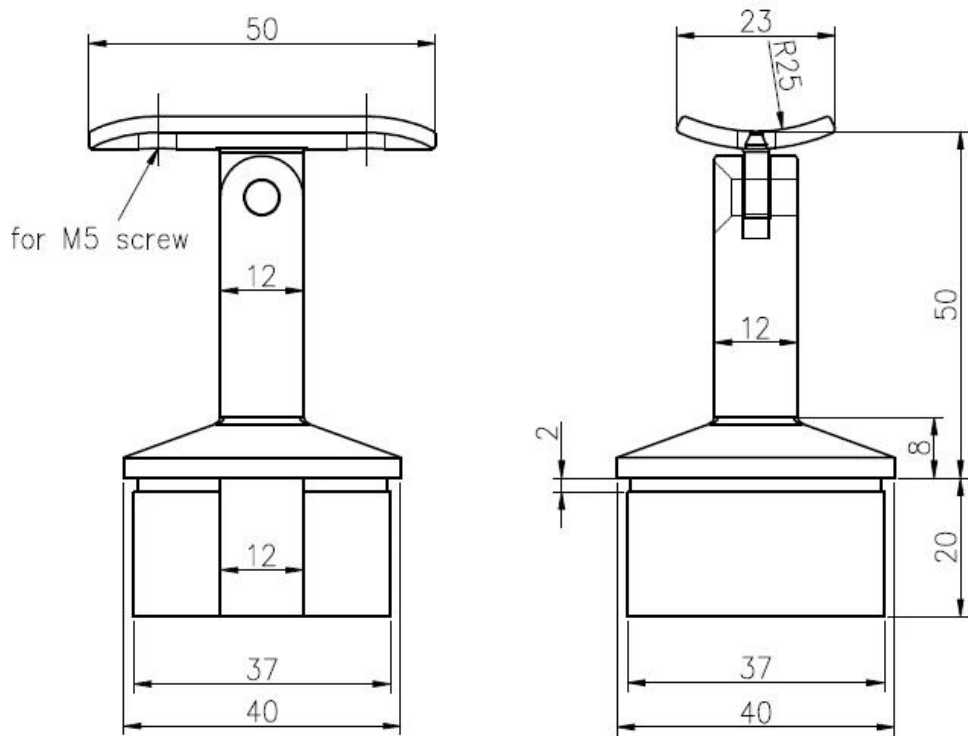

[Novo design 40x40mm ajustável braço quadrado suporte \(modelo NCF-40X\)](#)

Specs.

1. Material aço inoxidável 304/316
2. escovado
4. para suportar os tubos de corrimão quadrados ou redondos, montados em postes de aço inoxidável 4x40x1.5mm
5. Feito por fundição de precisão

Fotos para [Novo design 40x40mm ajustável braço quadrado suporte \(modelo NCF-40X\)](#)

Desenho para Novo design 40x40mm ajustável quadrado corrimão suporte (modelo NCF-40X)

50.0000 DISTANCE

Se você estiver interessado em acima Novo design 40x40mm ajustável braço quadrado suporte (modelo NCF-40X) , Sinta-se livre para enviar enqui!