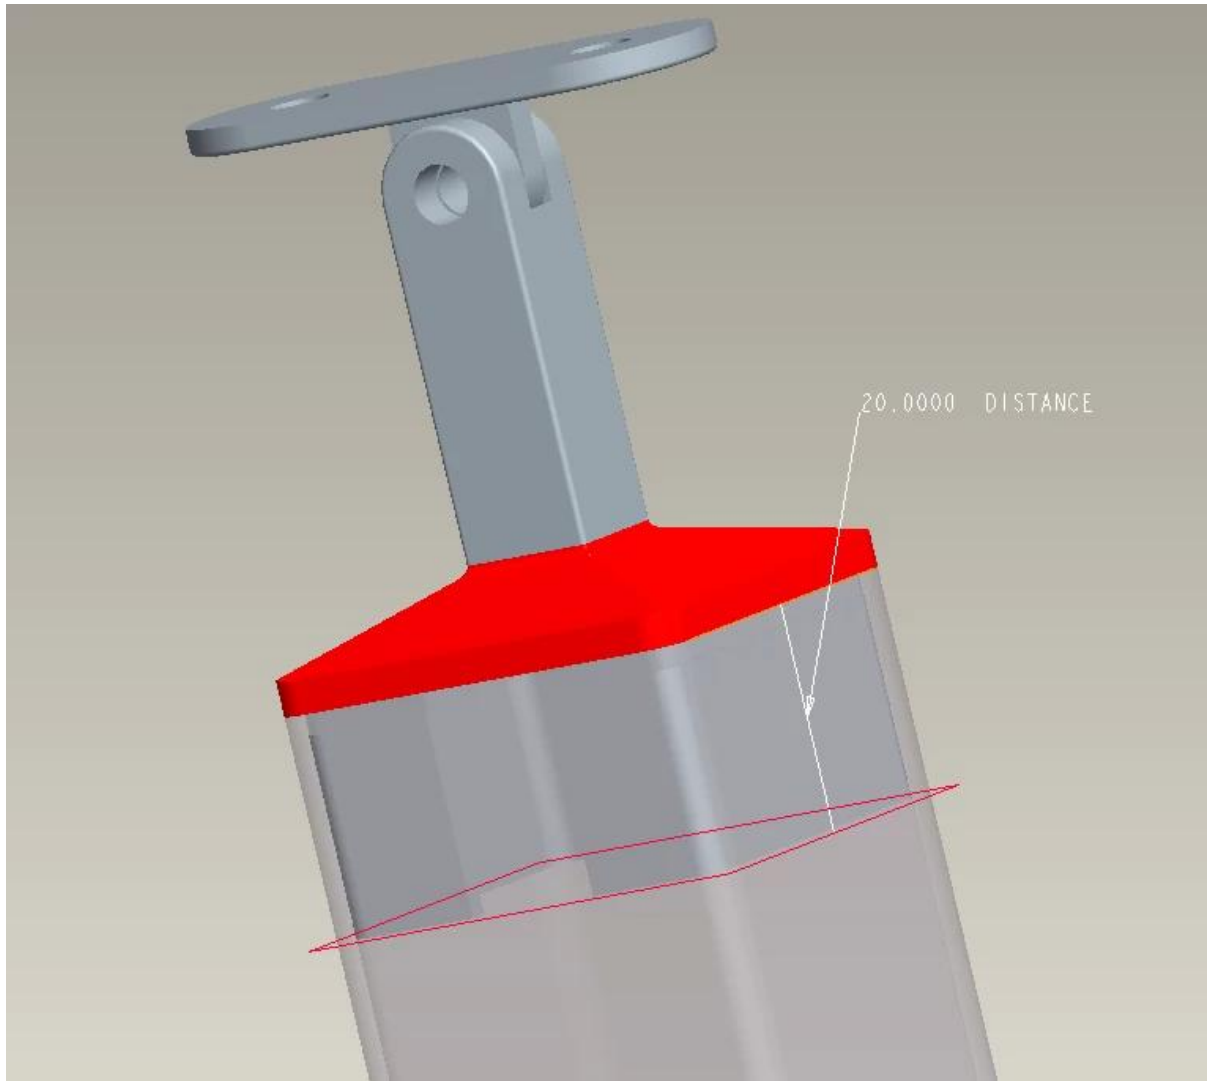

[Novo design 40x40mm ajustável braço quadrado suporte \(modelo NCF-40X\)](#)

Specs.

1. Material aço inoxidável 304/316
2. escovado
4. para suportar os tubos de corrimão quadrados ou redondos, montados em postes de aço inoxidável 4x40x1.5mm
5. Feito por fundição de precisão

Fotos para [Novo design 40x40mm ajustável braço quadrado suporte \(modelo NCF-40X\)](#)

Desenho para Novo design 40x40mm ajustável quadrado corrimão suporte (modelo NCF-40X)

50.0000 DISTANCE

Se você estiver interessado em acima Novo design 40x40mm ajustável braço quadrado suporte (modelo NCF-40X) , Sinta-se livre para enviar enqui!