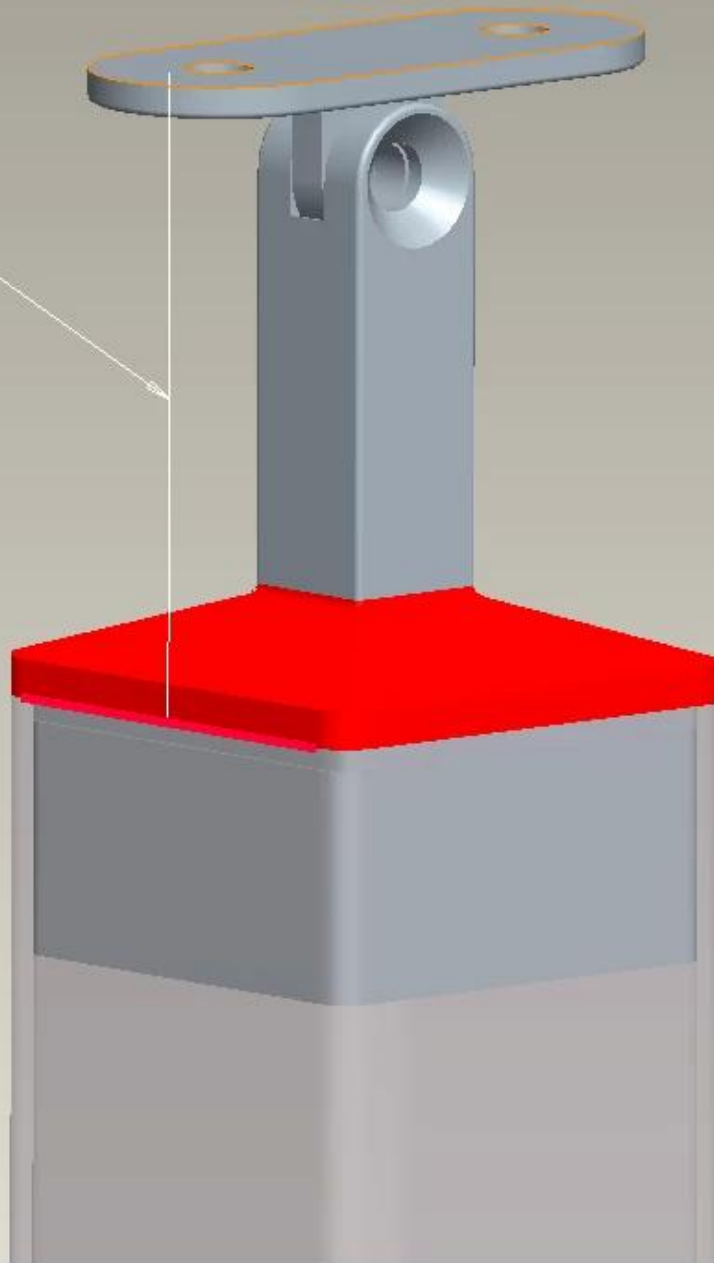

[Novo design 40x40mm ajustável braço quadrado suporte \(modelo NCF-40X\)](#)

Specs.

1. Material aço inoxidável 304/316
2. escovado
4. para suportar os tubos de corrimão quadrados ou redondos, montados em postes de aço inoxidável 4x40x1.5mm
5. Feito por fundição de precisão

Fotos para [Novo design 40x40mm ajustável braço quadrado suporte \(modelo NCF-40X\)](#)

Desenho para Novo design 40x40mm ajustável quadrado corrimão suporte (modelo NCF-40X)

50.0000 DISTANCE

Se você estiver interessado em acima Novo design 40x40mm ajustável braço quadrado suporte (modelo NCF-40X) , Sinta-se livre para enviar enqui!