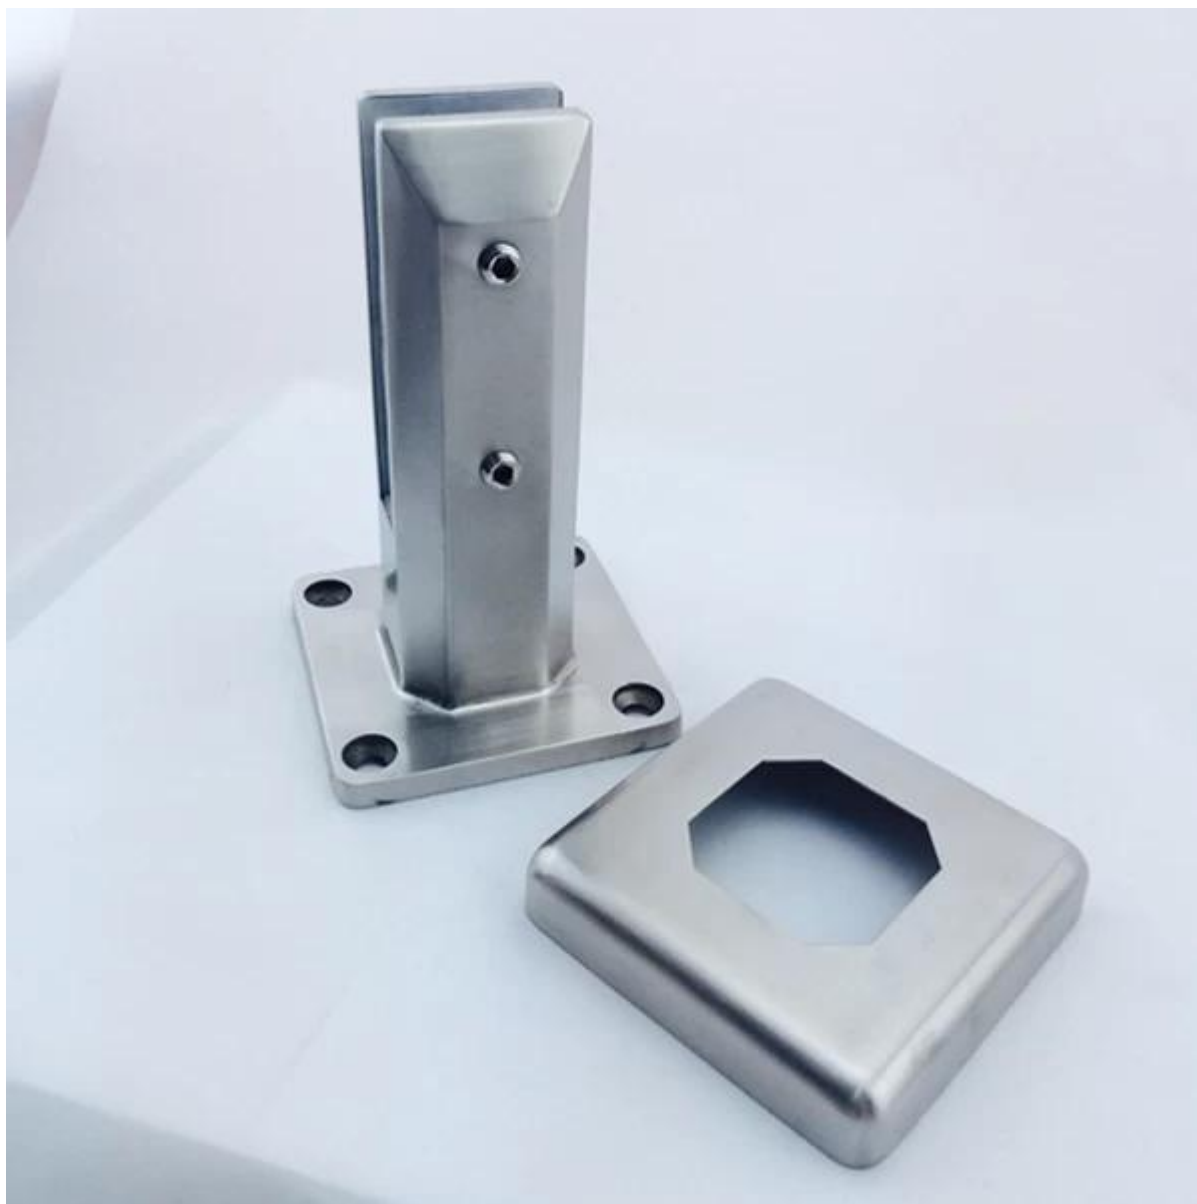

## Novo design piscina sem moldura cerca vidro torneira

**SBM-2**

**Altura: 168 mm**

**Peso: em torno de 1,5 kg**

**Tamanho da placa Base: 100x100mm**

**Vidro clip tamanho: 50x50mm**

Nós apenas melhorou a nossa placa de base quadrada de vidro torneira SBM, torná-lo mais leve, mais barato e mais adequado para o nosso cliente, mas mesmo aspecto e tamanho e força, o novo número do produto é **SBM-2**.

[frameless cerca de piscina, balaustrada de vidro, base quadrada placa torneira](#)

**SBM-2 placa de base torneira de vidro com tampa**

[Austrália torneira de vidro piscina standard, aço inoxidável cerca vidro torneira](#)

**Acabamento: cetim e espelho**

# SBM-2

**Mirror**

**Satin**

frameless torneira de cerca de vidro, placa de base quadrada torneira, piscina esgrima torneira