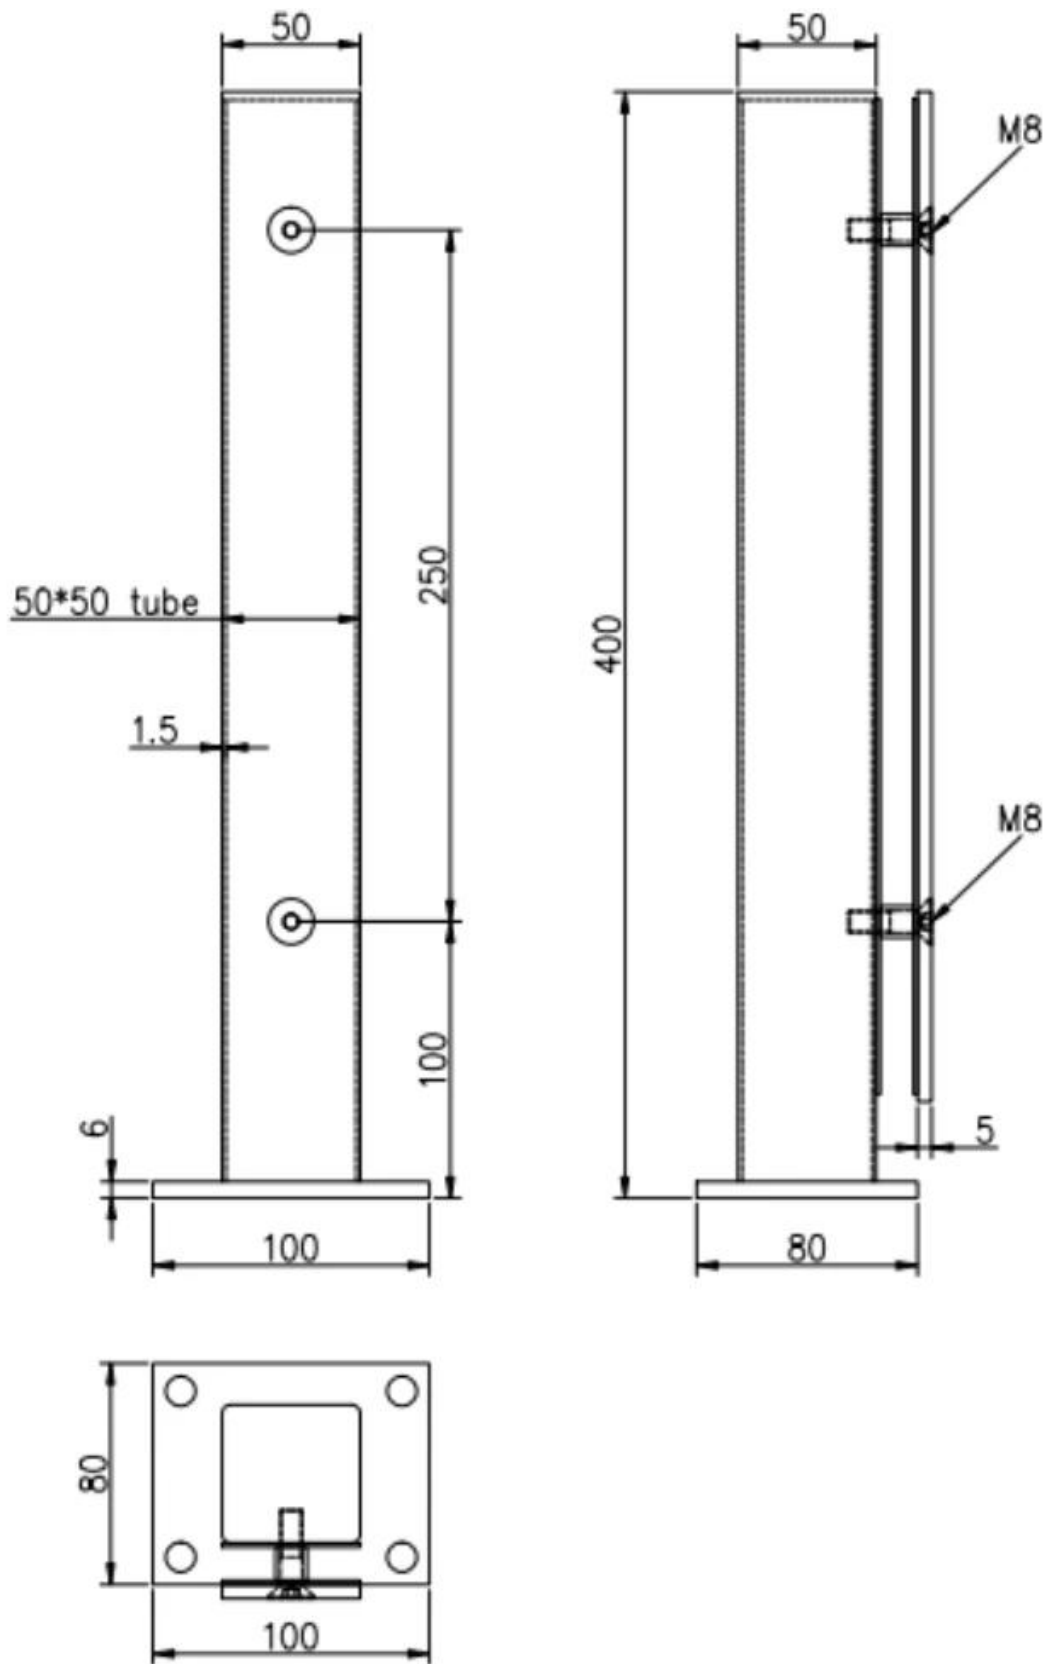

Postar desenho