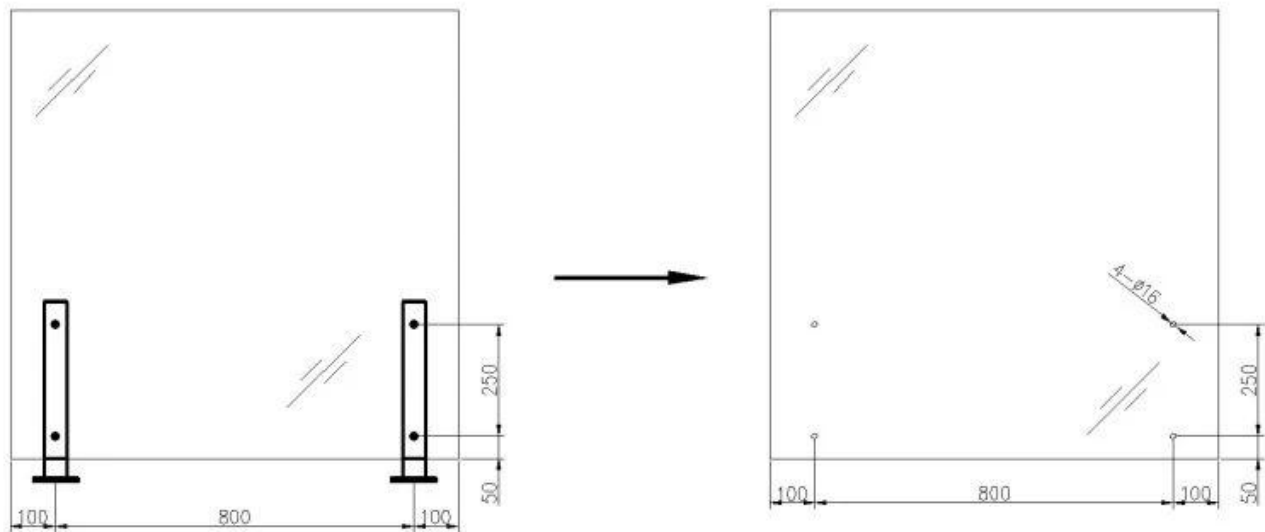

Desenho de buraco de vidro de broca

Foto do projeto.