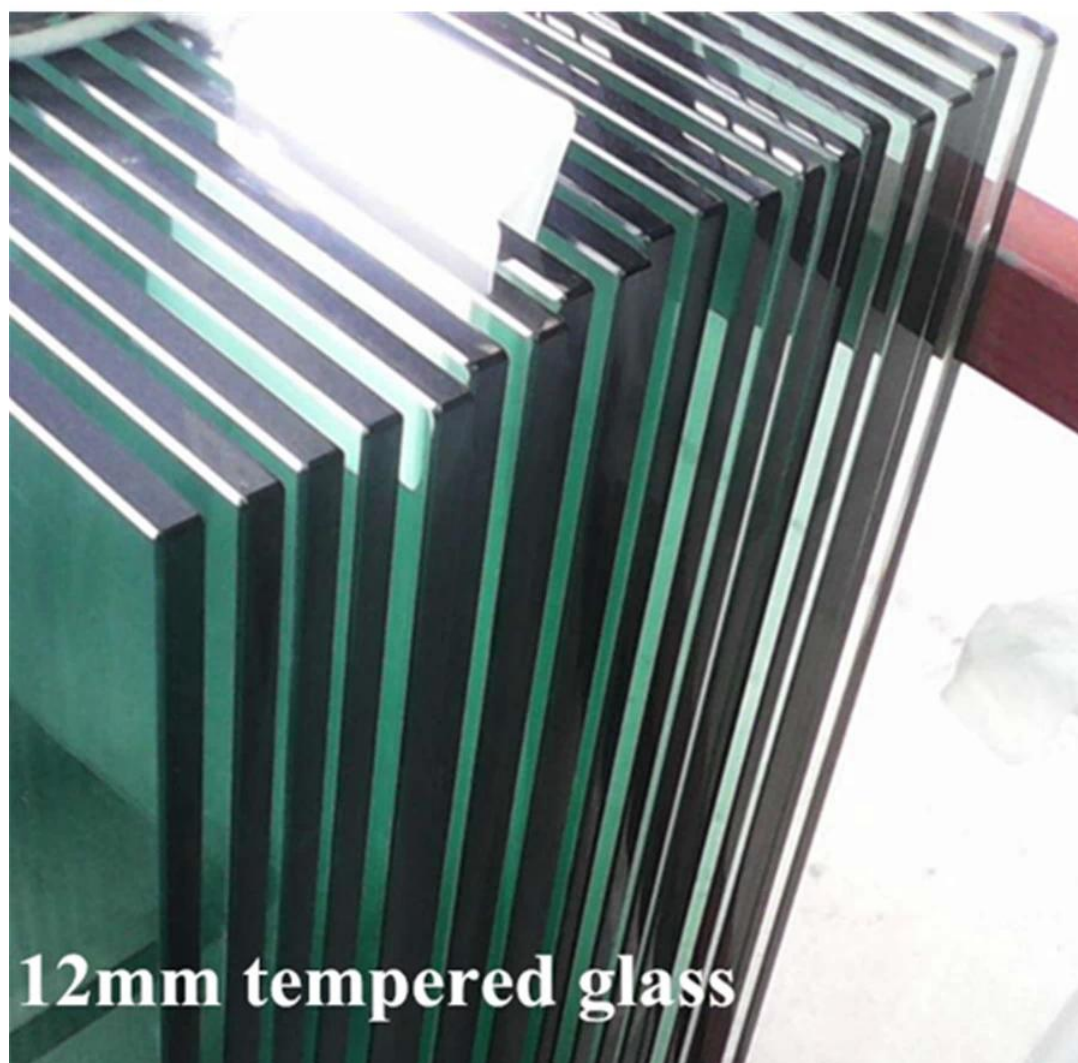

Torneira inoxidável sem moldura externa aço duplex 2205 12mm espessura Claro temperado Sistema de corrimão de vidro.

#### I. Características de Sistema de corrimão de vidro com ponta sem moldura-

Material de copo torneira	Duplex 2205 inoxidável aço
Terminar	cetim, espelho, preto
Claro temperado copo	10-12mm Grosso
Instalação de sistema de corrimão de vidro de torneira sem moldura	DIY fácil
Guia de instalação	iremos fornecer planos detalhados de guarda-corpos
MOQ	1 metro

#### II. Copo torneira para Frameless Copo Corrimão sistema-

- Torneira de vidro de placa de base quadrada
- SBM modelo
- Duplex 2205
- H = 168mm

III. Clarotemperadocopainéis

VI. Sistema de corrimão de vidro com ponta sem moldura projetofotos-