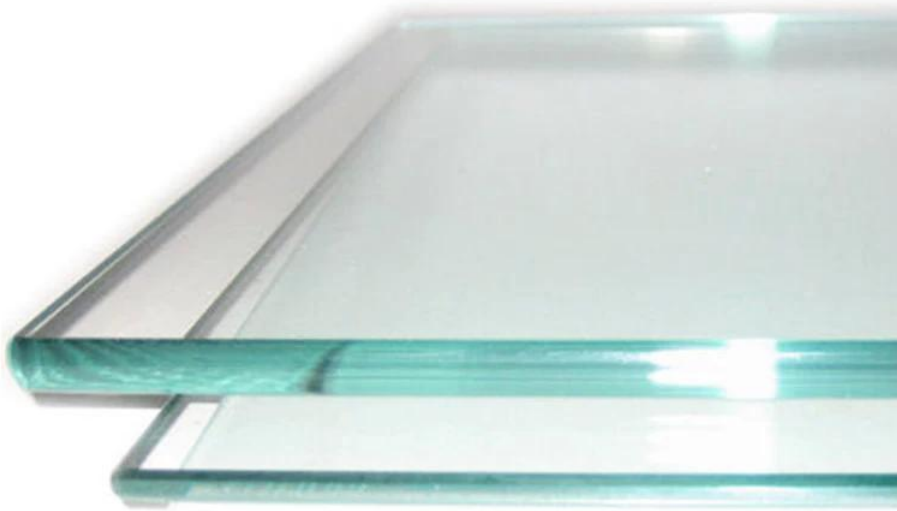

Torneira inoxidável sem moldura externa aço duplex 2205 12mm espessura Claro temperado Sistema de corrimão de vidro.

#### I. Características de Sistema de corrimão de vidro com ponta sem moldura-

Material de copo torneira	Duplex 2205 inoxidável aço
Terminar	cetim, espelho, preto
Claro temperado copo	10-12mm Grosso
Instalação de sistema de corrimão de vidro de torneira sem moldura	DIY fácil
Guia de instalação	iremos fornecer planos detalhados de guarda-corpos
MOQ	1 metro

#### II. Copo torneira para Frameless Copo Corrimão sistema-

- Torneira de vidro de placa de base quadrada
- SBM modelo
- Duplex 2205
- H = 168mm

III. Clarotemperadocopainéis

VI. Sistema de corrimão de vidro com ponta sem moldura projetofotos-