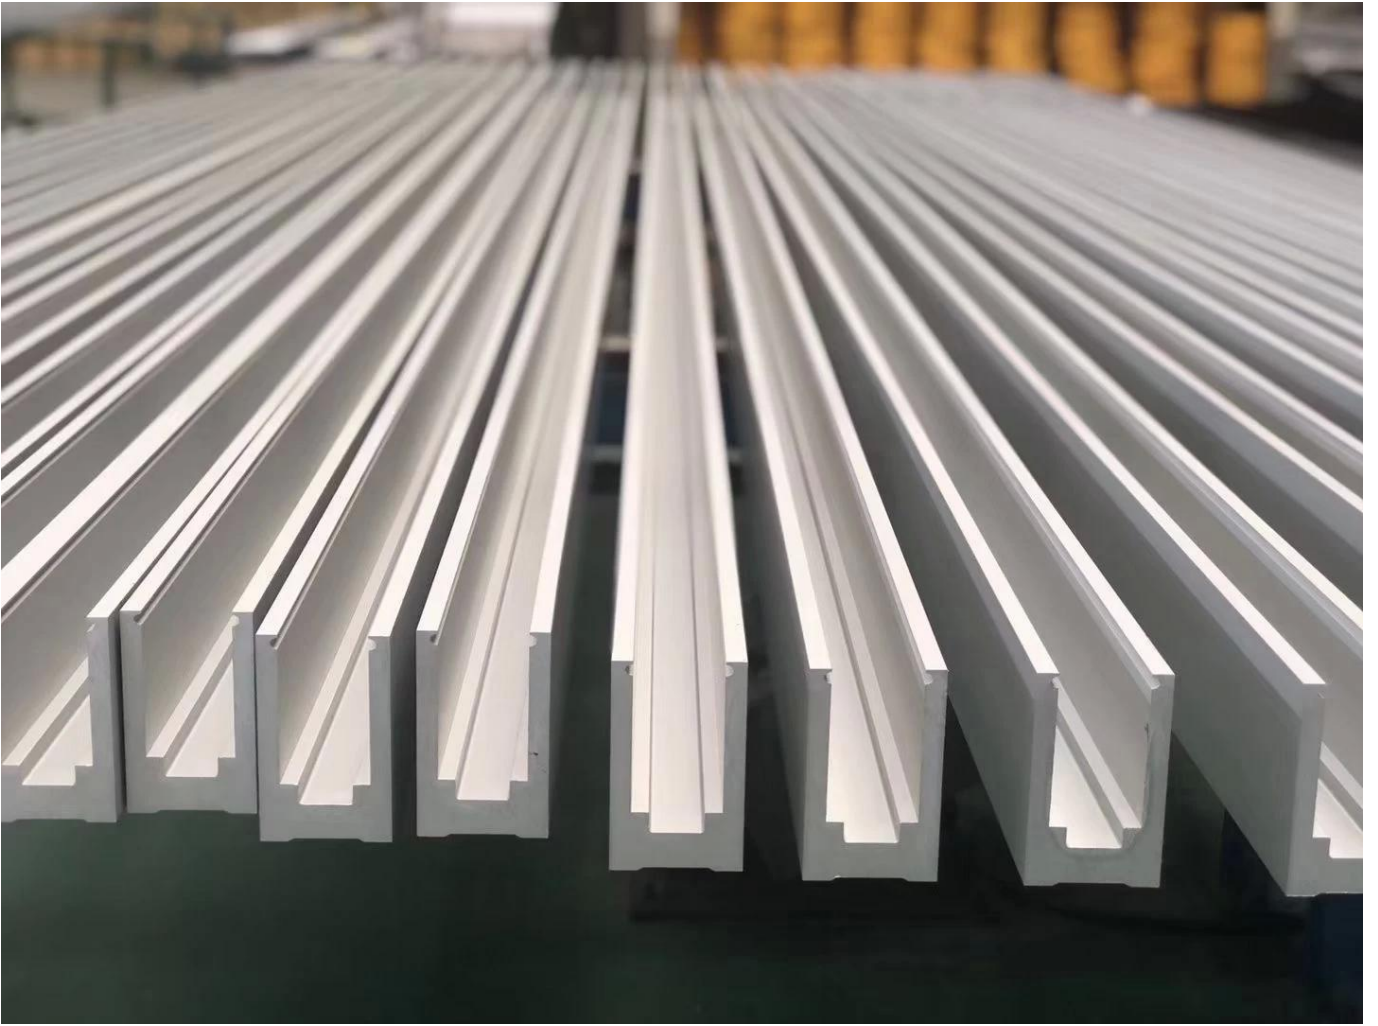

Balustra de vidro de alumínio levado ao ar livre Balaustrada de vidro preto U CHANNAL CADEIRA PARA Decks Balcony

Opção de design de trilhos

- linear linear e curvo
- Vidro temperado de segurança e vidro laminado 10-21.52mm
- Corrimão de corrimão e suporte de vidro e suportes de vidro
- Piso montado e lateral
- Design residencial e corrimão comercial

Nome do Produto		Balustra de vidro sem moldura alumínio u canal sem moldura balcão escadaria piscina cerca de vidro corrimão
Dimensões		Personalizado, de acordo com o requisito específico do cliente.
Material	Informação do Perfil	Material: Alumínio (6063-T5) Comprimento do perfil 3m. Espessura da parede do perfil: 10 mm Cor: original, prata, preto, grafite
	Opção de vidro.	Vidro laminado, vidro temperado, vidro low-e, vidro flutuado, vidro reflexivo único envidraçamento / vidros duplos Single: 8/10 / 12mm Dobro: , 6.38mm, 8,76 mm 10,76mm 11.52mm etc Cor:claro, Ford azul reflexivo, reflexivo verde, baixo e. etc. Qualquer outra espessura de vidro de acordo com as necessidades do cliente.
	Hardwares	Setscrew, capa de aço inoxidável, trilhos de aço inoxidável Alta qualidade feita na China
Acabamento		Pó revestido ou anodização
Embalagem		Saco de bolha + moldura de madeira
Lugar aplicável		Escolas, restaurantes, edifícios comerciais e residencial etc.
Tempo de entrega		15-25 dias depois de receber o depósito

PrincipalCorrimãoTubo:

Painel de vedação de vidro:

Canal de base de alumínio:

**Bem-vindo a entrar em contato conosco para mais informações:
véspera**

E-mail: sales03@launch-china.cn.

HP / WhatsApp: +8613686807796