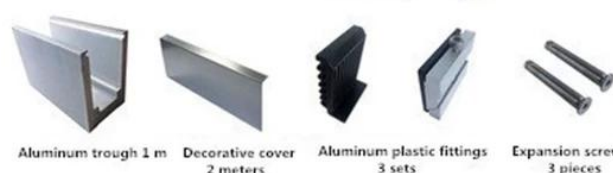

**Balaustrada de vidro de alumínio com luz de LED para exterior Grade de vidro do canal U para deck e varanda**

**Especificações do corrimão de vidro de alumínio:**

PARTE DE TRILHO - CAVE	MATERIAL	DIMENSÃO (MM)	SUPERFÍCIE TERMINADA	ESPESSURA DE VIDRO DE FALHA (MM)
Canal U / Perfil U	Alumínio ALloy	102 * 62	Anodização / tinta spray	12-13,52
		102 * 67		8 + 1,52 + 8
		102 * 70,5		10 + 1,52 + 10
Sistema interno e parafuso	3 ou 4 metros por comprimento			
Cladding	SUS 304 / SUS 316	102	Escovado / Espelho	/
Borracha	Plástico	Vários	Preto	Tudo

1 m aluminium groove contains the following accessories (excluding glass)

Aluminum trough 1 m    Waterproof tape 2 meters    Aluminum plastic fittings 3 sets    Expansion screws 3 pieces

**LCH-A02**

20 mm to 21.52 mm tempered glass

1 m aluminium groove contains the following accessories (excluding glass)

Aluminum trough 1 m    Decorative cover 2 meters    Aluminum plastic fittings 3 sets    Expansion screws 3 pieces

LCH-B01 / A02: sem / com revestimento para uso com vidro de 16 mm a 17,52 mm

### LCH-B01

16 mm to 17.52 mm tempered glass

1 m aluminium groove contains the following accessories (excluding glass)