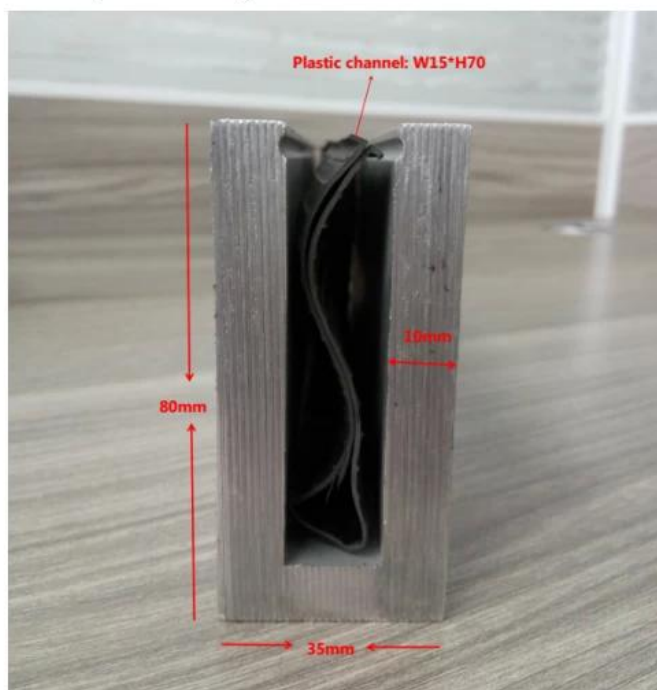

**Balaustrada de vidro de alumínio com luz de LED para exterior Grade de vidro do canal U para deck e varanda**

**Especificações do corrimão de vidro de alumínio:**

PARTE DE TRILHO - CAVE	MATERIAL	DIMENSÃO (MM)	SUPERFÍCIE TERMINADA	ESPESSURA DE VIDRO DE FALHA (MM)
Canal U / Perfil U	Alumínio ALloy	102 * 62	Anodização / tinta spray	12-13,52
		102 * 67		8 + 1,52 + 8
		102 * 70,5		10 + 1,52 + 10
Sistema interno e parafuso	3 ou 4 metros por comprimento			
Cladding	SUS 304 / SUS 316	102	Escovado / Espelho	/
Borracha	Plástico	Vários	Preto	Tudo

Waterproof tape 2 meters

Aluminum plastic fittings 3 sets

Expansion screws 3 pieces

LCH-D02

12 mm to 13.14 mm tempered glass

1 m aluminium groove contains the following accessories (excluding glass)

Aluminum trough 1 m

### MAIS TIPOS DE CANAL DE ALUMÍNIO U PARA TRILHO DE VIDRO:

Small profile: for glass thickness 10-12.76mm

Big profile: for glass thickness 20-30mm