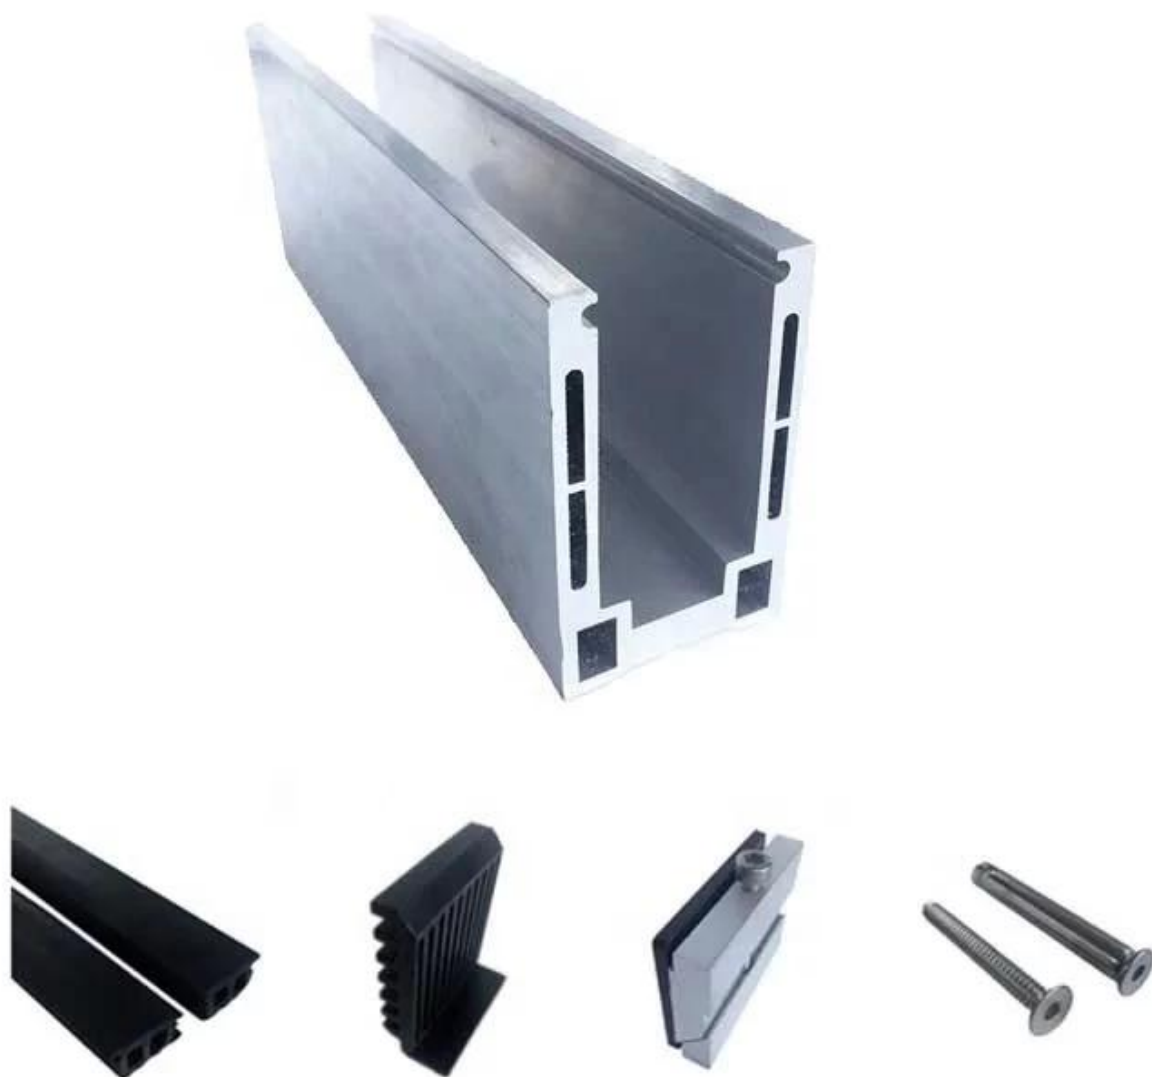

**Balaustrada de vidro de alumínio com luz de LED para exterior Grade de vidro do canal U para deck e varanda**

**Especificações do corrimão de vidro de alumínio:**

PARTE DE TRILHO - CAVE	MATERIAL	DIMENSÃO (MM)	SUPERFÍCIE TERMINADA	ESPESSURA DE VIDRO DE FALHA (MM)
Canal U / Perfil U	Alumínio ALloy	102 * 62	Anodização / tinta spray	12-13,52
		102 * 67		8 + 1,52 + 8
		102 * 70,5		10 + 1,52 + 10
Sistema interno e parafuso	3 ou 4 metros por comprimento			
Cladding	SUS 304 / SUS 316	102	Escovado / Espelho	/
Borracha	Plástico	Vários	Preto	Tudo

**Perfil de base de alumínio em U para corrimão de vidro na cor preta:**

**acessível Modelos:**

LCH-A01 / A02: sem / com revestimento para uso com vidro de 20 mm a 21,52 mm

**LCH-A01**

20 mm to 21.52 mm tempered glass

1 m aluminium groove contains the following accessories (excluding glass)

Aluminum trough 1 m    Waterproof tape 2 meters    Aluminum plastic fittings 3 sets    Expansion screws 3 pieces

**LCH-A02**

20 mm to 21.52 mm tempered glass

1 m aluminium groove contains the following accessories (excluding glass)

Aluminum trough 1 m    Decorative cover 2 meters    Aluminum plastic fittings 3 sets    Expansion screws 3 pieces

LCH-B01 / A02: sem / com revestimento para uso com vidro de 16 mm a 17,52 mm