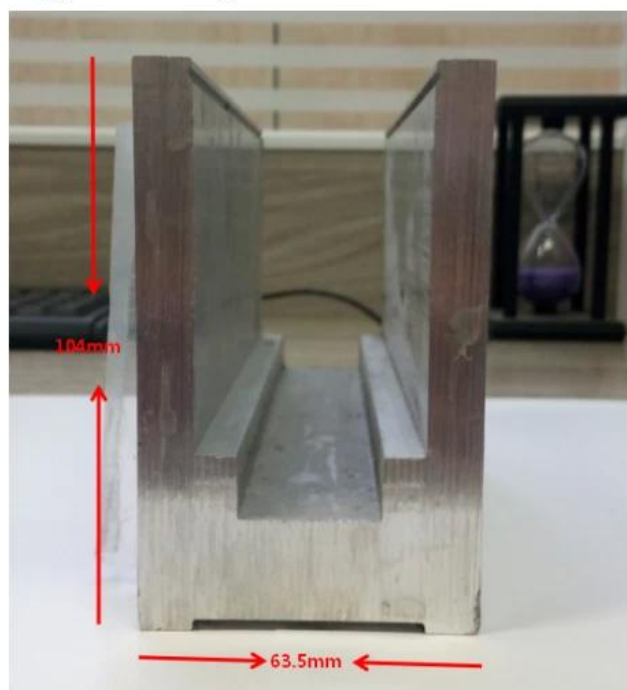

**Balaustrada de vidro de alumínio com luz de LED para exterior Grade de vidro do canal U para deck e varanda**

**Especificações do corrimão de vidro de alumínio:**

PARTE DE TRILHO - CAVE	MATERIAL	DIMENSÃO (MM)	SUPERFÍCIE TERMINADA	ESPESSURA DE VIDRO DE FALHA (MM)
Canal U / Perfil U	Alumínio ALloy	102 * 62	Anodização / tinta spray	12-13,52
		102 * 67		8 + 1,52 + 8
		102 * 70,5		10 + 1,52 + 10
Sistema interno e parafuso	3 ou 4 metros por comprimento			
Cladding	SUS 304 / SUS 316	102	Escovado / Espelho	/
Borracha	Plástico	Vários	Preto	Tudo

Waterproof tape 2 meters

Aluminum plastic fittings 3 sets

Expansion screws 3 pieces

LCH-D02

12 mm to 13.14 mm tempered glass

1 m aluminium groove contains the following accessories (excluding glass)

Aluminum trough 1 m

### MAIS TIPOS DE CANAL DE ALUMÍNIO U PARA TRILHO DE VIDRO:

Small profile: for glass thickness 10-12.76mm

Big profile: for glass thickness 20-30mm