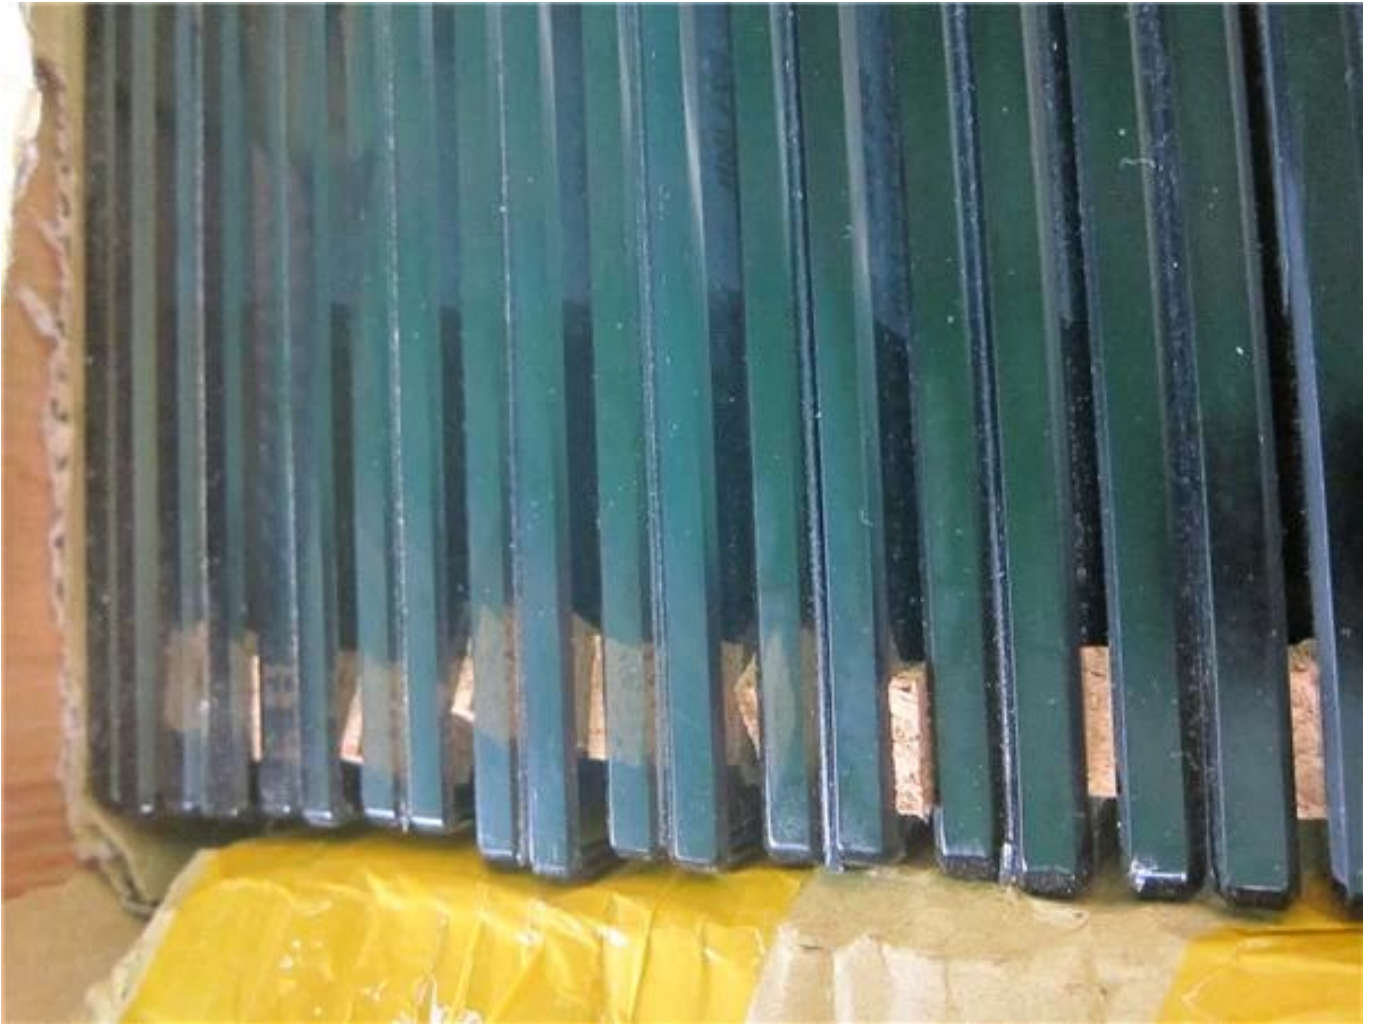

Sistemas de aço inoxidável da balastrada de aço inoxidável do deck de madeira 316 para a decoração home.

1).Características -

VidrobalastradaPublicar	42.4 / 50,8 mm.diâmetro
Publicaraltura	1067mm.
Vidroespessura	12mm
montarmodelo	concretomontarouMadeiramontar
conjuntoAccessaries.	Disponível
MOQ.	20.metros

2).Tipos de balastrada de vidro como

LCH-106

LCH-107

KEBIL 科比奥®

LCH-108

3).Produção de vidro temperado e embalagem

Fotos do projeto do cliente da balastrada de aço inoxidável do deck de madeira exterior 316 da balastrada -