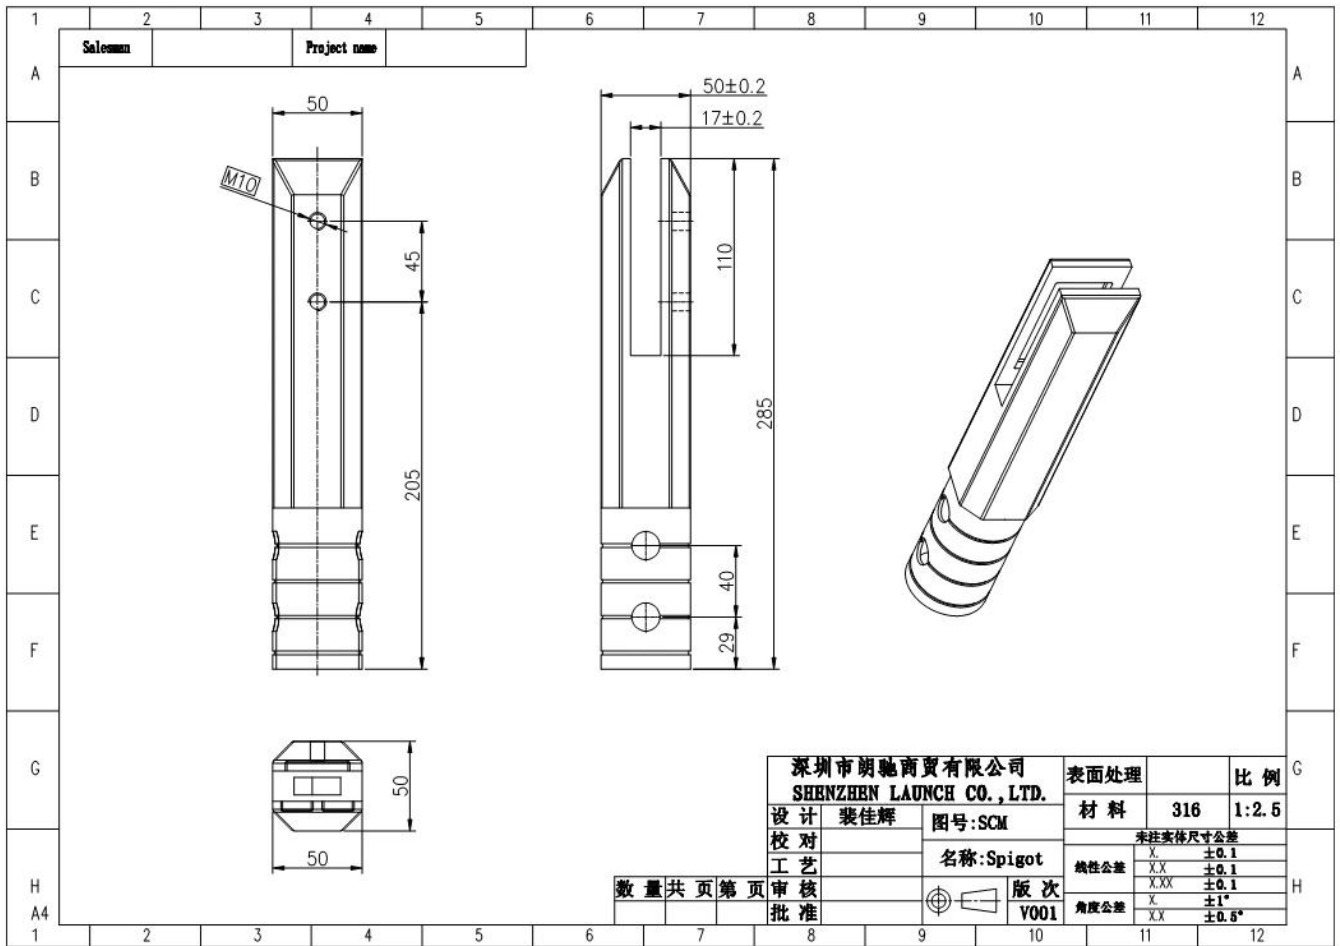

Results Summary

(For details of individual tests, refer to the tables on the following pages.)

ID	Item/Heat No.	Dimensions/Type/Details	Finish	Overall Assessment
14117/01	SSBM316	180mm High, 50mm Square, Base Plate 316 Stainless steel	316L	COMPLIES

Remarks

After completion of the testing, the spigot was found to be in sound condition with no breakage, tearing or signs of fracture and no looseness of the fixings.

Colin Lorrimar
Metallurgical Testing Manager

Accreditation No. ~~14117~~ 14117
Accredited for compliance
with ISO/IEC 17025

Desenhando

Certificação