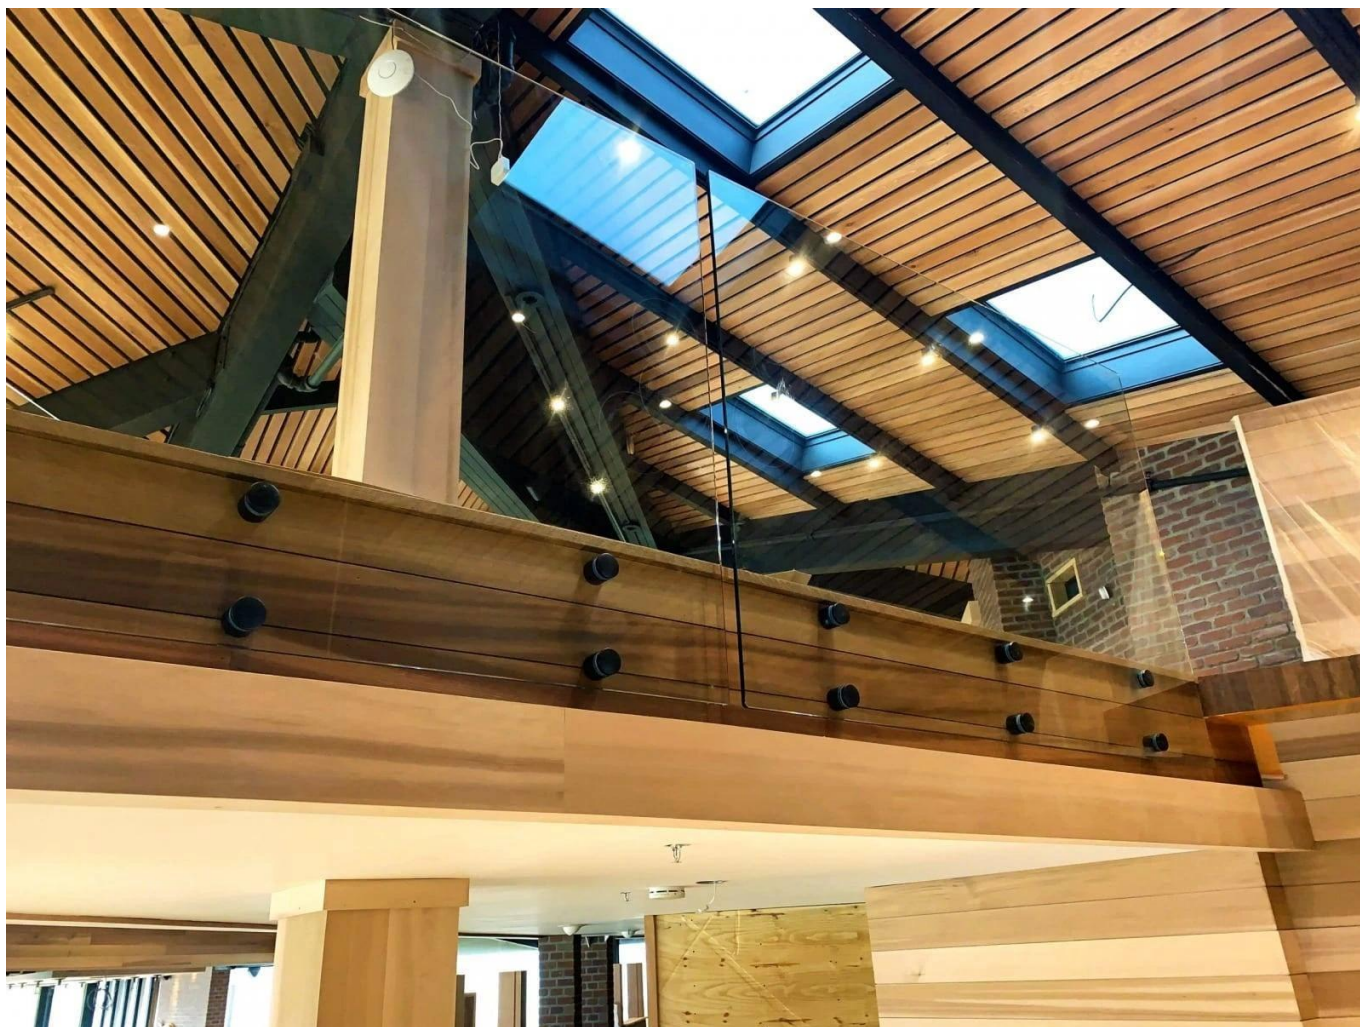

Pinos de impasse de corrimão de vidro preto fosco popular, corrimão de vidro de fixação do ponto

Nome	Pinos de destilação de vidro sólido para balaustrada e corrimãos
Nº modelo	SF-50.
Diâmetro	50mm.
Processo de produção	Usinagem CNC.
Material	Aço inoxidável 304/316.
Finalizado	Cetim / espelho / preto
Instalação	Parede de vidro montada
Para espessura de vidro	10-19mm.
MOQ.	10 pcs por item

O corrimão de vidro. é uma barreira de segurança que está se tornando cada vez mais popular.

É acima de tudo um corrimão protetor que protege seus usuários de possíveis quedas.

UMA **Fixação de pontos** corrimão de vidro. Tem várias aplicações:

Barreira de vidro de segurança para piscina e pátio

Balaustrada da varanda de vidro

Rake de escadaria de vidro

Guardrail de segurança para pousar ou mezanino.

Além de nossa **Trilhos de vidro em perfis' Range**, Kebil também oferece a você uma variedade de trilhos de vidro adaptado às suas necessidades: Ponto de fixação, fixação de braçadeira, fixação do perfil lateral, emoldurado em cada lado, com postos, etc ...