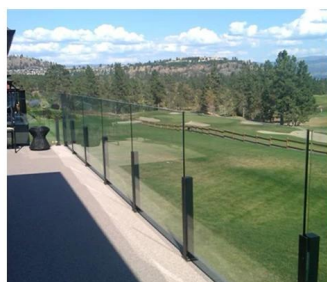

Pinos de impasse de corrimão de vidro preto fosco popular, corrimão de vidro de fixação do ponto

Nome	Pinos de destilação de vidro sólido para balaustrada e corrimãos
Nº modelo	SF-50.
Diâmetro	50mm.
Processo de produção	Usinagem CNC.
Material	Aço inoxidável 304/316.
Finalizado	Cetim / espelho / preto
Instalação	Parede de vidro montada
Para espessura de vidro	10-19mm.
MOQ.	10 pcs por item

O corrimão de vidro. é uma barreira de segurança que está se tornando cada vez mais popular.

É acima de tudo um corrimão protetor que protege seus usuários de possíveis quedas.

UMA **Fixação de pontos** corrimão de vidro. Tem várias aplicações:

Barreira de vidro de segurança para piscina e pátio

Balaustrada da varanda de vidro

Rake de escadaria de vidro

Guardrail de segurança para pousar ou mezanino.

Além de nossa **Trilhos de vidro em perfis' Range**, Kebil também oferece a você uma variedade de trilhos de vidro adaptado às suas necessidades: Ponto de fixação, fixação de braçadeira, fixação do perfil lateral, emoldurado em cada lado, com postos, etc ...