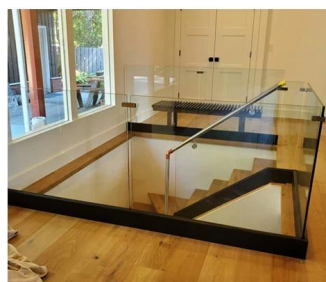

Pinos de impasse de corrimão de vidro preto fosco popular, corrimão de vidro de fixação do ponto

Nome	Pinos de destilação de vidro sólido para balaustrada e corrimãos
Nº modelo	SF-50.
Diâmetro	50mm.
Processo de produção	Usinagem CNC.
Material	Aço inoxidável 304/316.
Finalizado	Cetim / espelho / preto
Instalação	Parede de vidro montada
Para espessura de vidro	10-19mm.
MOQ.	10 pcs por item

O corrimão de vidro. é uma barreira de segurança que está se tornando cada vez mais popular.

É acima de tudo um corrimão protetor que protege seus usuários de possíveis quedas.

UMA **Fixação de pontos** corrimão de vidro. Tem várias aplicações:

Barreira de vidro de segurança para piscina e pátio

Balaustrada da varanda de vidro

Rake de escadaria de vidro

Guardrail de segurança para pousar ou mezanino.

Além de nossa **Trilhos de vidro em perfis' Range**, Kebil também oferece a você uma variedade de trilhos de vidro adaptado às suas necessidades: Ponto de fixação, fixação de braçadeira, fixação do perfil lateral, emoldurado em cada lado, com postos, etc ...