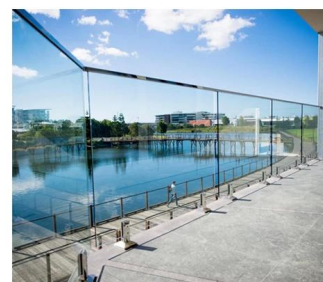

Pinos de impasse de corrimão de vidro preto fosco popular, corrimão de vidro de fixação do ponto

Nome	Pinos de destilação de vidro sólido para balaustrada e corrimãos
Nº modelo	SF-50.
Diâmetro	50mm.
Processo de produção	Usinagem CNC.
Material	Aço inoxidável 304/316.
Finalizado	Cetim / espelho / preto
Instalação	Parede de vidro montada
Para espessura de vidro	10-19mm.
MOQ.	10 pcs por item

O corrimão de vidro. é uma barreira de segurança que está se tornando cada vez mais popular.

É acima de tudo um corrimão protetor que protege seus usuários de possíveis quedas.

UMA **Fixação de pontos** corrimão de vidro. Tem várias aplicações:

Barreira de vidro de segurança para piscina e pátio

Balaustrada da varanda de vidro

Rake de escadaria de vidro

Guardrail de segurança para pousar ou mezanino.

Além de nossa **Trilhos de vidro em perfis' Range**, Kebil também oferece a você uma variedade de trilhos de vidro adaptado às suas necessidades: Ponto de fixação, fixação de braçadeira, fixação do perfil lateral, emoldurado em cada lado, com postos, etc ...