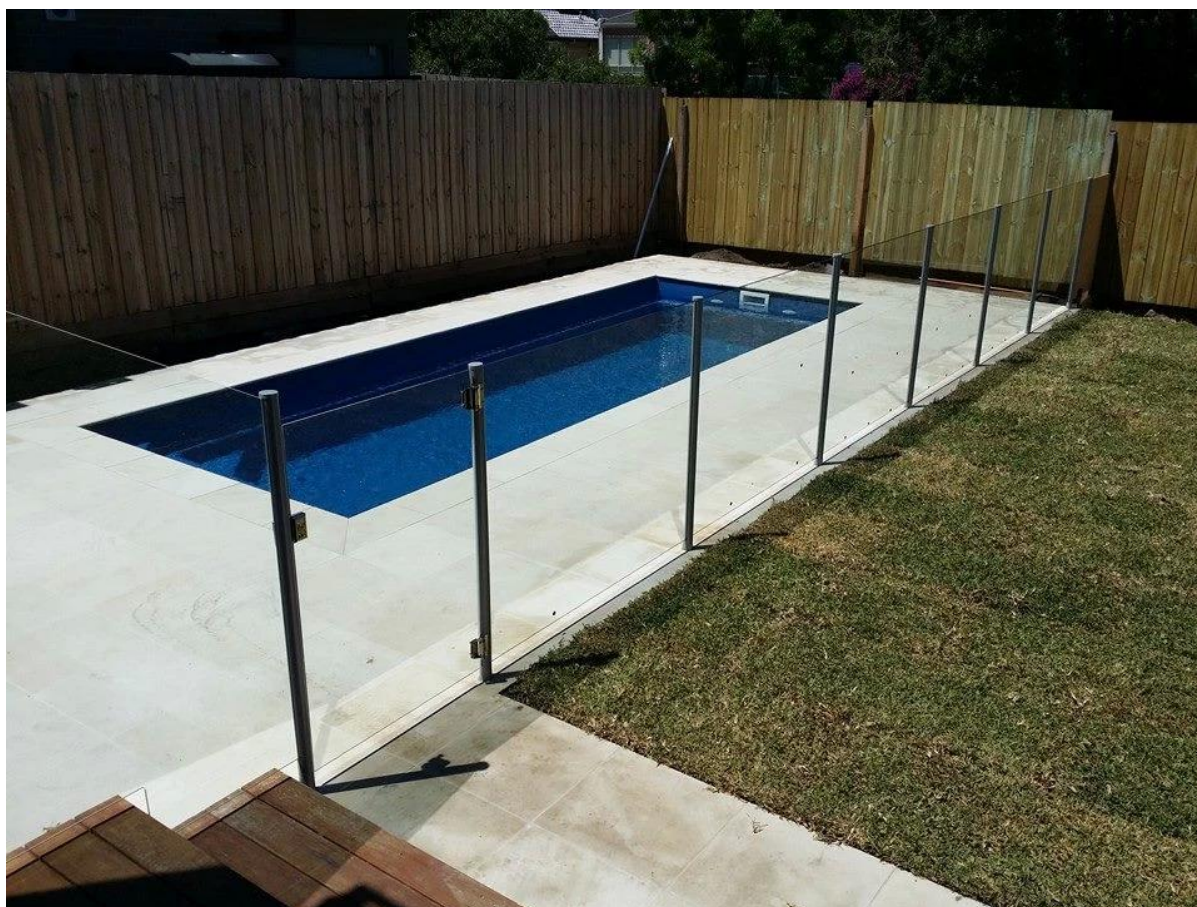

O revestimento do pó de alumínio pós enchimento com vidro temperado para projetos varanda trilhos

**KEBIL** 科比奥™

**ISO**  
**9001:2008**  
REGISTERED

**Factory Audit**

glass to  
round post hinge

glass to  
round post latch

[www.launch-china.cn](http://www.launch-china.cn)

Vidro ligação trava:

[aco inoxidável resistente trava, mola porta de vidro trava, cerca de piscina portão trava](#)

Ligação de articulação Glass:

[vidro areade marinha para pós dobradica rodada. dobradiça de mola vidro loaded, dobradiça de aço inoxidável resistente](#)