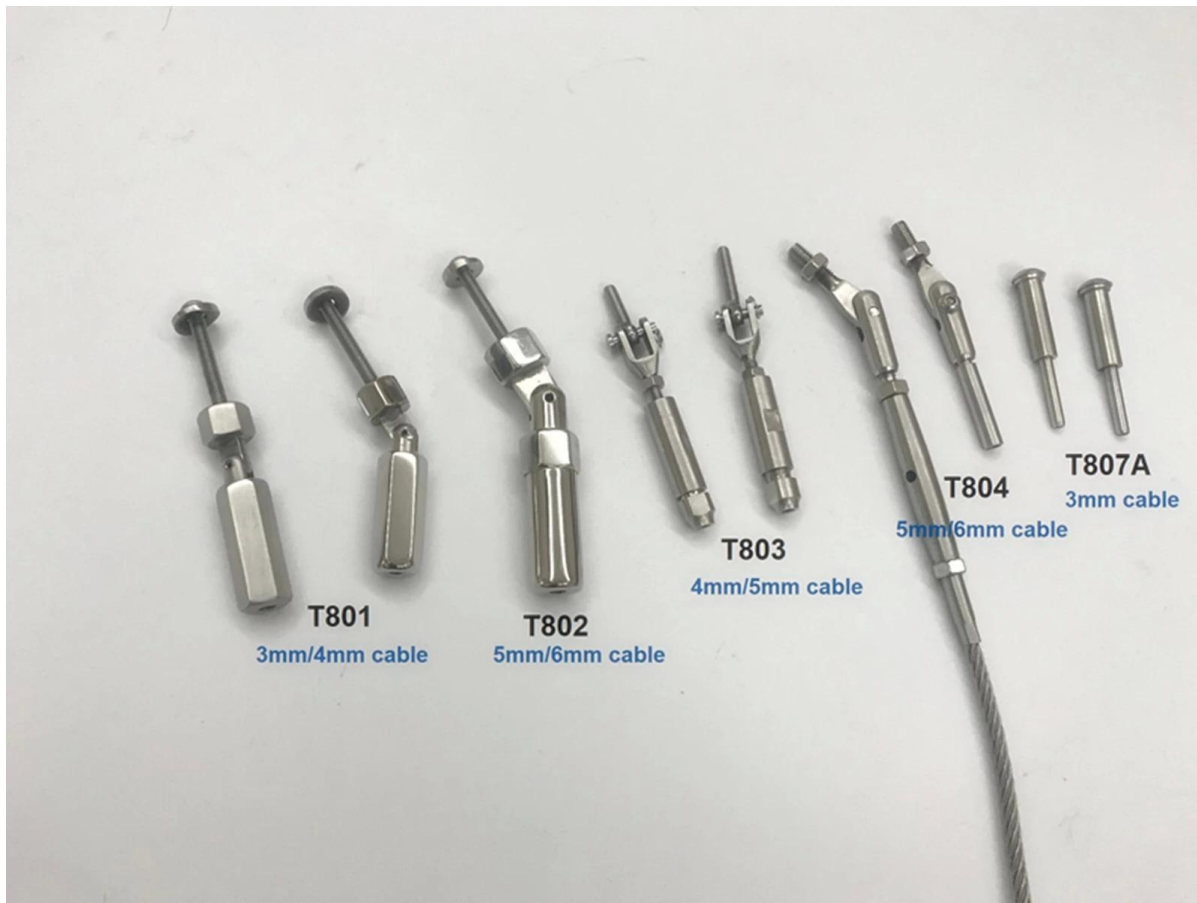

Poste de corrimão da plataforma de cabos de aço inoxidável pré-perfurado fácil para instalar a área coberta do corrimão sistema com elegância e olhar, fácil para manter.

Características de cabo de área coberta de corrimão para publicar-

Tamanhos de postes de guarda-corpo disponíveis - REDONDO	42,4 / 50,8 mm
Tamanhos disponíveis de colunas de guarda-corpo - QUADRADO	40 * 40/50 * 50 mm
Diâmetro do cabo	3mm 4mm 5mm
Tensor de cabo	tipo swage ou swageless opcional
Material	304/316 SS
MOQ	1 unidade

Fotos de poste de guarda-corpo do deck de cabos

**LCH-213**

**LCH-124**

Tensores de cabo para ir com postes de trilhos de cabo

Projeto fotos de poste de guarda-corpo do deck de cabos sistemas-