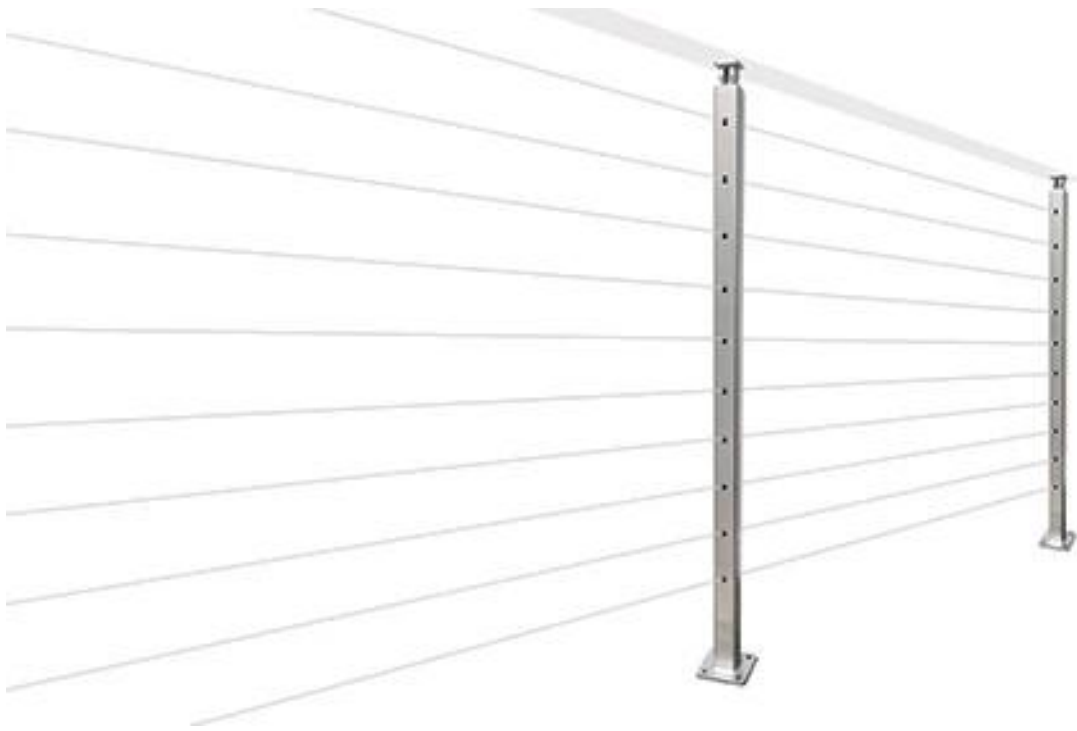

Poste de corrimão da plataforma de cabos de aço inoxidável pré-perfurado fácil para instalar a área coberta do corrimão sistema com elegância e olhar, fácil para manter.

Características de cabo de área coberta de corrimão para publicar-

Tamanhos de postes de guarda-corpo disponíveis - REDONDO	42,4 / 50,8 mm
Tamanhos disponíveis de colunas de guarda-corpo - QUADRADO	40 * 40/50 * 50 mm
Diâmetro do cabo	3mm 4mm 5mm
Tensor de cabo	tipo swage ou swageless opcional
Material	304/316 SS
MOQ	1 unidade

Fotos de poste de guarda-corpo do deck de cabos

**LCH-213**

**LCH-124**

Tensores de cabo para ir com postes de trilhos de cabo

Projeto fotos de poste de guarda-corpo do deck de cabos sistemas-