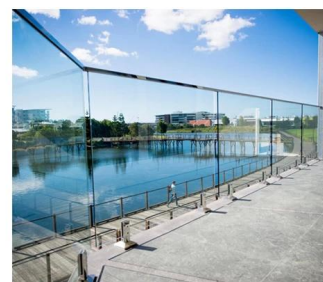

Aço inoxidável Profissional Atacadista Feito material metal Standoff Stair Varanda sem moldura de vidro Trilhos

Nome	pins de vidro sólida impasse para corrimão varanda e escada sem moldura de vidro
Nº modelo	SF-50
Diâmetro	50 milímetros
Processo de produção	usinagem CNC
Material	aço inoxidável 304/316
Finalizado	Cetim / espelho / preto
Instalação	Parede de vidro montado
Para a espessura de vidro	10-19mm
MOQ.	10 unidades por item

o trilhos de vidro é uma barreira de segurança que está se tornando cada vez mais popular.

É acima de tudo um corrimão de proteção que está a proteger seus usuários de possíveis quedas.

UMA **fixação ponto** trilhos de vidro tem várias aplicações:

barreira de vidro de segurança para piscina e pátio

Vidro Balaustrada

Rake vidro escadaria

guardrail segurança para o pouso ou mezanino.

Além do nosso **trilhos de vidro em perfis'** gama, Kebil também oferece uma gama de grades de vidro adaptado às suas necessidades: Ponto de fixação, a fixação da braçadeira, a fixação do perfil lateral, enquadramento de cada lado, com mensagens, etc ...