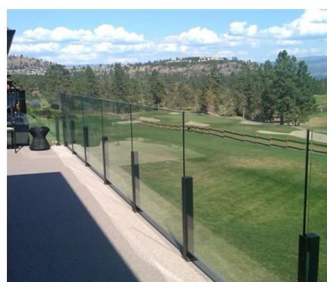

Aço inoxidável Profissional Atacadista Feito material metal Standoff Stair Varanda sem moldura de vidro Trilhos

Nome	pins de vidro sólida impasse para corrimão varanda e escada sem moldura de vidro
Nº modelo	SF-50
Diâmetro	50 milímetros
Processo de produção	usinagem CNC
Material	aço inoxidável 304/316
Finalizado	Cetim / espelho / preto
Instalação	Parede de vidro montado
Para a espessura de vidro	10-19mm
MOQ.	10 unidades por item

o trilhos de vidro é uma barreira de segurança que está se tornando cada vez mais popular.

É acima de tudo um corrimão de proteção que está a proteger seus usuários de possíveis quedas.

UMA **fixação ponto** trilhos de vidro tem várias aplicações:

barreira de vidro de segurança para piscina e pátio

Vidro Balaustrada

Rake vidro escadaria

guardrail segurança para o pouso ou mezanino.

Além do nosso **trilhos de vidro em perfis'** gama, Kebil também oferece uma gama de grades de vidro adaptado às suas necessidades: Ponto de fixação, a fixação da braçadeira, a fixação do perfil lateral, enquadramento de cada lado, com mensagens, etc ...