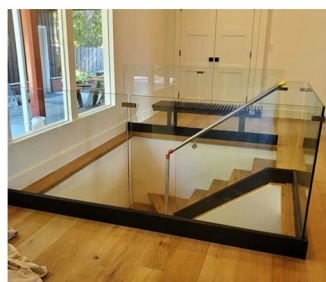

Aço inoxidável Profissional Atacadista Feito material metal Standoff Stair Varanda sem moldura de vidro Trilhos

Nome	pins de vidro sólida impasse para corrimão varanda e escada sem moldura de vidro
Nº modelo	SF-50
Diâmetro	50 milímetros
Processo de produção	usinagem CNC
Material	aço inoxidável 304/316
Finalizado	Cetim / espelho / preto
Instalação	Parede de vidro montado
Para a espessura de vidro	10-19mm
MOQ.	10 unidades por item

o trilhos de vidro é uma barreira de segurança que está se tornando cada vez mais popular.

É acima de tudo um corrimão de proteção que está a proteger seus usuários de possíveis quedas.

UMA **fixação ponto** trilhos de vidro tem várias aplicações:

barreira de vidro de segurança para piscina e pátio

Vidro Balaustrada

Rake vidro escadaria

guardrail segurança para o pouso ou mezanino.

Além do nosso **trilhos de vidro em perfis'** gama, Kebil também oferece uma gama de grades de vidro adaptado às suas necessidades: Ponto de fixação, a fixação da braçadeira, a fixação do perfil lateral, enquadramento de cada lado, com mensagens, etc ...