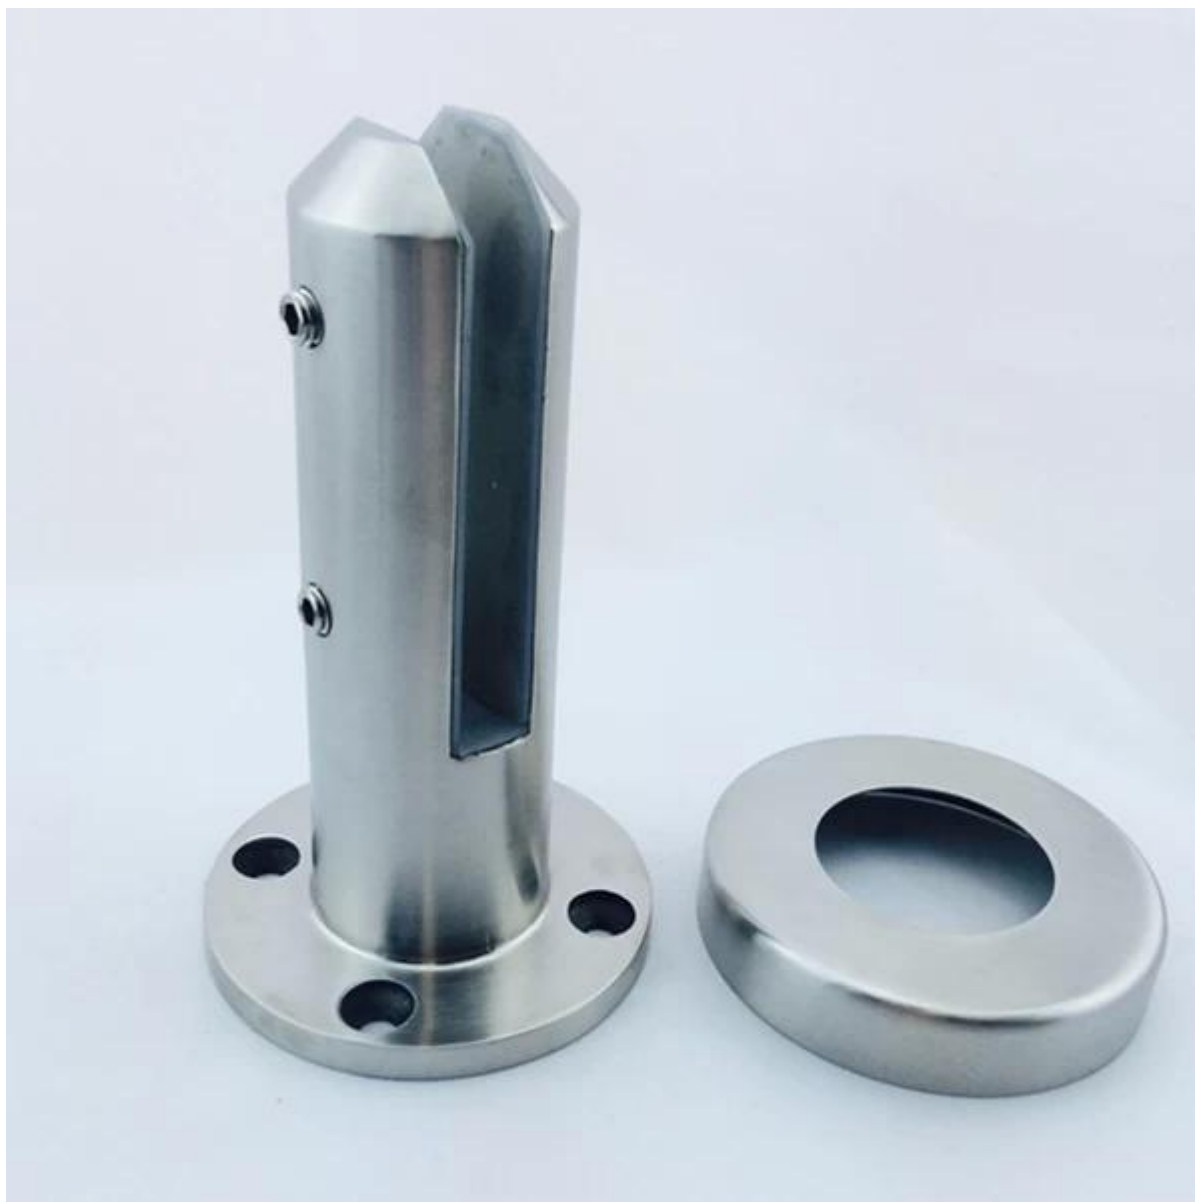

Cerca vidro de proteção placa de base redonda torneira de vidro

RBM-2

Altura: 168 mm

Peso: em torno de 1,2 kg

Tamanho da placa Base: Dia100mm

Vidro tamanho do clip: Dia50mm

[suporte base de chapa de vidro, torneira de vidro sem moldura, torneira de vidro redondo no chão](#)

[china 12 milímetros de vidro sem moldura fornecedor balaustrada torneira, aço inoxidável torneira de vidro 12 milímetros por cerca piscina](#)

Acabamento: cetim e espelho

[aço inoxidável 316 torneira de vidro, placa de base quadrada torneira, torneira de vidro fabricante e fornecedor](#)

RBM-2

Mirror

Satin

Projeto:

Cerca de piscina ao ar livre

Mantenha seus filhos longe do perigo se afogar.

Deck ao ar livre e varanda

RBM-2 com mini- [slot superior](#)