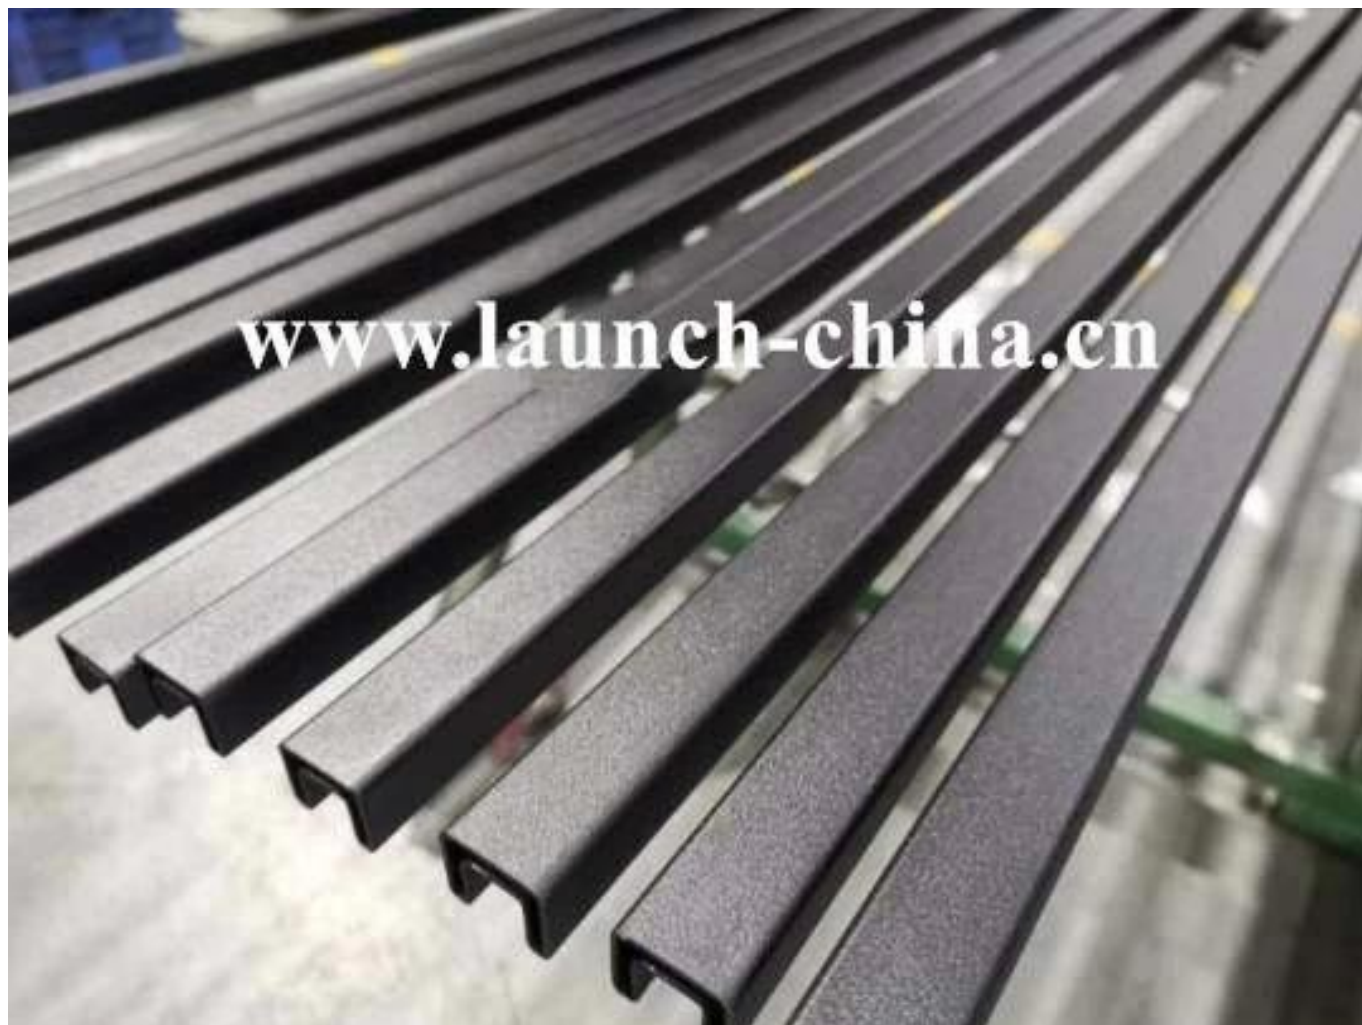

## **Tubo de topo redondo ou tubo de fenda para 12mm balaustrada de vidro sem moldura**

- 25,4 mm ou 42,4 mm
- Aço inoxidável 316L.  
Espelho polido ou cetim escovado ou preto  
2800mm e 5800mm comprimentos  
Acessórios de conjunto completo disponíveis  
Compatível com balaustrada

### **Tipo redondo Top Montado Mini Perfil Capping Trilho:**

**Tópico quadrado Top Montado Mini Perfil Capping Trilho:**

**Encaixes para vidro sem moldura Rodada Top Trilho:**

**Encaixes para o trilho superior de vidro sem moldura:**