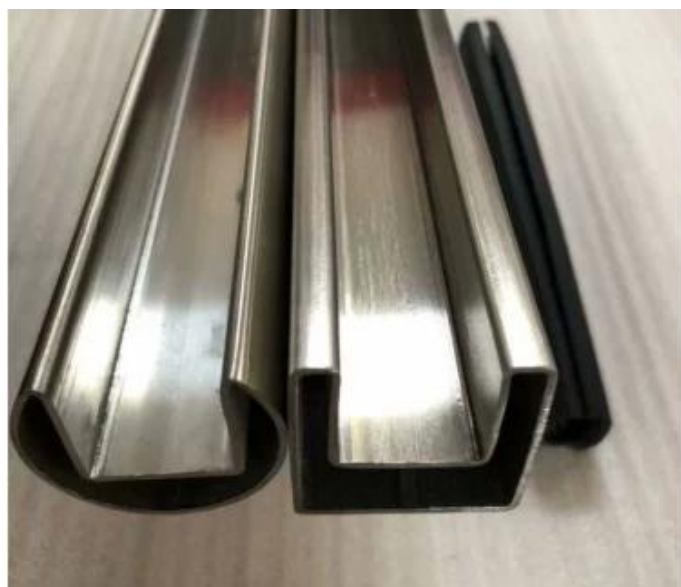

## **Tubo de topo redondo ou tubo de fenda para 12mm balaustrada de vidro sem moldura**

- 25,4 mm ou 42,4 mm
- Aço inoxidável 316L.  
Espelho polido ou cetim escovado ou preto  
2800mm e 5800mm comprimentos  
Acessórios de conjunto completo disponíveis  
Compatível com balaustrada

### **Tipo redondo Top Montado Mini Perfil Capping Trilho:**

**Tópico quadrado Top Montado Mini Perfil Capping Trilho:**

**Encaixes para vidro sem moldura Rodada Top Trilho:**

**Encaixes para o trilho superior de vidro sem moldura:**