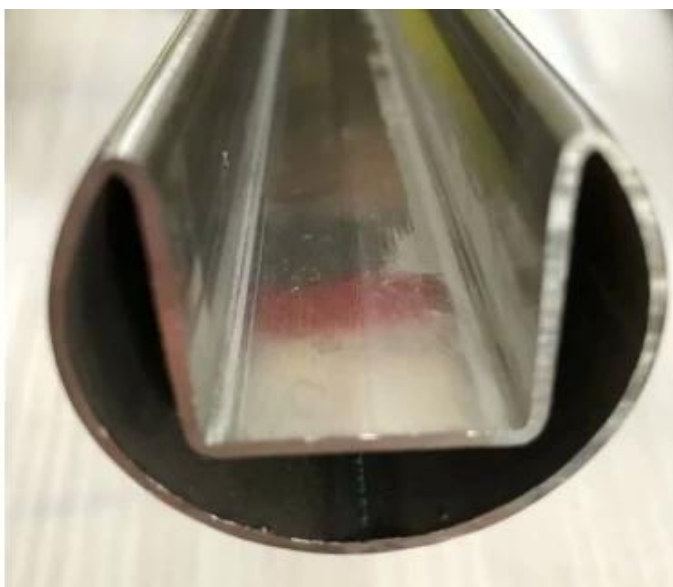

## **Tubo de topo redondo ou tubo de fenda para 12mm balaustrada de vidro sem moldura**

- 25,4 mm ou 42,4 mm
- Aço inoxidável 316L.  
Espelho polido ou cetim escovado ou preto  
2800mm e 5800mm comprimentos  
Acessórios de conjunto completo disponíveis  
Compatível com balaustrada

### **Tipo redondo Top Montado Mini Perfil Capping Trilho:**

**Tópico quadrado Top Montado Mini Perfil Capping Trilho:**

**Encaixes para vidro sem moldura Rodada Top Trilho:**

**Encaixes para o trilho superior de vidro sem moldura:**

Projetos mostram para o trilho de tampão do trilho da balaustrada de vidro sem moldura:

Embalagem: