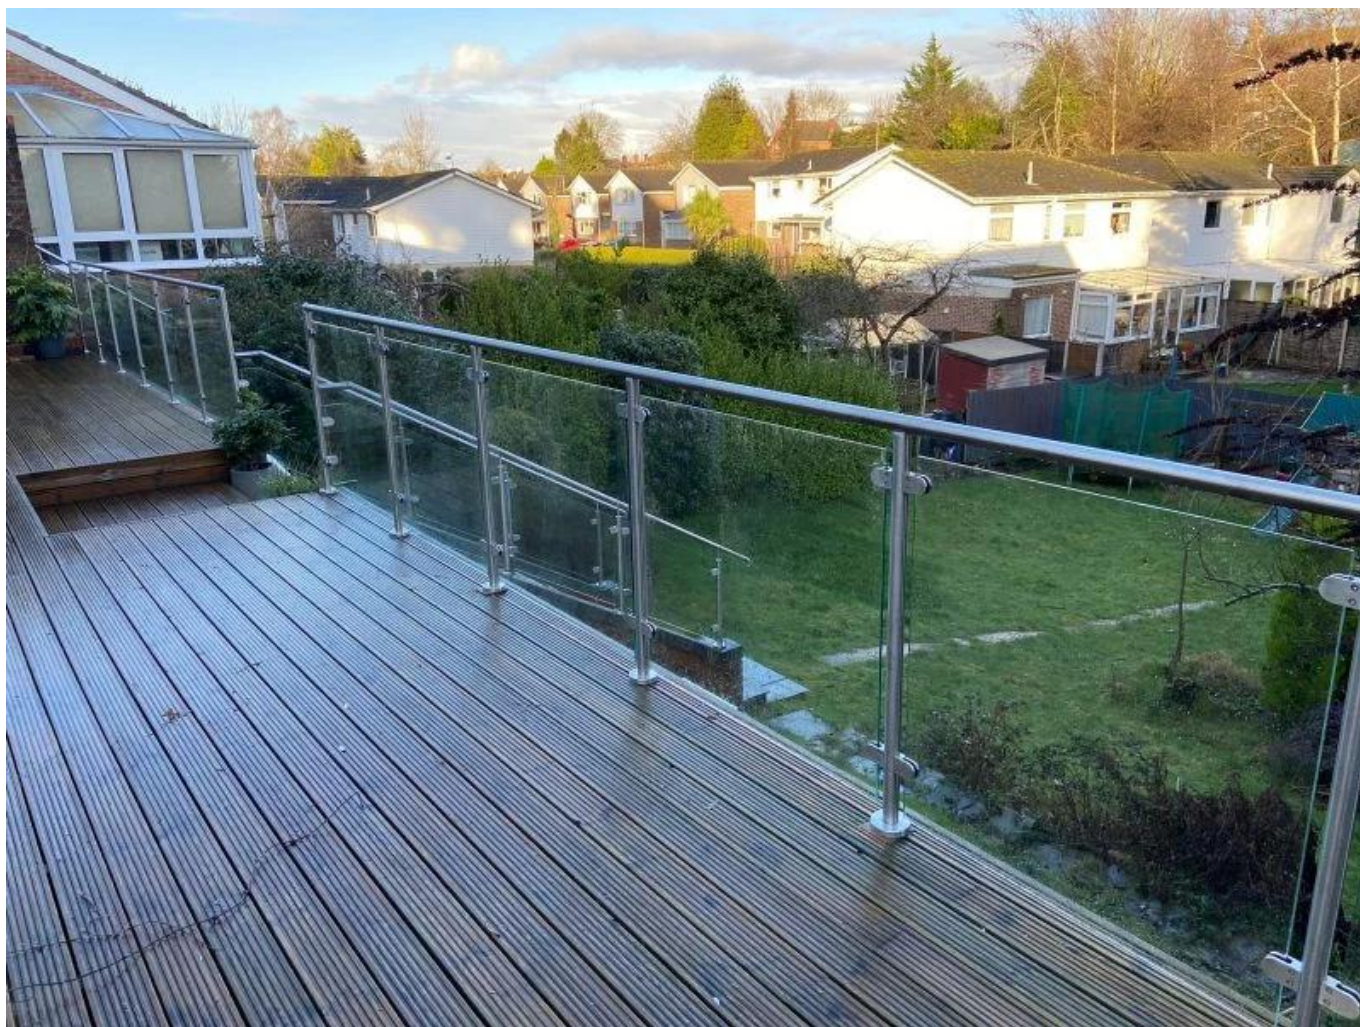

VoltacopobalaustradaBaleiroparasacadacopocorrimãoSistemas

Incluindo produtos: poste, parafusos ao chão, vidro temperado, corrimão superior, tampa final para corrimão, conector de tubo para corrimão.

produtosexposição

Três tipos com corrimão superior

1-way post

2-way 180° post

2-way 90° post

Publicar desenhando

Altura pode ser alterada para suas necessidades

KEBIL 科比奥®

KEBIL 科比奥®

KEBIL 科比奥®

MassaProdução

Postar sem corrimão superior para trilhos de vidro semi-moldados

Post com corrimão superior

Embalagem

1 pcs.complásticoBolsaabordado,embaladocom1Caixa

Projetodesenhando

Se você estiver interessado neste produto, não hesite em contactar-nos.