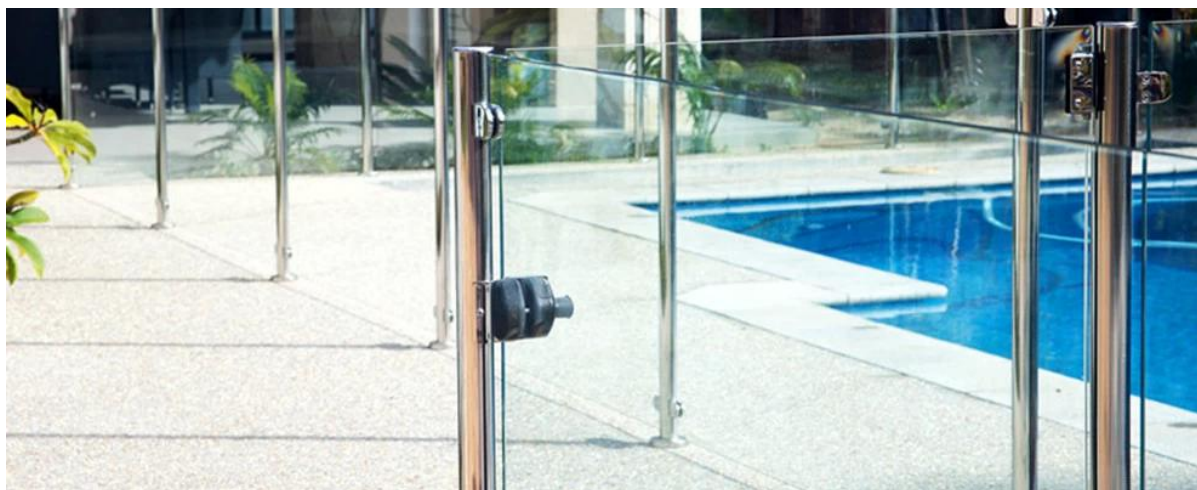

China design de grade varanda, sacada de vidro corrimão design fábrica