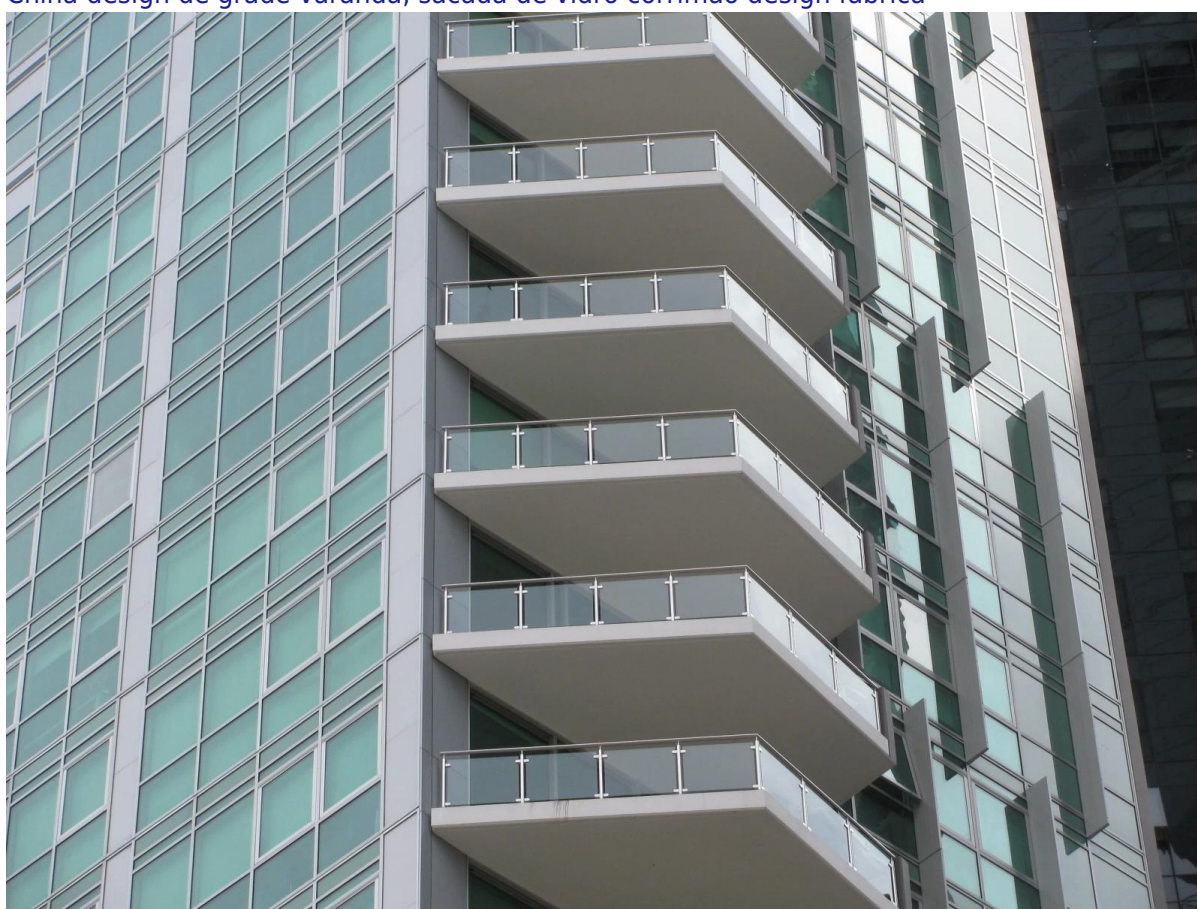

impasse de vidro de aço inoxidável para fornecedor grade varanda china, balaustrada de vidro sem moldura para varanda china fábrica