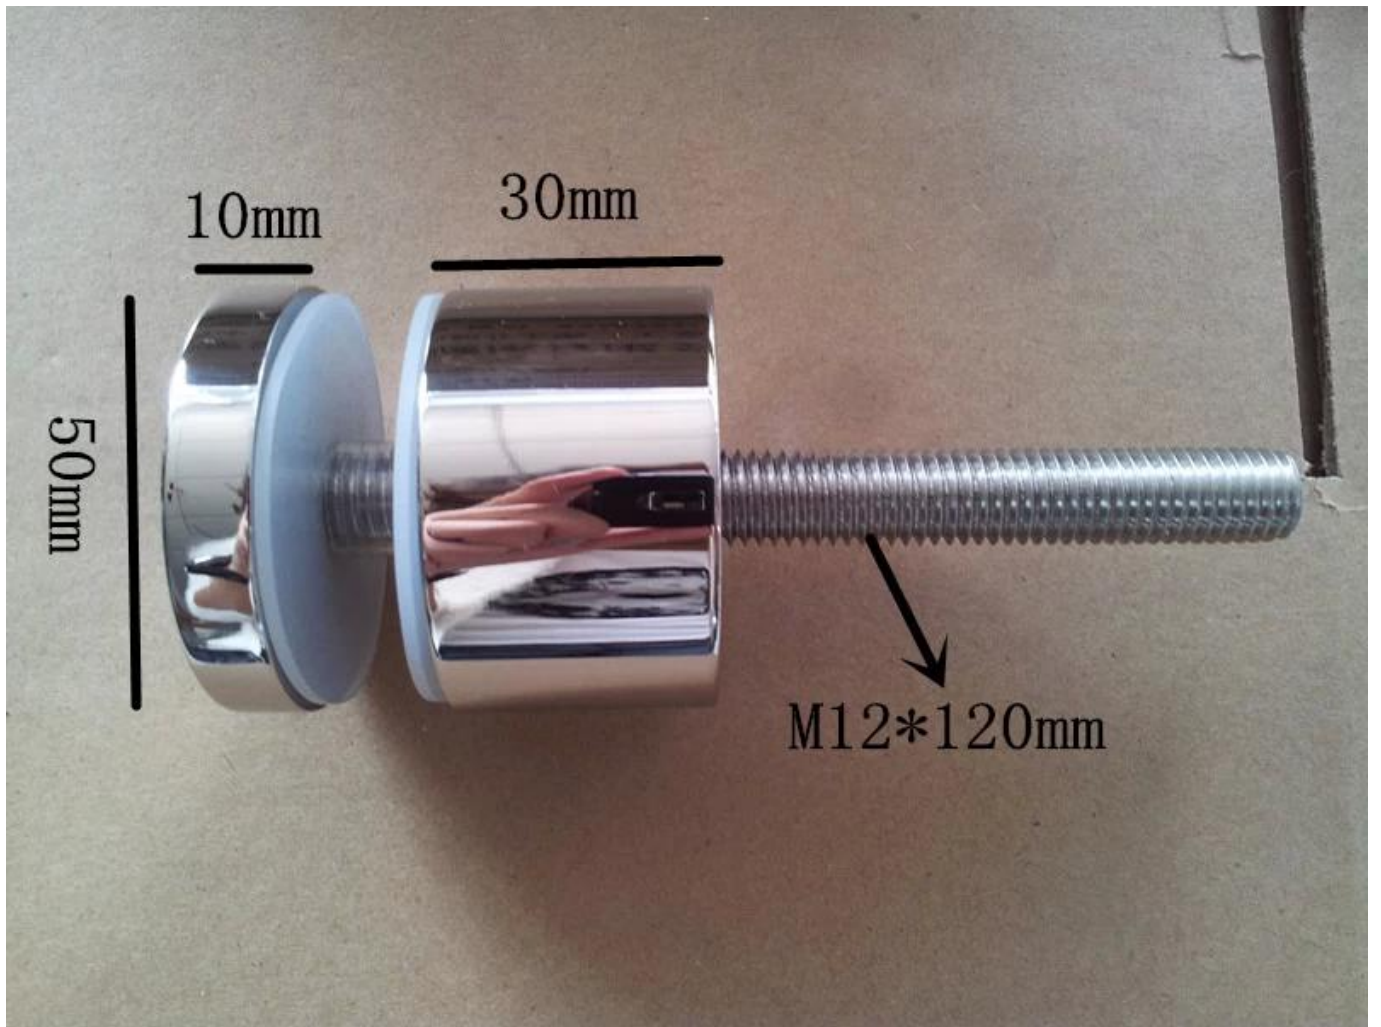

SS316 impasse para os modernos trilhos do balcão

material: Aço Satinless 316

acabamento: cetim ou espelho

de espessura de vidro: 10-19mm

SF-30: 30 * cap 10mm, 30 * 25 milímetros corpo

SF-50: 50 * cap 10mm, 50 * 30 milímetros corpo

SF-50T: 50 cap 10 milímetros *, 50 * 30mm corpo, 200 * 100 * 10mm placa de montagem

SF-30

montagem de wall (M8 * 100 parafuso)

mounting a parede (M8 * parafuso de 50 milímetros)

SF-50

mounting para parede (M12 * parafuso 120 milímetros)

a montagem madeira (M12 * parafuso de 72 milímetros)

SF-50T

KEBIL 科比奥®

Por favor, fique à vontade para [Entre Em Contato Conosco](#) se você tem algum interesse em nossos produtos.