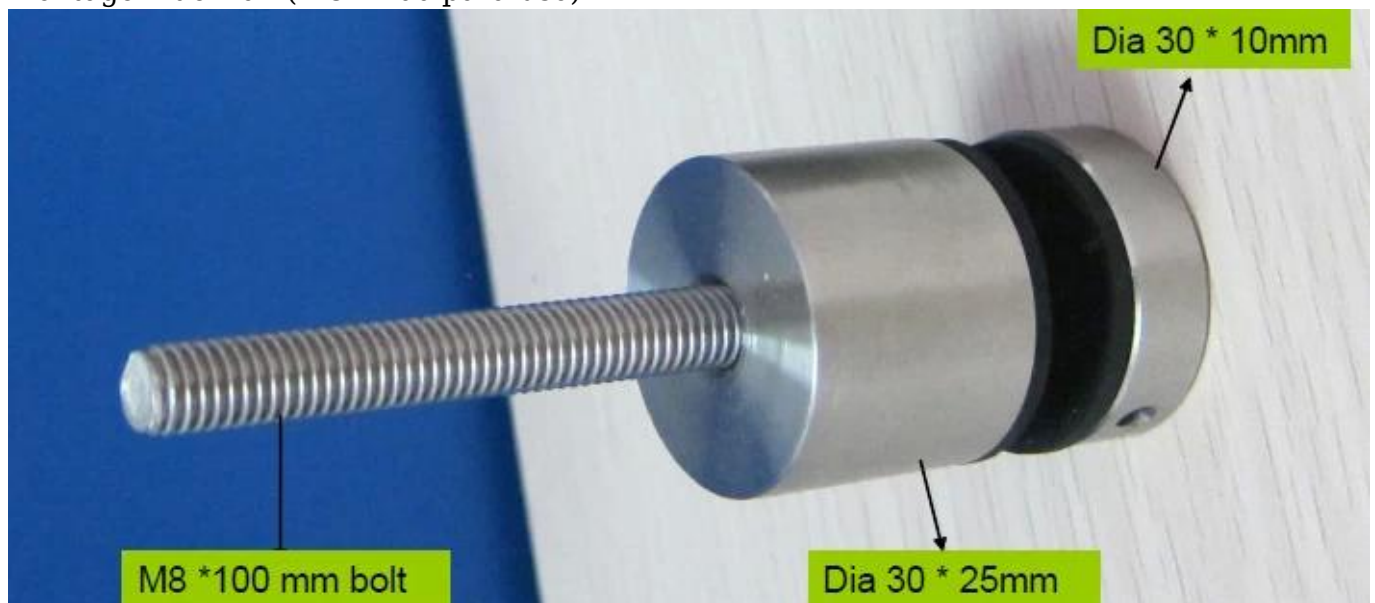

SS316 impasse para os modernos trilhos do balcão

material: Aço Satinless 316

acabamento: cetim ou espelho

de espessura de vidro: 10-19mm

SF-30: 30 * cap 10mm, 30 * 25 milímetros corpo

SF-50: 50 * cap 10mm, 50 * 30 milímetros corpo

SF-50T: 50 cap 10 milímetros *, 50 * 30mm corpo, 200 * 100 * 10mm placa de montagem

SF-30

montagem de wall (M8 * 100 parafuso)

mounting a parede (M8 * parafuso de 50 milímetros)

SF-50

mounting para parede (M12 * parafuso 120 milímetros)