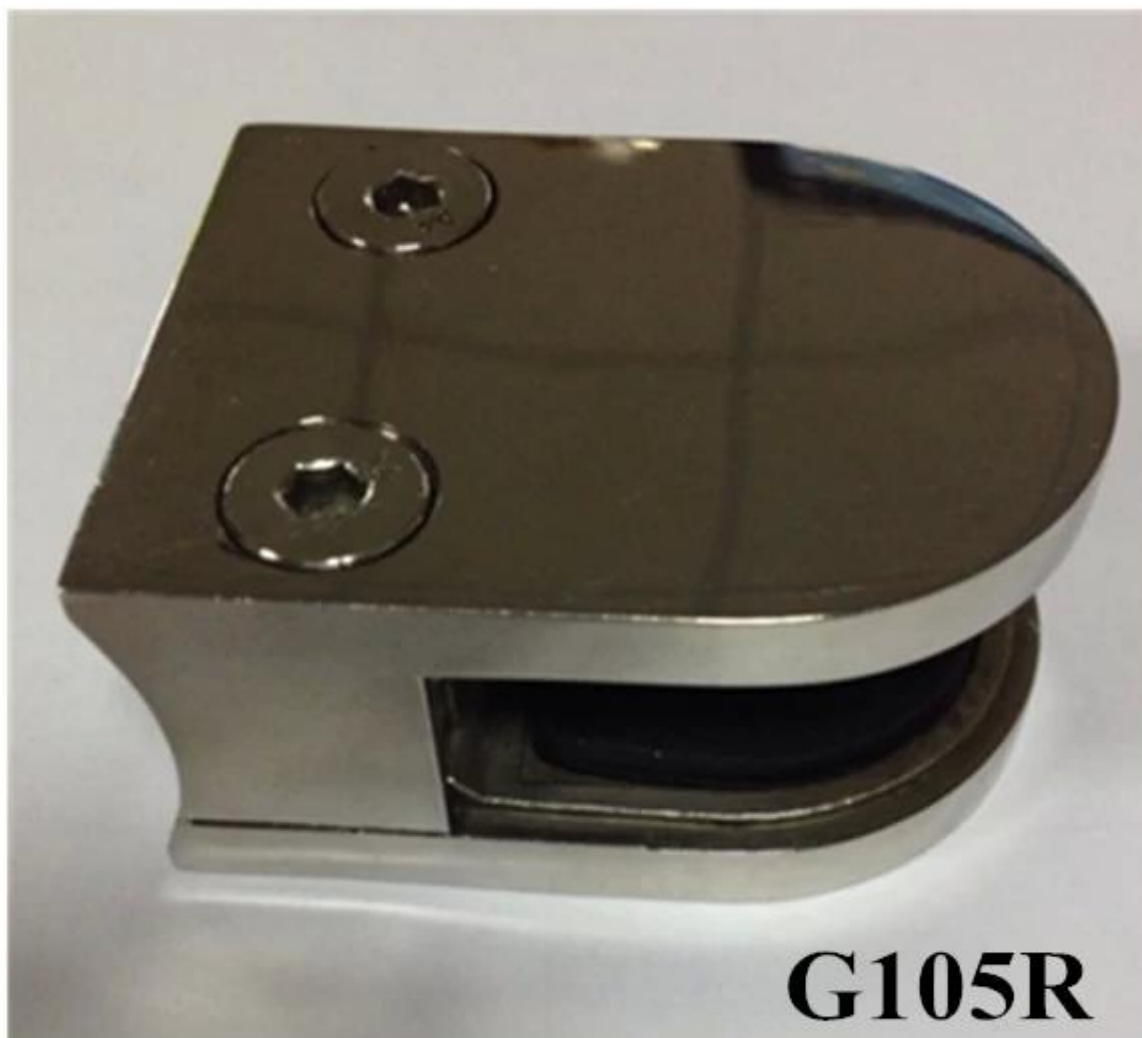

**Segurança balaustrada de vidro 10-12mm braçadeira de vidro usado**

**G105R**

**Forma D Rodada de volta**

**Para 12 milímetros de vidro no pós Dia42.4mm ou 50,8 milímetros rodada**

[redonda de aço inoxidável braçadeira de vidro para o projeto da escada, china](#)  
[aço inoxidável rodada pós corrimão braçadeira de vidro para varanda](#)

**G105**

**Apartamento de volta**

[IS09001: 2008 aço inoxidável braçadeira D vidro para 10-12mm temperado](#)  
[balaustrada de vidro](#)

**Superfície diferente: cetim e espelho**

[braçadeira de vidro do aço inoxidável, vidro clip para a realização de vidro, varanda / terraço trilhos braçadeira](#)

**Satin**

**Mirror**

**G105**

**Se você gosta de forma quadrada braçadeira de vidro, G102 vai atender sua demanda bem mas terno G102 apenas para cerca vidro 8-10mm**

[Aço inoxidável balastrada de vidro escadaria braçadeira de vidro usado](#)