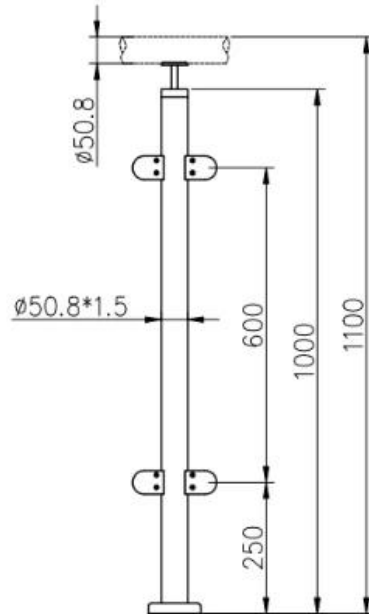

Sistema de balaustrada de vidro de aço inoxidável para varanda / escada de segurança

1	Material e Acabamento	304/316 de aço inoxidável; Acabamento acetinado ou espelhado
2	Altura	1000 MM / tamanho personalizado
3	Stanchion Post	Tube D50.8 * 1.5 (mm); Suporte de trilho superior ajustável de 4 vias; Braçadeira de vidro quadrada ou redonda.
4	Trilho superior	Tube Oco D50.8 * 1.5 (mm)
5	Grade de segurança	Painel de vidro transparente temperado de 10mm / 12mm
6	Uso e Localização	Balaustre, Balaustrada, Corrimão, Cerca, Corrimão, Corrimãos; Varanda, ponte, deck, jardim, pátio, piscina, varanda, escada, terraço
7	Instalação	Montado na parte superior / lateral
8	Pacote	EPE + Caixa interna + Caixa

produtosexposição

TécnicoDesenhando

LCH-106

LCH-107

LCH-108

Instalação:

Glass Clamp Installation Guide

Mark and centre punch desired location of blind rivet nut location.

Drill centre punched hole in tube to suit blind rivet nut.

Insert blind rivet nut into tube and fasten with blind rivet tool.

Check installed blind rivet nut is secure and ready for install.

Align half glass clamp with blind rivet nut inline position. Screw in button head cap screw into thread and tighten with hex key.

Select appropriate rubber gasket to suit glass panel thickness. Install rubber gasket into both sides of glass clamp. (Note rubber gasket marked with sizes).

If heavier clamping load is required please use supplied glass clamp pin, during the install process. Note glass panels will require drilling in order to fit glass clamp pins.