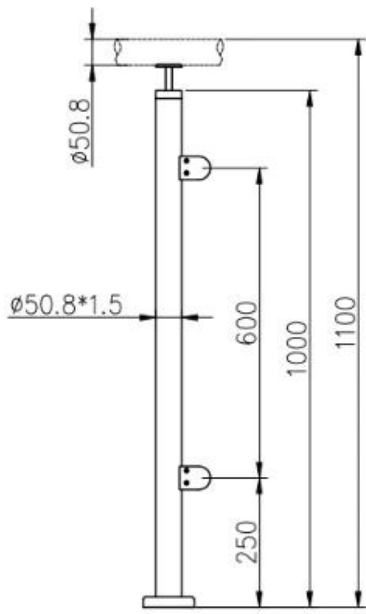

Sistema de balaustrada de vidro de aço inoxidável para varanda / escada de segurança

1	Material e Acabamento	304/316 de aço inoxidável; Acabamento acetinado ou espelhado
2	Altura	1000 MM / tamanho personalizado
3	Stanchion Post	Tube D50.8 * 1.5 (mm); Suporte de trilho superior ajustável de 4 vias; Braçadeira de vidro quadrada ou redonda.
4	Trilho superior	Tube Oco D50.8 * 1.5 (mm)
5	Grade de segurança	Painel de vidro transparente temperado de 10mm / 12mm
6	Uso e Localização	Balaustre, Balaustrada, Corrimão, Cerca, Corrimão, Corrimãos; Varanda, ponte, deck, jardim, pátio, piscina, varanda, escada, terraço
7	Instalação	Montado na parte superior / lateral
8	Pacote	EPE + Caixa interna + Caixa

produtosexposição

TécnicoDesenhando

LCH-106

LCH-107

LCH-108

Instalação:

Glass Clamp Installation Guide

Mark and centre punch desired location of blind rivet nut location.

Drill centre punched hole in tube to suit blind rivet nut.

Insert blind rivet nut into tube and fasten with blind rivet tool.

Check installed blind rivet nut is secure and ready for install.

Align half glass clamp with blind rivet nut inline position. Screw in button head cap screw into thread and tighten with hex key.