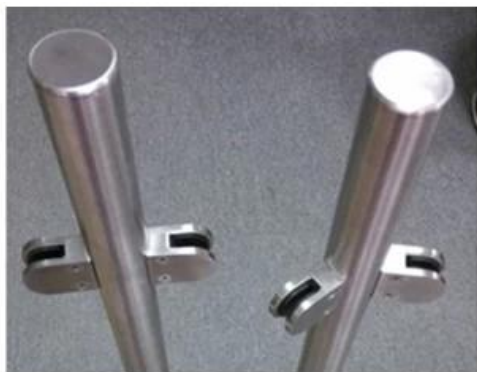

Sistema de balaustrada de vidro de aço inoxidável para varanda / escada de segurança

1	Material e Acabamento	304/316 de aço inoxidável; Acabamento acetinado ou espelhado
2	Altura	1000 MM / tamanho personalizado
3	Stanchion Post	Tube D50.8 * 1.5 (mm); Suporte de trilho superior ajustável de 4 vias; Braçadeira de vidro quadrada ou redonda.
4	Trilho superior	Tube Oco D50.8 * 1.5 (mm)
5	Grade de segurança	Painel de vidro transparente temperado de 10mm / 12mm
6	Uso e Localização	Balaustre, Balaustrada, Corrimão, Cerca, Corrimão, Corrimãos; Varanda, ponte, deck, jardim, pátio, piscina, varanda, escada, terraço
7	Instalação	Montado na parte superior / lateral
8	Pacote	EPE + Caixa interna + Caixa

produtosexposição

TécnicoDesenhando

LCH-106

LCH-107

LCH-108

Instalação:

Glass Clamp Installation Guide

Mark and centre punch desired location of blind rivet nut location.

Drill centre punched hole in tube to suit blind rivet nut.

Insert blind rivet nut into tube and fasten with blind rivet tool.

Check installed blind rivet nut is secure and ready for install.

Align half glass clamp with blind rivet nut inline position. Screw in button head cap screw into thread and tighten with hex key.

Fit glass panel into position, install second half of glass clamp secure with provided hex screws.

Tighten glass clamps with hex key, and check glass panel are secure with no movement.

Show de projeto

Sistema de balastrada de vidro de aço inoxidável para varanda / escada de segurança
Para projetos de escada / deck: