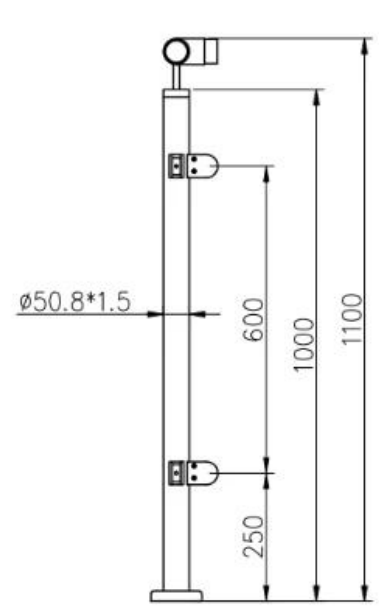

Sistema de balaustrada de vidro de aço inoxidável para varanda / escada de segurança

1	Material e Acabamento	304/316 de aço inoxidável; Acabamento acetinado ou espelhado
2	Altura	1000 MM / tamanho personalizado
3	Stanchion Post	Tube D50.8 * 1.5 (mm); Suporte de trilho superior ajustável de 4 vias; Braçadeira de vidro quadrada ou redonda.
4	Trilho superior	Tube Oco D50.8 * 1.5 (mm)
5	Grade de segurança	Painel de vidro transparente temperado de 10mm / 12mm
6	Uso e Localização	Balaustre, Balaustrada, Corrimão, Cerca, Corrimão, Corrimãos; Varanda, ponte, deck, jardim, pátio, piscina, varanda, escada, terraço
7	Instalação	Montado na parte superior / lateral
8	Pacote	EPE + Caixa interna + Caixa

produtosexposição

TécnicoDesenhando

LCH-106

LCH-107

LCH-108

Instalação:

Glass Clamp Installation Guide

Mark and centre punch desired location of blind rivet nut location.

Drill centre punched hole in tube to suit blind rivet nut.

Insert blind rivet nut into tube and fasten with blind rivet tool.

Check installed blind rivet nut is secure and ready for install.

Align half glass clamp with blind rivet nut inline position. Screw in button head cap screw into thread and tighten with hex key.