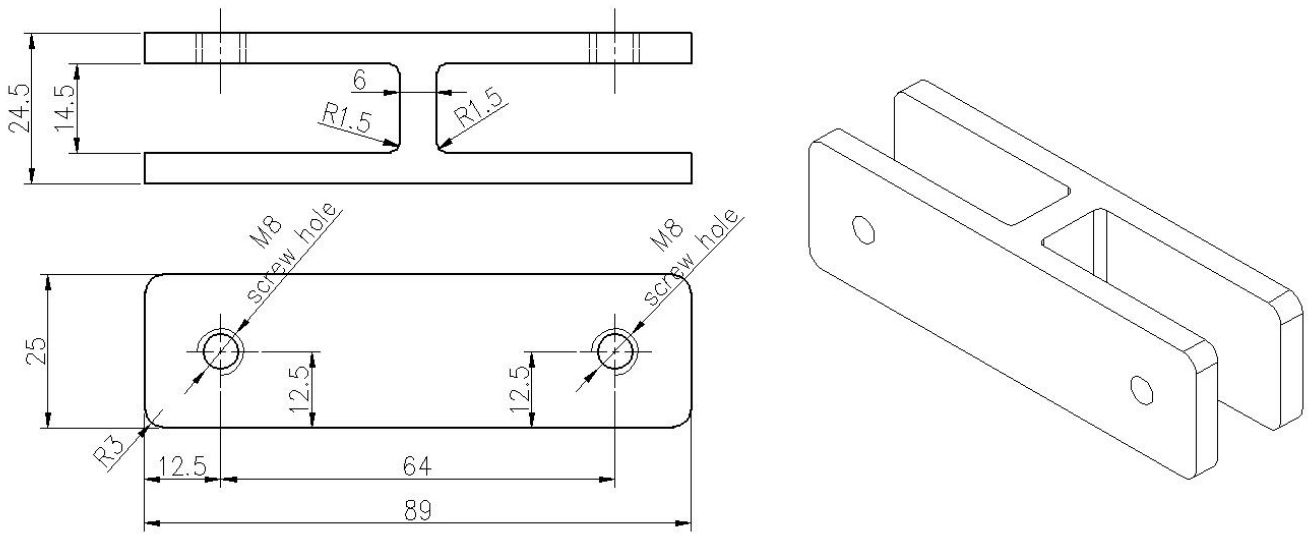

Cetim escovado quadrado de 180 graus de vidro braçadeira para conjuntos de dois painéis de vidro a 180 graus. Para trilhos de vidro sem moldura.

1).Características -

Modelo	Não.	Cb-180b.
Item		180 graus de vidro para braçadeira de vidro
Material		304/316 SS.
Terminar		cetim escovado, espelho polido
Vidro espessura		10-12mm.
Vidros buracos		não necessidade de vidro buracos

2).Fotos de Cetim escovado quadrado de 180 graus de vidro para o grampo de vidro

3) desenho para cetim escovado quadrado de 180 graus de vidro para grampo de vidro

4). Cetim escovado quadrado de 180 graus de vidro de vidro aplicado em trilhos de vidro piscina sem moldura