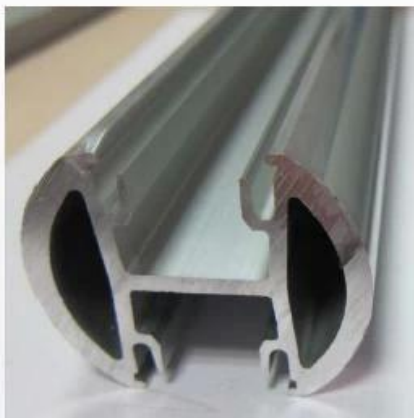

**Aluminum railing post**  
 --Round 2 way post

**Material : aluminum 6065**  
**Heat treatment :T6**  
**Surface : MILL**  
**Length : 1265mm**  
details: with 150mm snap insert in at one end, a plastic seat, a post base, cap on the top and cover ring for post base.

**Aluminum railing post**  
 --Round 135 degree post

**Material : aluminum 6065**  
**Heat treatment :T6**  
**Surface : MILL**  
**Length : 1265mm**  
details: with 150mm snap insert in at one end, a plastic seat, a post base, cap on the top and cover ring for post base.

**Aqui estão algumas amostras de pós de alumínio rodada:**

## Projeto

Tira de alumínio pós rodada

Preto de alumínio pós rodada

Vantagem: nenhum buraco necessário em vidro, instalação e limpeza, estável semi-frameless e visão clara fácil;

Área de aplicação: Varanda interior / exterior, terraço, escada, degraus, piscina, do lado do mar, etc;