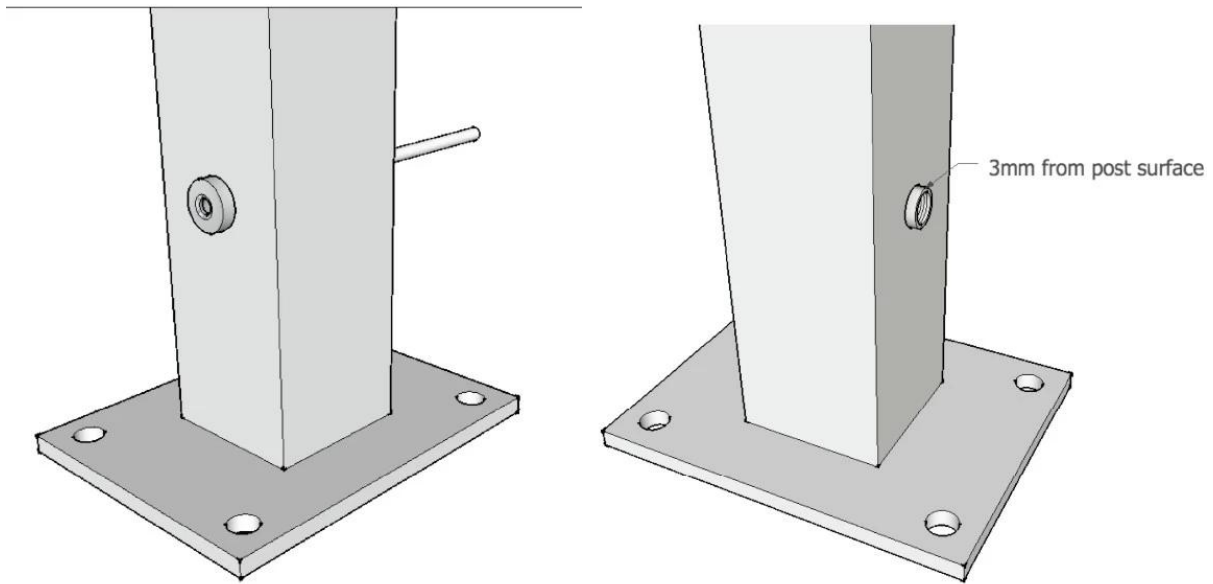

Lançamento Shenzhen Co. Ltd tensor de aço inoxidável para cabos de aço, T807

Área de aplicação é ampla, como balaustrada interior e para fora escadaria porta, varanda e Terrance trilhos projetos, portch corrimão etc.

Desenho

Ferramenta para instalação de cabos

Cabo:

Projeto corrimão cabo:

Outros tipos de corrimão, por favor clique no link abaixo:

Sistema curvo trilhos de vidro para escada, aço inoxidável de vidro de aço grade varanda, sistema de trilhos ao ar livre