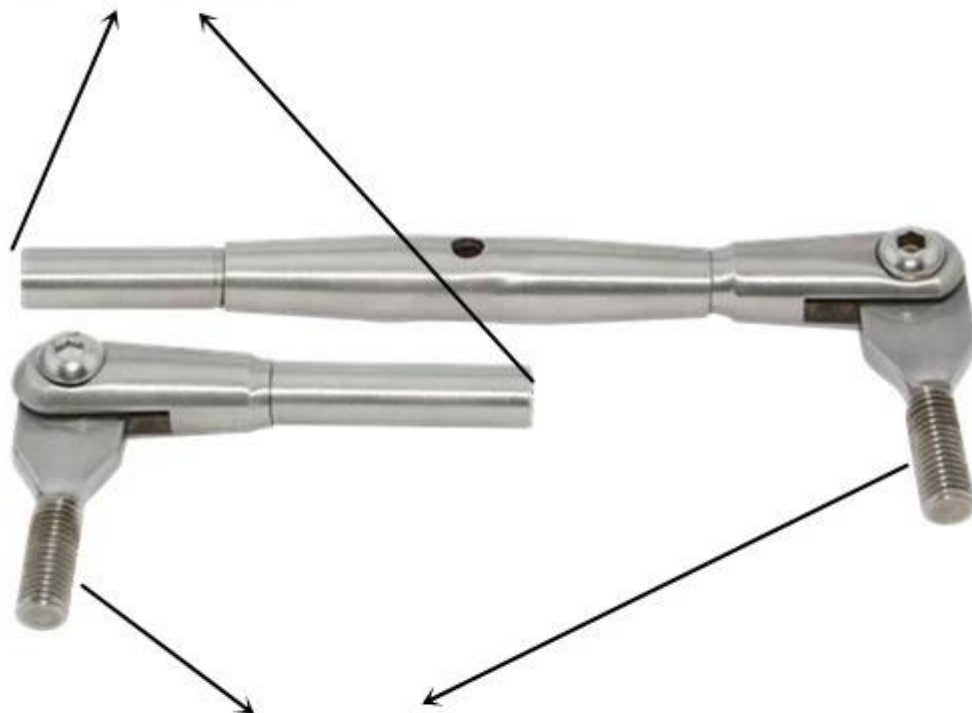

Shenzhen lançamento aço inoxidável tenso cabo por injúria cabo de aço
balastrada sistema de aço inoxidável grade de arame, cabo de fio de aço
de alta tensão, as conexões ponta do cabo de arame

for 4mm cable

embedded to concret

T804

[tensor de cabo de aço, cabo tensor, esticadores,](#)

ajustador de fio de aço para corrimão de cabo de aço, tensor para cabo trilhos, corrimão de cabo de aço para varanda e escada

sistema de trilhos corda de fio de aço inoxidável para a varanda ao ar livre e escada

Outro tipo de cabo mais tensa disponível

Outros tipos de corrimão, por favor clique no link abaixo:

[Sistema Curvo trilhos de vidro para escada, aço inoxidável de vidro de aço grade varanda, sistema de trilhos ao ar livre](#)