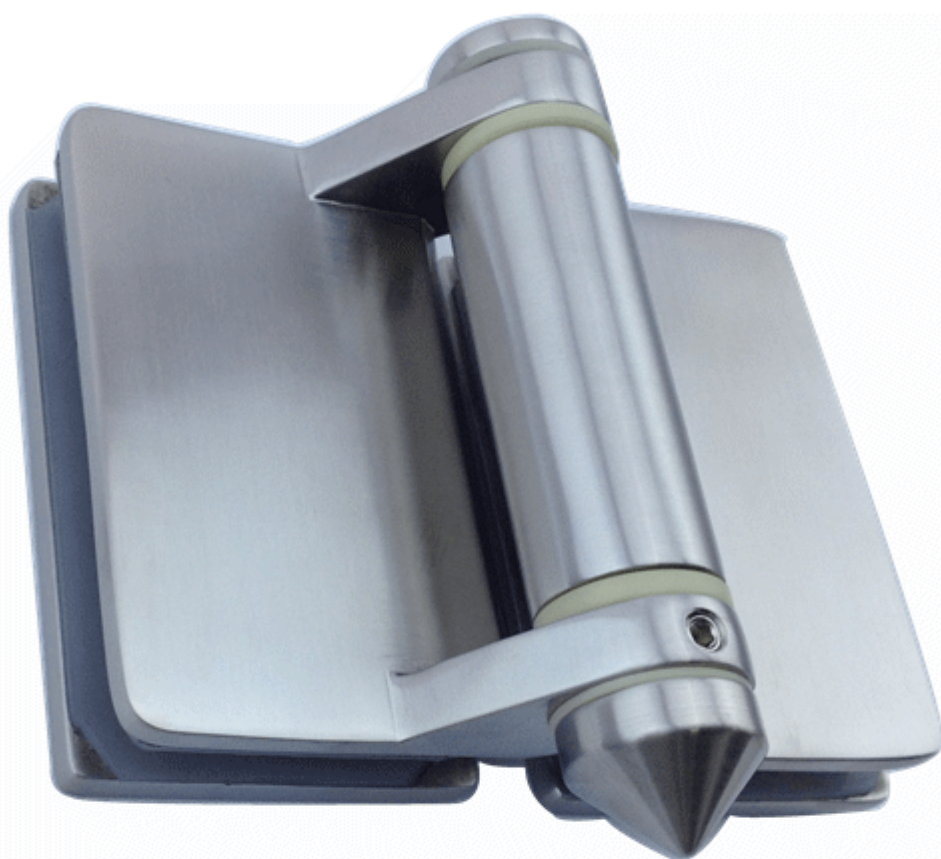

Temos **4 modelos de cerca de piscina torneira** para sua seleção:

quadrado placa de base torneira (SBM).

Placa de base redonda torneira (RBM)

RBM

Núcleo Praça broca torneira (SCM)

SCM

Rodada de broca do núcleo torneira (RCM)

Aqui estão algumas fotos de embalagem para torneiras cerca de piscina:

Shenzhen lançamento não só oferece torneiras cerca piscina de vidro, mas também as dobradiças da porta e travas magnéticas:

***aço inoxidável da dobradiça 316 portão :***

**G-G2**

Magnetic dobradiça piscina portão: