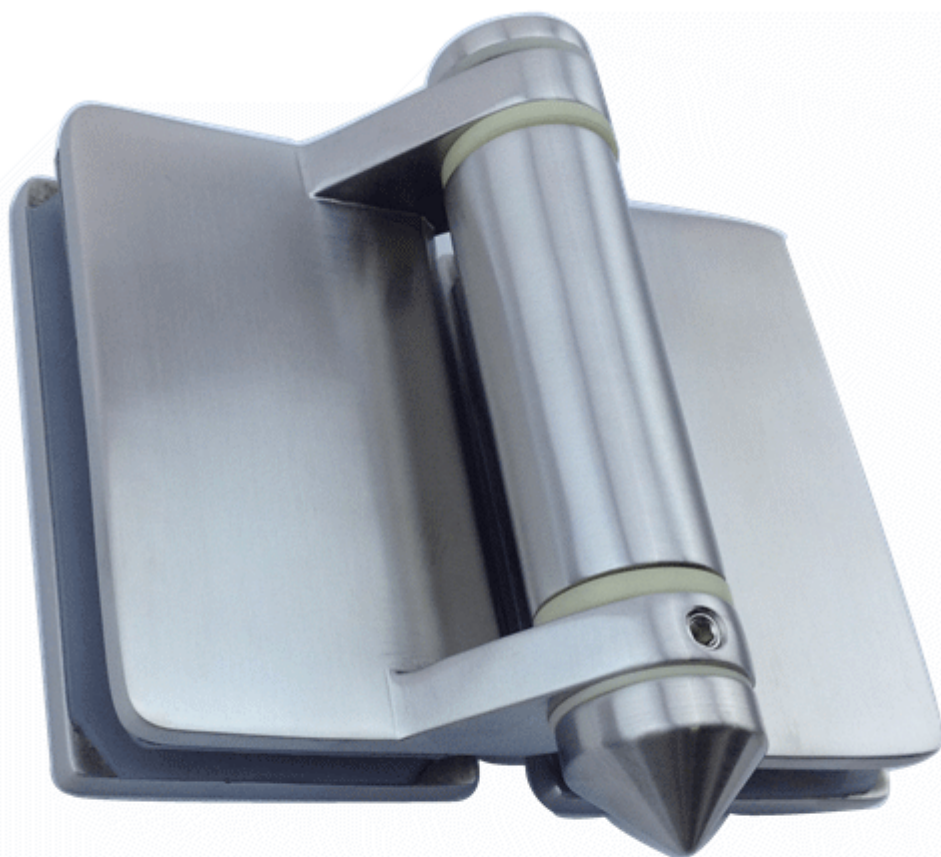

Lançamento Shenzhen tem ew dobradiça da porta de vidro design para piscina aplicação portão esgrima agora!

Aço inoxidável **VIDRO DA PORTA DOBRADIÇA**

Specs.

material	garde marinho 316 SS
Acabamento	polido e escovado
Keywaords	dobradiça portão da piscina, dobradiça de vidro, mola da dobradiça
para espessura de vidro	8 milímetros-12 milímetros de espessura de vidro
para o tipo de vidro	vidro normal, vidro laminado
teste de fadiga	100.000 vezes
dobradiça auto-characteristics	auto ou de fecho automático dobradiças de mola
modelos de articulação	1.glass a dobradiça de vidro 2.glass para pós dobradiça rodada 3.glass a quadratura pós dobradiça / parede
dobradiça peso	A :. 0,46 kg de vidro para dobradiça de vidro B. 0,37 kg de vidro para pós dobradiça rodada C. 0,38 kg para o vidro a quadratura pós dobradiça / parede
porta de vidro / porta de ângulo aberto	90 graus e 90 graus para fora
pacote dobradiça	saco de plástico e caixa branca com embalagem neutra
condições de pagamento	T / T (30/70 ou 50/50) e união ocidental e alibaba escrow etc
tempo de entrega da amostra	dentro de sete dias
lead time de produção	dentro de 25 dias após o depósito
Methods frete	DHL, FEDEX, UPS etc correio para a ordem pequena; transporte navio por mar para a ordem grande
termos comerciais	EXW, FOB-Shenzhen, CIF destino porto, CNF destino porto, C & amp; F porto de destino etc

A nova dobradiça é com muito mais pesado de peso e melhor do que dobradiça de mola normal, vendida no mercado no momento.

Temos três modelos para sua escolha:

vidro para dobradiça de vidro G-G2, aplicação esgrima piscina totalmente sem moldura

sem furos necessários rodada convés torneira duplex 2205 para o vidro 10-12mm

Austrália torneira de vidro piscina standard, aço inoxidável cerca vidro torneira, torneira quadrado

dobradiça de vidro da porta, dobradiça porta de vidro, ferro forjado, aço inox 316, de alta qualidade