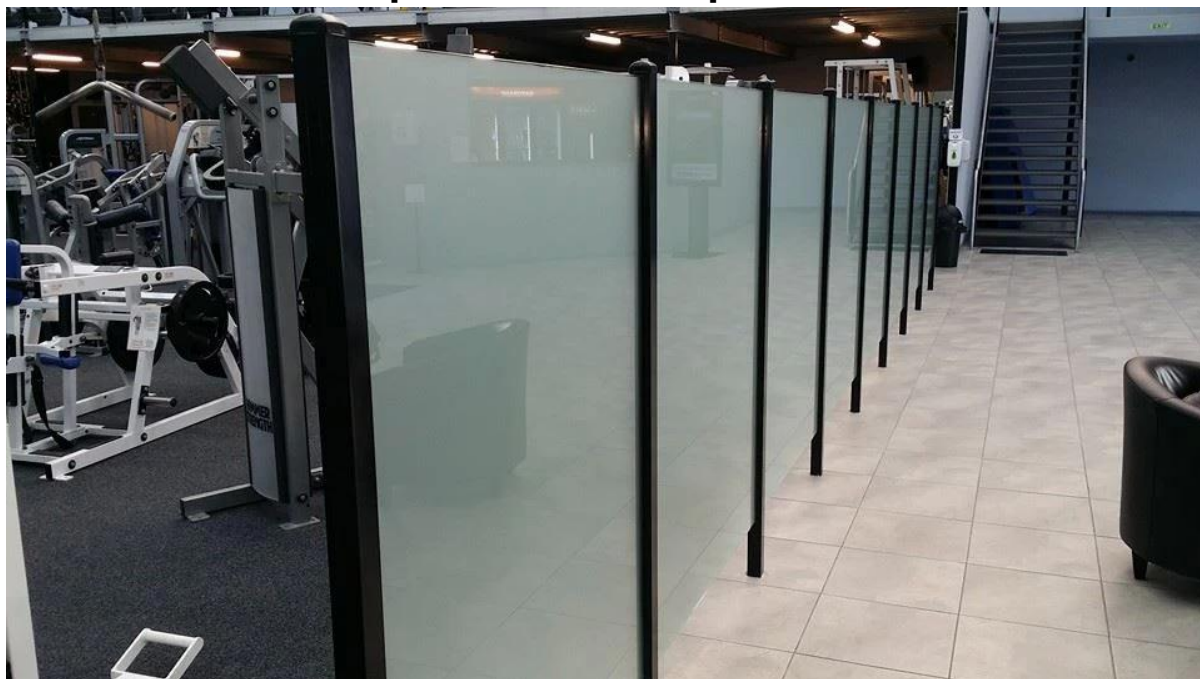

Balaustrada de vidro alumínio é a maioria dos projetos acessíveis para corrimãos para passos ao ar livre.

Lançamento Shenzhen fabrica kits completos de corrimãos, incluindo pós balaustrada de alumínio (montagem de superfície e, painéis de vedação de vidro, corrimãos e acessórios para conexão.

### Pós de alumínio em pó revestido em preto

Balaustrada de alumínio revestidas com pó de prata:

**Painéis de vedação em vidro para corrimãos para passos ao ar livre:**

Corrimão de alumínio: