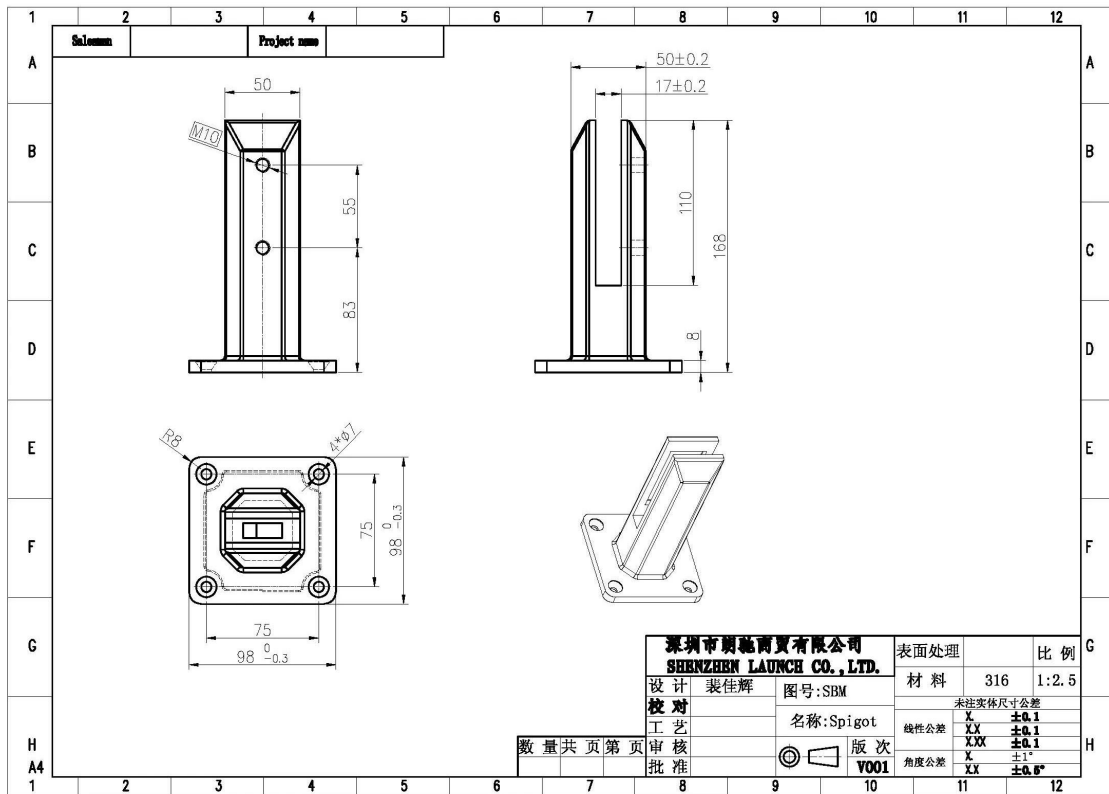

Especificação de torneiras de vidro de aço inoxidável:

Modelo. SBM

Base quadrada placa espigão

O material pode ser 316, 316, 2205 aço inoxidável
escovado ou polido opcional

Nós podemos fornecer 1000 pcs torneiras a cada 40 dias.

MOQ 10 peças.

SBM

Dimensões da SBM espigão

Temos também outros hardwares piscina, incluindo [gate trava](#) , [dobradiça fim macio](#) , Painel de vidro.

Porta trava foto:

GL-180

Macio perto da dobradiça foto:

G-G2

Natação fotos esgrima piscina:

Além disso, se você precisa de um corrimão de ir em cima do muro para torná-lo estável, mas não demais materiais, você pode ter um olhar de seu [mini-rail topo](#) intervalos, top tamanho trilho 25mm, redondo e quadrado