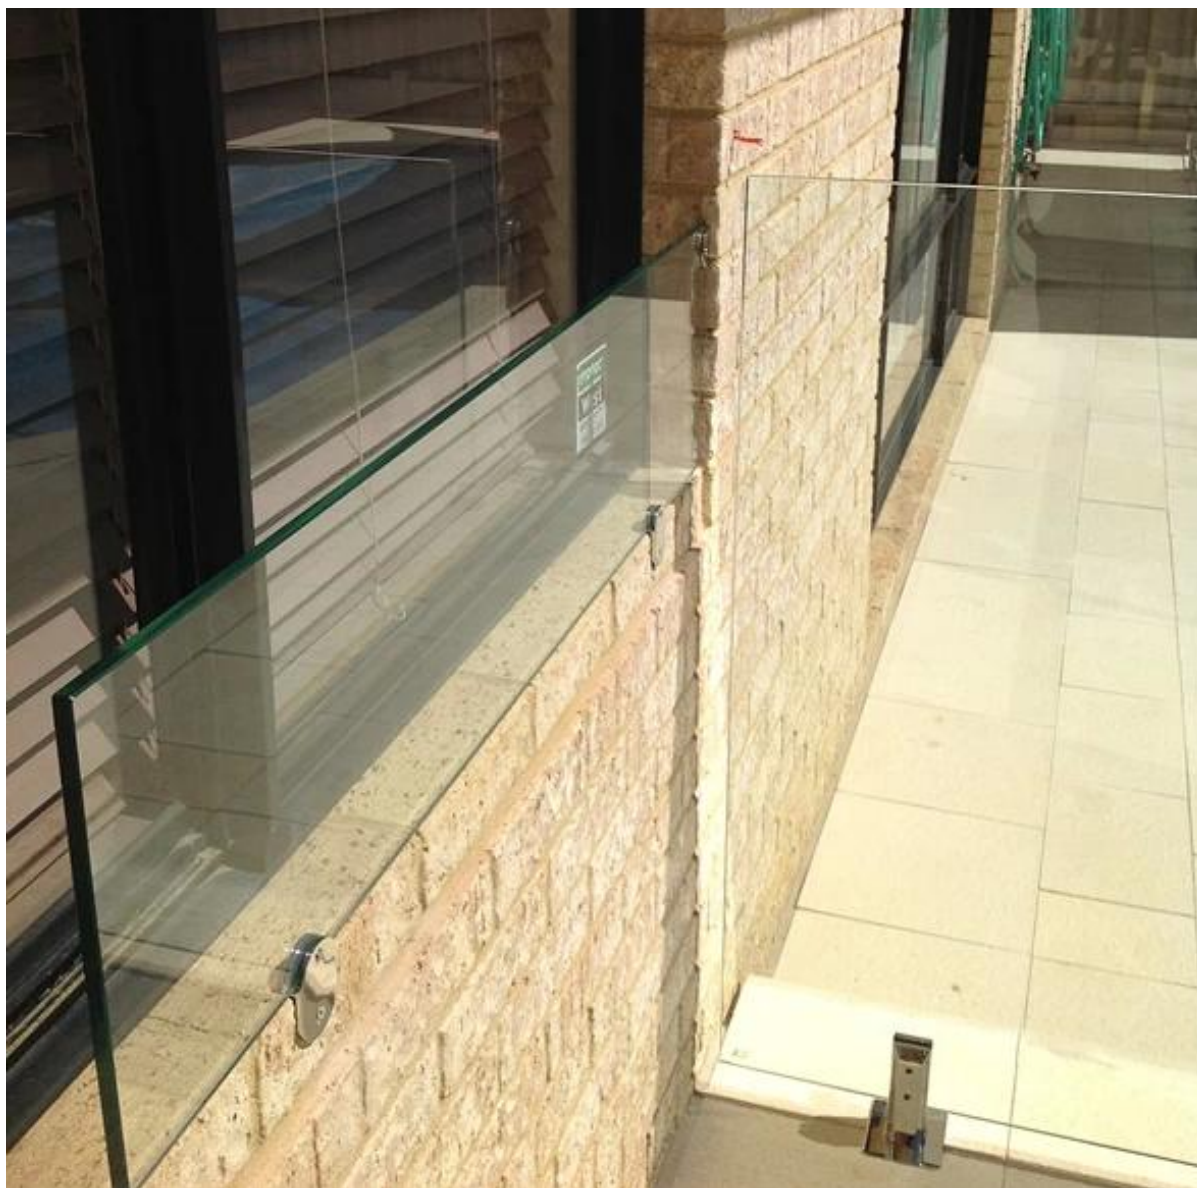

Montagem lateral da parede de montagem braçadeira de vidro CB-180

Aço inoxidável 304 para uso interno,

Aço inoxidável 316 para utilização no exterior (mais forte capacidade anti ferrugem do que 304)

Tratamento de superfície (revestimento): cetim escovado ou polido espelho;

CB-180

com junta de plástico, protege o vidro;

Instalação na montagem lado da janela,

Como CB-180 não é muito grande, não poderia ser usado se o seu vidro de janela é de grandes dimensões, de qualquer maneira, nós podemos adicionar braçadeiras de vidro nas laterais, ou você pode usar nossa torneira de vidro na parte inferior;