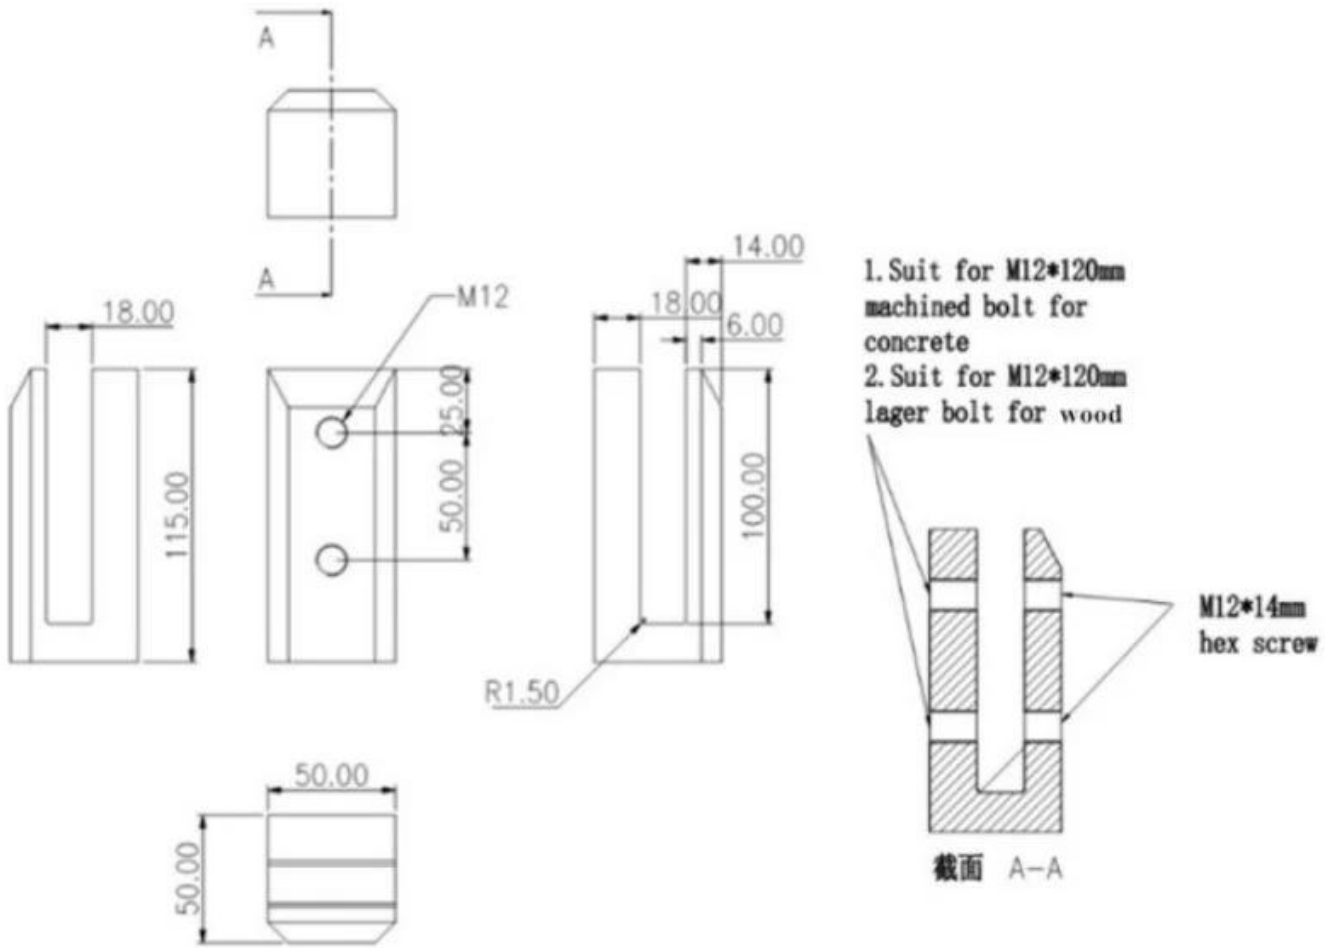

**produtosEspecificações.**

Nome do Produto	Espigão de vidro montado lateral
Material	Aço inoxidável duplex 2205
Acabamento de superfície	Espelho polido, cetim escovado, preto matt
Espessura de vidro	8-13.52mm, vidro sem buraco
Tamanhos	Conforme desenho
Aplicativo	Trilhos do balcão, trilhos do deck, etc.
MOQ.	10 PCS

**produtosexposição**

**Desenho técnico**

**Embalagem e produção em massa**

1 pcs em uma caixa branca, 12pcs em uma caixa de desenho animado

**Imagem do projeto**

Se você estiver interessado neste produto, sinta-se à vontade para entrar em contato comigo.  
Frank Fang. [sales02@launch-china.cn](mailto:sales02@launch-china.cn).