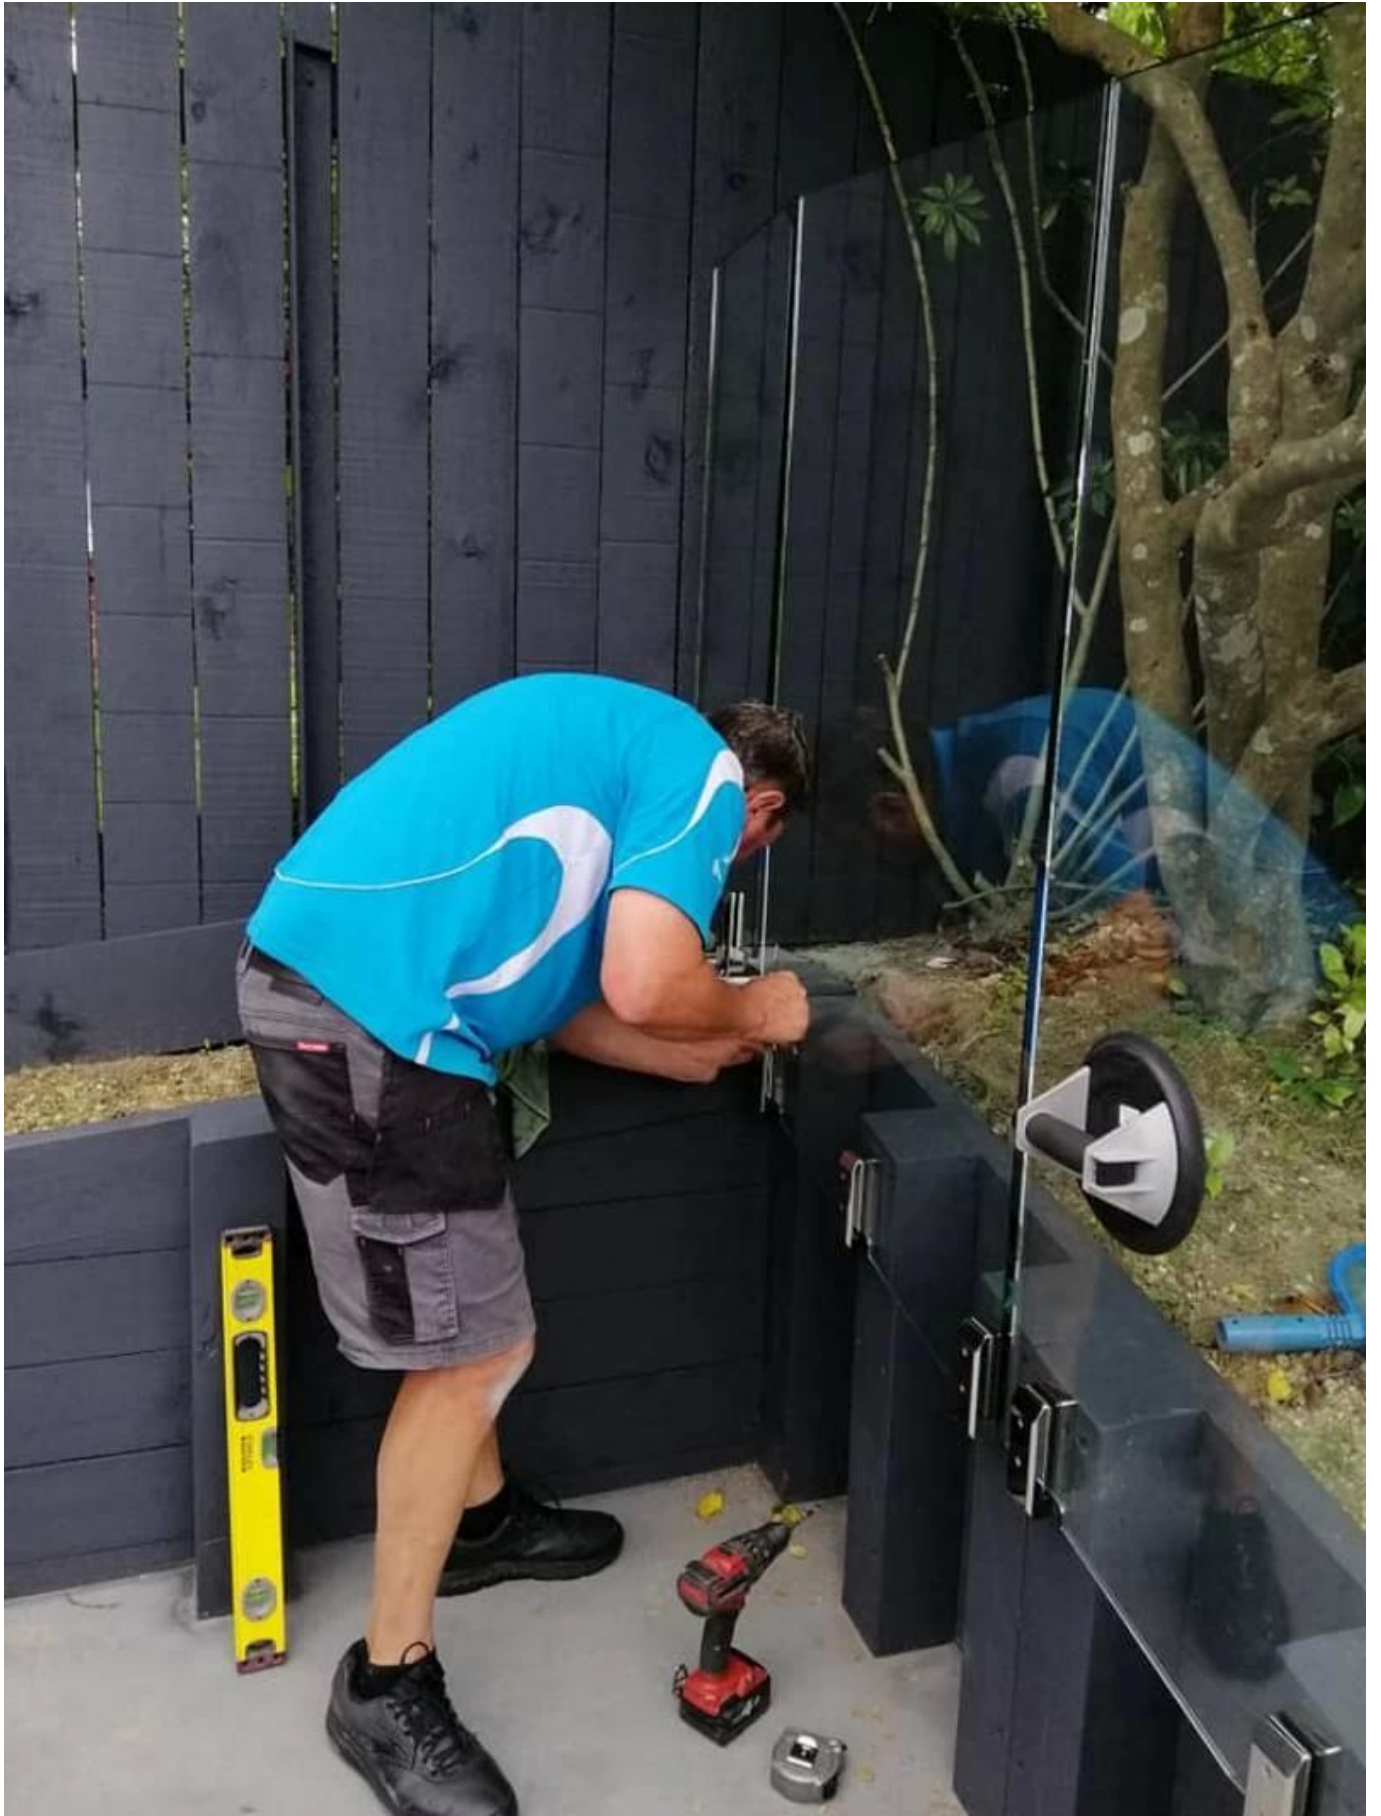

**produtosEspecificações.**

Nome do Produto	Espigão de vidro montado lateral
Material	Aço inoxidável duplex 2205
Acabamento de superfície	Espelho polido, cetim escovado, preto matt
Espessura de vidro	8-13.52mm, vidro sem buraco
Tamanhos	Conforme desenho
Aplicativo	Trilhos do balcão, trilhos do deck, etc.
MOQ.	10 PCS

**produtosexposição**

**Desenho técnico**

**Embalagem e produção em massa**

1 pcs em uma caixa branca, 12pcs em uma caixa de desenho animado

**Imagem do projeto**

Se você estiver interessado neste produto, sinta-se à vontade para entrar em contato comigo.  
Frank Fang. [sales02@launch-china.cn](mailto:sales02@launch-china.cn).