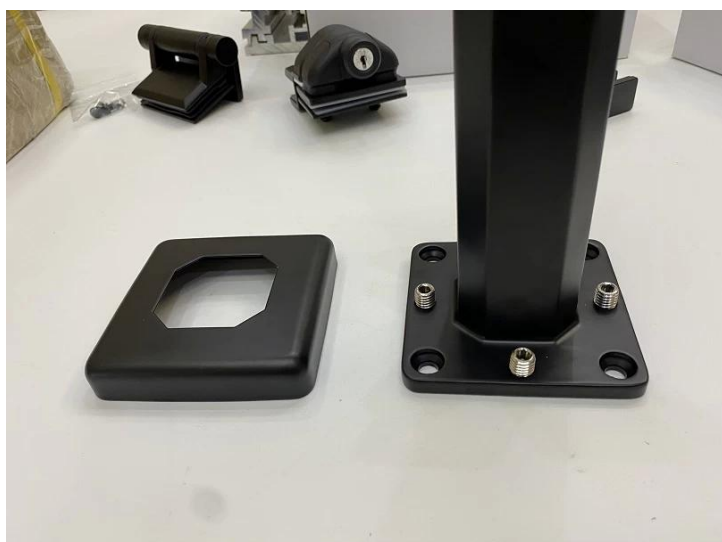

Espigão de trilhos de vidro: