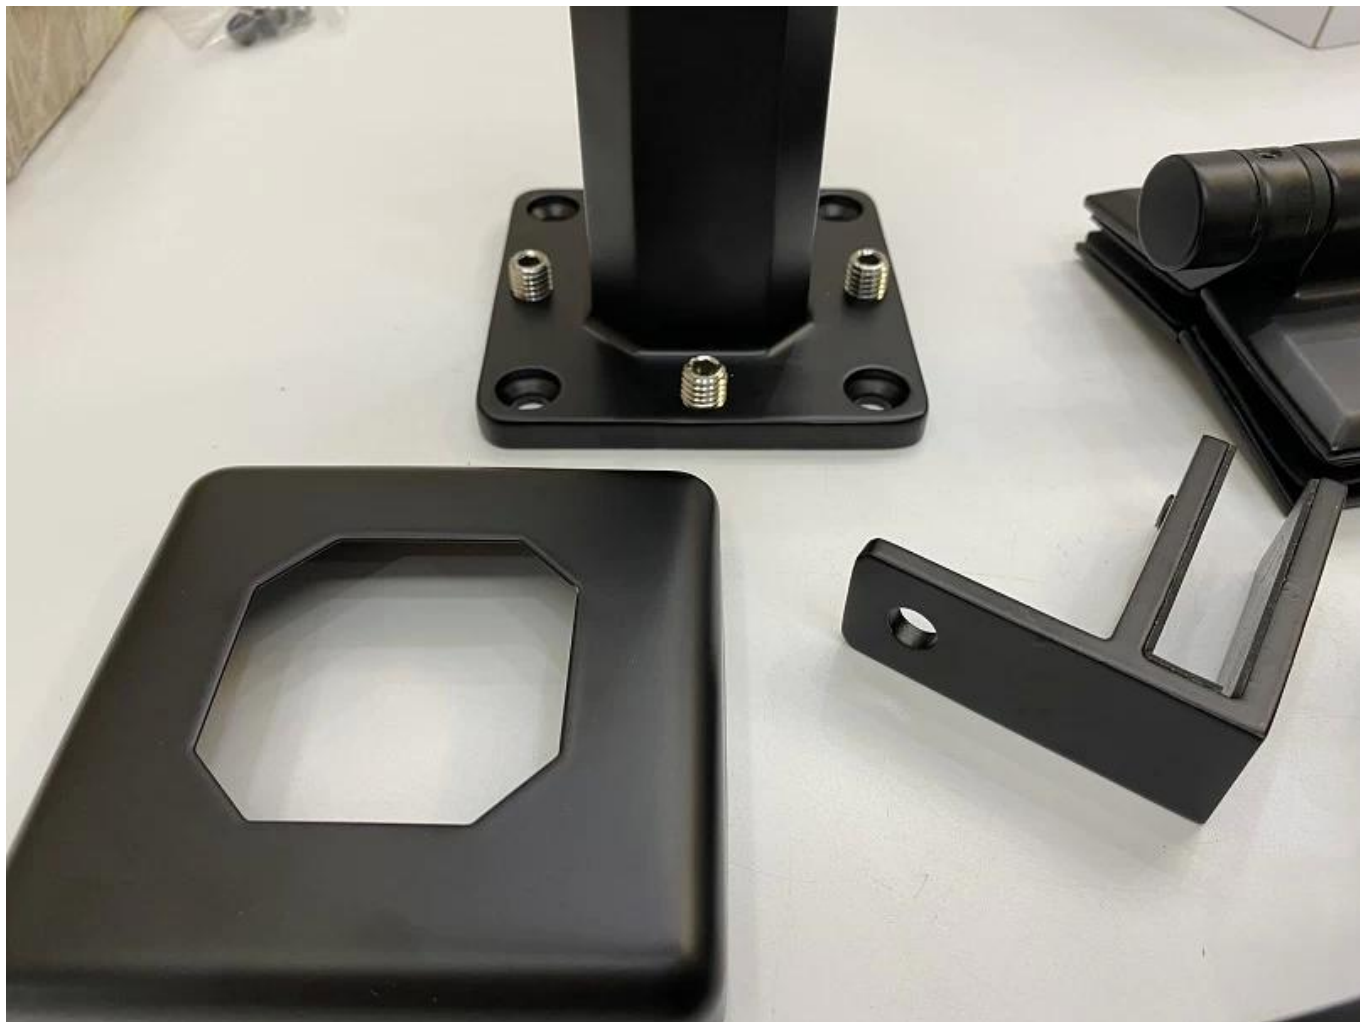

Vantagem:

SBM Spigot é um tipo de porta de vidro popular e um corrimão de vidro sem freio estilo. É amplamente utilizado na piscina e alguma casa de alta classe ou residência, que pode oferecer-lhe um campo de visão aberto e confortável. Sobre a instalação, é fácil consertar o vidro apertando parafusos.

ClaroFotosparaasuperfícietratamento: