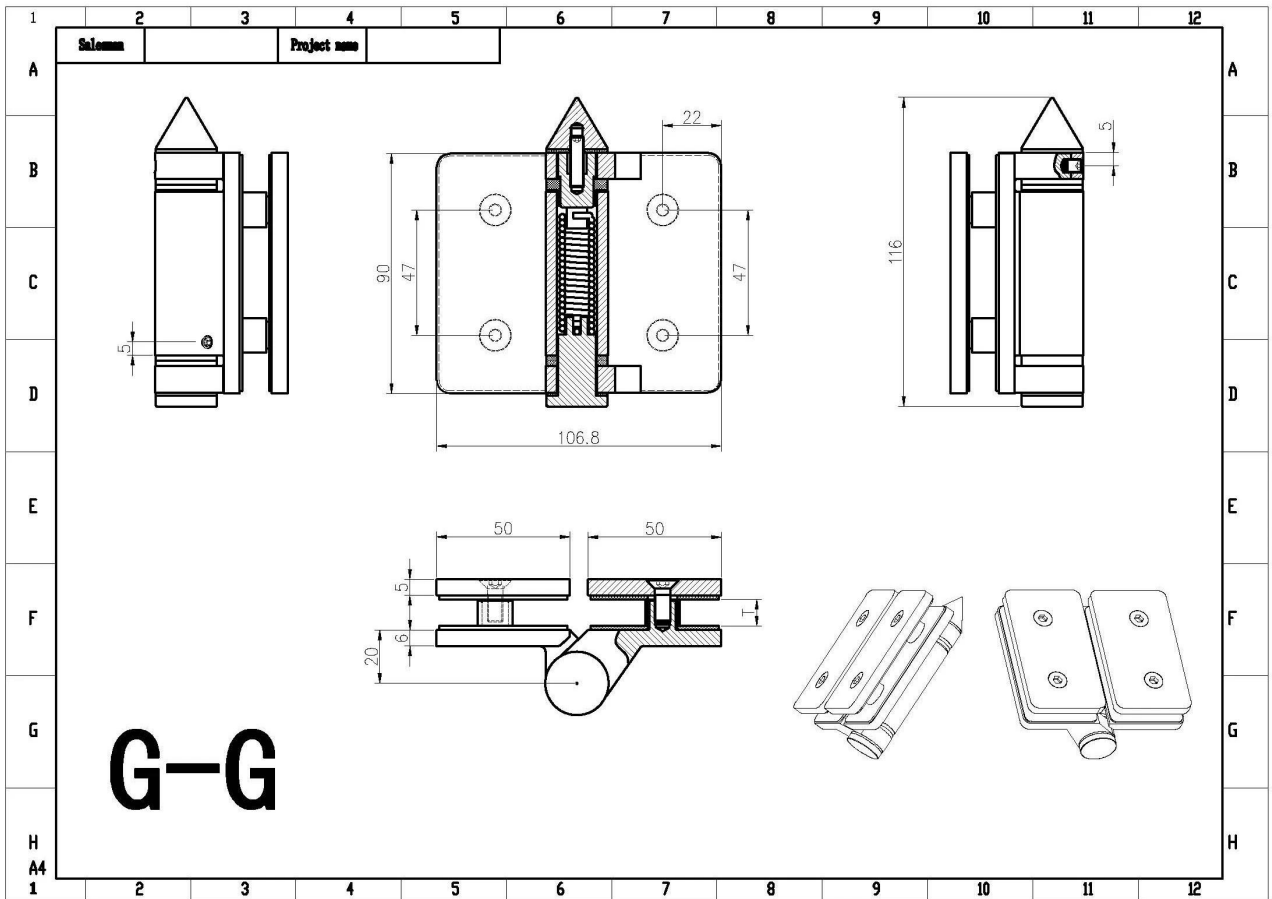

Soft Fechar Cetim Aço Inoxidável Swimming Pool Gate Dobradiça Conjunto Inclui 2 pcs dobradiça, máx. O peso da folha de Ddor pode ser 30kg por conjunto de articulações.

Características do portão de segurança de segurança de aço inoxidável de cetim fechar suave

Modelo	Dobradiça portão da piscina
Função	Dobradiça de vidro tipo carregada de mola
Nº modelo	G-G.
Material	316 aço inoxidável
Terminar	cetim, espelho, revestimento em pó, eletro chapeamento
Para espessura de vidro	8mm 10mm 12mm.
Max. Peso da folha da porta	30kg.
Capacidade da dobradiça	Tampas planas ou bonés coned
MOQ.	1 par
Outros hardwares disponíveis para a cerca da piscina	trinco de vidro, espio de vidro

Instruções de Instalação para Soft Fechar Satin Aço Inoxidável Segurança Piscina Portão Dobradiça

Instructions for adjusting tension on Glass to Round post hinge

STEP 1
Remove cone and grub screw by turning anticlockwise to reveal tension pin.

STEP 2
Remove grub screw from side of hinge with Allen Key supplied.

STEP 3
Turn the tension pin clockwise to the next hole in tension pin, then tighten the grub screw, repeat this process a Maximum of three times or 360°, Do not over tension.