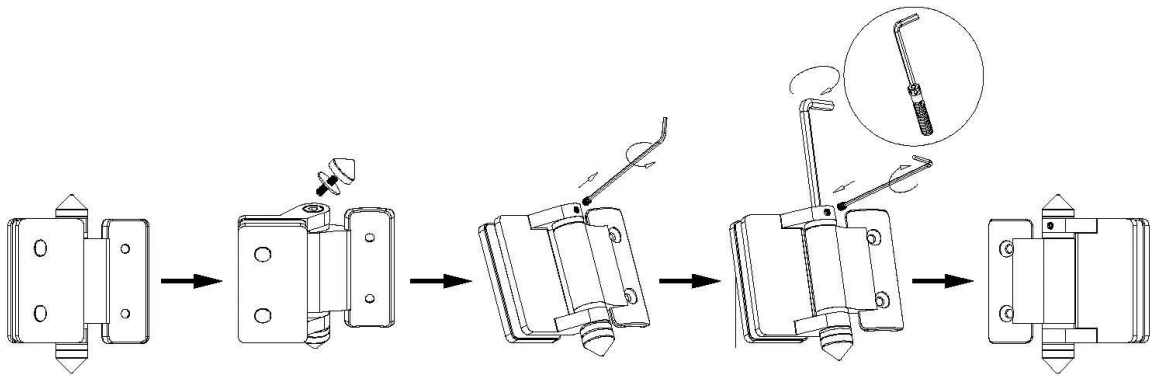

Soft Fechar Cetim Aço Inoxidável Swimming Pool Gate Dobradiça Conjunto Inclui 2 pcs dobradiça, máx. O peso da folha de Ddor pode ser 30kg por conjunto de articulações.

Características do portão de segurança de segurança de aço inoxidável de cetim fechar suave

Modelo	Dobradiça portão da piscina
Função	Dobradiça de vidro tipo carregada de mola
Nº modelo	G-G.
Material	316 aço inoxidável
Terminar	cetim, espelho, revestimento em pó, eletro chapeamento
Para espessura de vidro	8mm 10mm 12mm.
Max. Peso da folha da porta	30kg.
Capacidade da dobradiça	Tampas planas ou bonés coned
MOQ.	1 par
Outros hardwares disponíveis para a cerca da piscina	trinco de vidro, espio de vidro

Instruções de Instalação para Soft Fechar Satin Aço Inoxidável Segurança Piscina Portão Dobradiça

Instructions for adjusting tension on Glass to Round post hinge

STEP 1
Remove cone and grub screw by turning anticlockwise to reveal tension pin.

STEP 2
Remove grub screw from side of hinge with Allen Key supplied.

STEP 3
Turn the tension pin clockwise to the next hole in tension pin, then tighten the grub screw, repeat this process a Maximum of three times or 360°, Do not over tension.