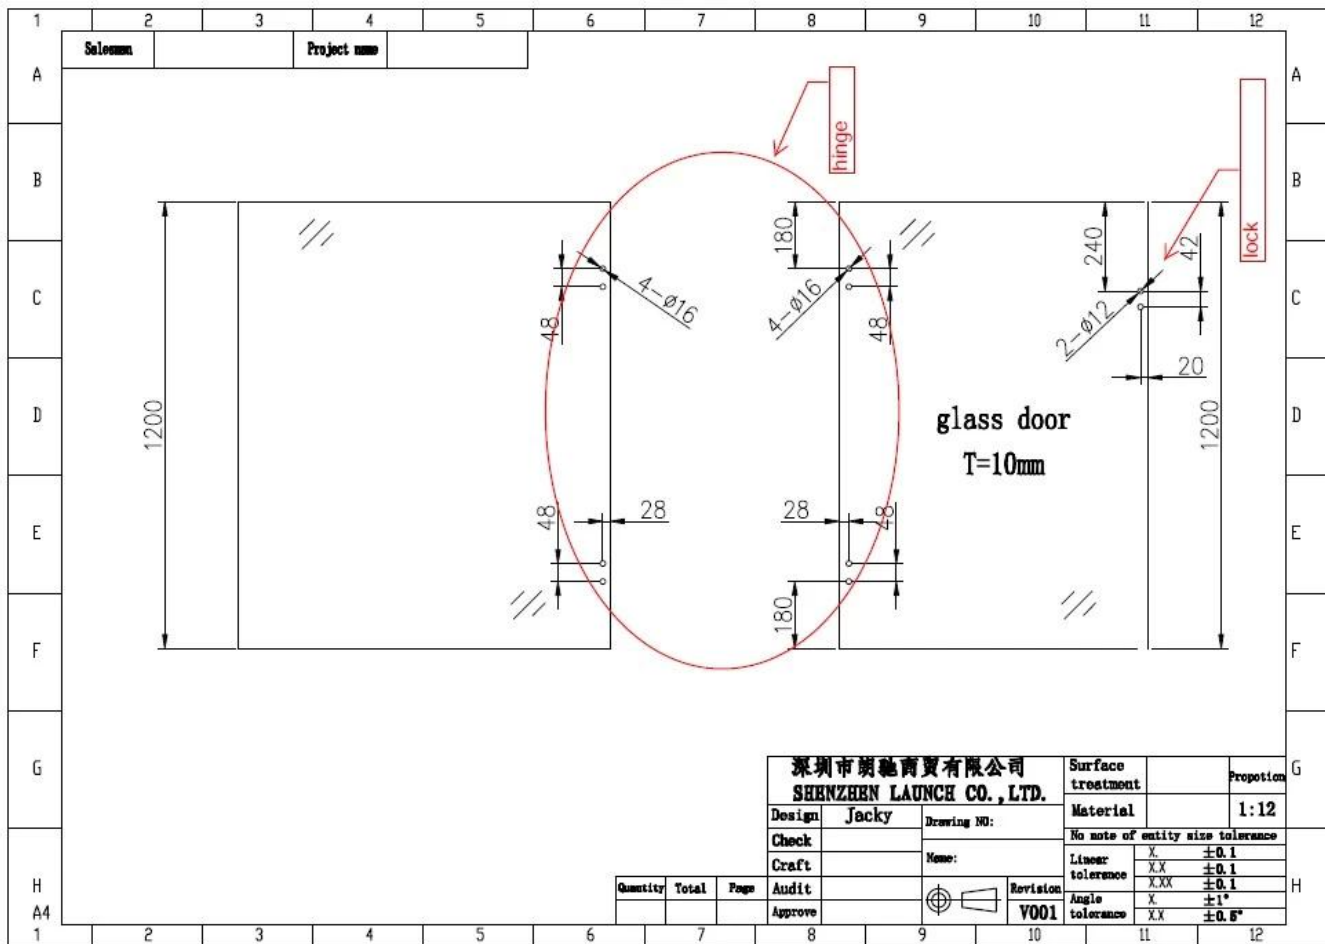

Modelo	Dobradiça portão da piscina
Função	Dobradiça de vidro tipo carregada de mola
Nº modelo	G-G.
Material	316 aço inoxidável
Terminar	cetim, espelho, revestimento em pó, eletro chapeamento
Para espessura de vidro	8mm 10mm 12mm.
Max. Peso da folha da porta	30kg.
Capacidade da dobradiça	Tampas planas ou bonés coned
MOQ.	1 par
Outros hardwares disponíveis para a cerca da piscina	trinco de vidro, espio de vidro

Instruções de Instalação para Soft Fechar Satin Aço Inoxidável Segurança Piscina Portão Dobradiça

Instructions for adjusting tension on Glass to Round post hinge

STEP 1
Remove cone and grub screw by turning anticlockwise to reveal tension pin.

STEP 2
Remove grub screw from side of hinge with Allen Key supplied.

STEP 3
Turn the tension pin clockwise to the next hole in tension pin, then tighten the grub screw, repeat this process a Maximum of three times or 360°, Do not over tension.

Desenho de furo de vidro para dobradiça e trava-

深圳市朗馳商貿有限公司 SHENZHEN LAUNCH CO., LTD.			Surface treatment	Proportion
Design	Jacky	Drawing NO:	Material	1:12
Check		Name:	No note of entity size tolerance	
Craft			Linear tolerance	X ±0.1
			XX	±0.1
Audit			XXX	±0.1
Approve			Angle tolerance	X ±1°
			XX	±0.5°
			Revision	V001