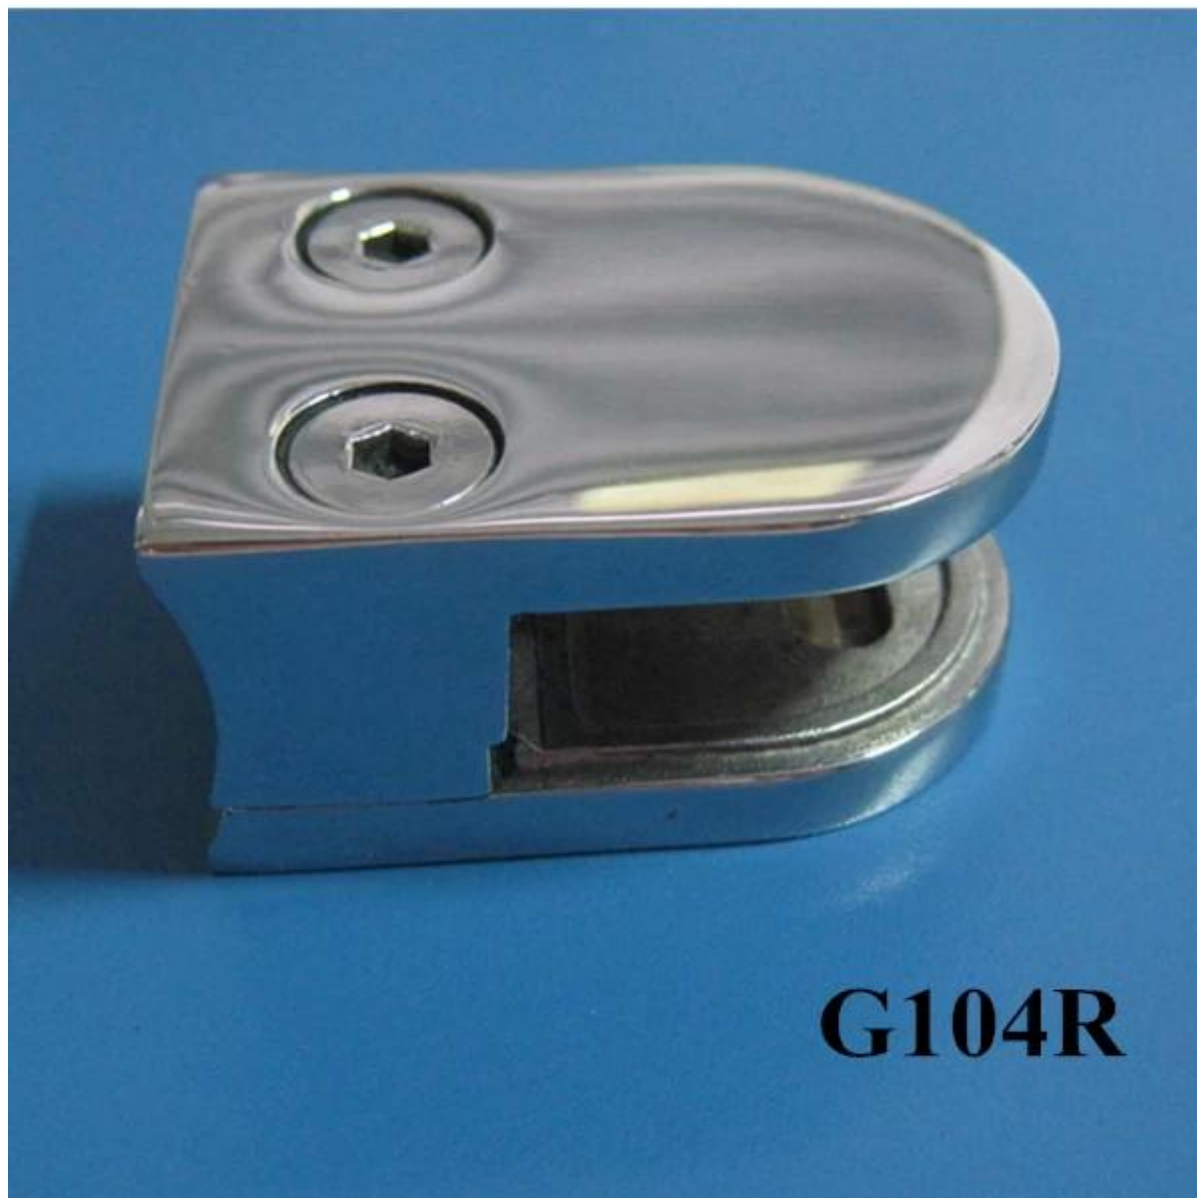

G102

D Praça braçadeira de vidro

[Aço inoxidável balaustrada de vidro escadaria braçadeira de vidro usado](#)

G102

G102R

Braçadeira de vidro quadrado usado em pós rodada

[Balaustrada de vidro usado redonda de aço inoxidável de volta braçadeira de vidro](#)

Para o painel de vidro 8-10mm, temos D forma G104 e G104R

G104

[Ferro forjado braçadeira D vidro para o vidro 8-10mm usado em balaustrada de vidro](#)

G104R

[braçadeiras de aço inoxidável balastrada de vidro de aço para pós redondo ou tubo](#)

Se a sua espessura de vidro é mais do que 10mm, o nosso G105 e G105R poderia atender sua demanda, que melhor atendem a 10-12mm

G105

[IS09001: 2008 aço inoxidável braçadeira D vidro para 10-12mm temperado balastrada de vidro](#)