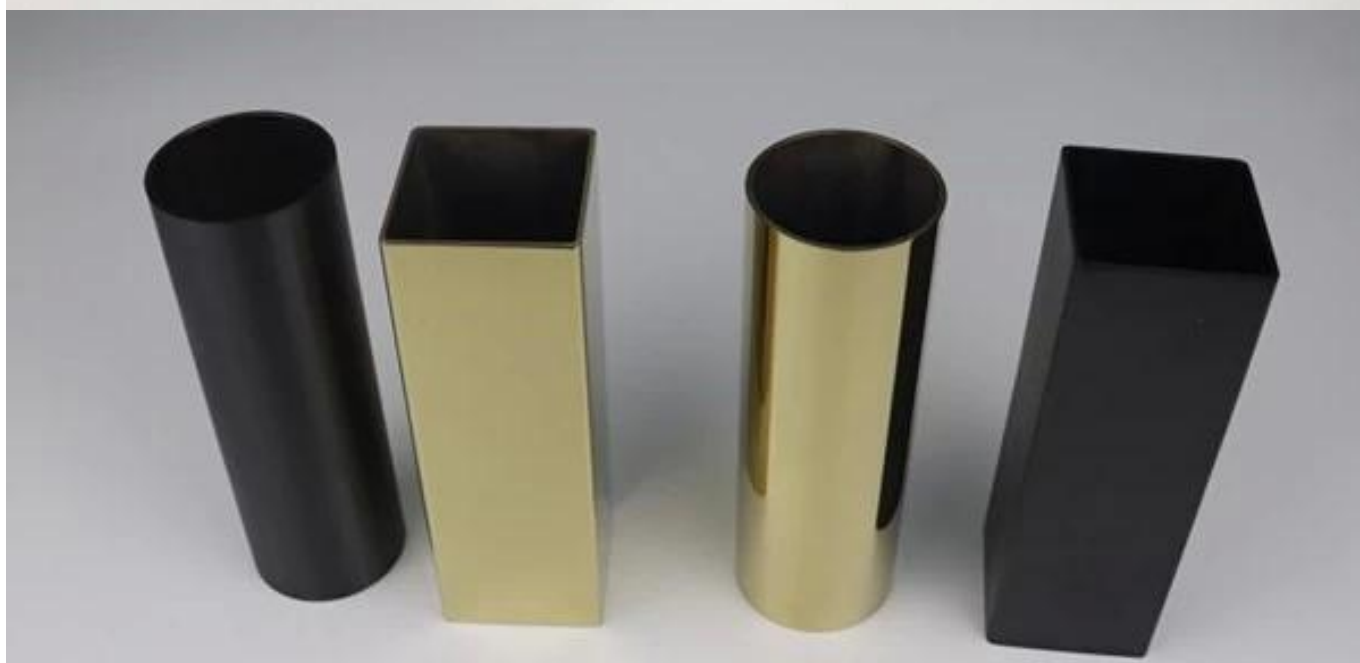

Produção e embalagem: