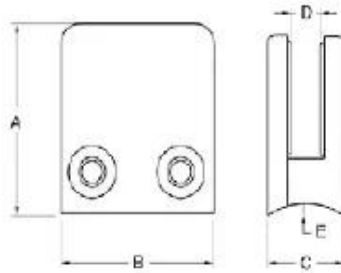

**Aço inoxidável Praça braçadeira de vidro, vidro clipe de terno 8-10 mm balaustrada de vidro**

**G102 apartamento de volta utilizado na parede / chão / post quadrado**

**Vidro 8-10mm**

[0 aço inoxidável balaustrada de vidro escadaria braçadeira de vidro usado](#)

**G102**

**Dimensão G102**

[aço inoxidável tipo quadrado braçadeira de vidro para escada, braçadeira de vidro do aço inoxidável com base plana para varanda corrimão](#)

Material	Stainless steel 304/ 316
Finish	satin / mirror polished

Model No.	A	B	C	D	E
G102	44	44	25	11	0
G102R	48	44	25	11	R-21.5