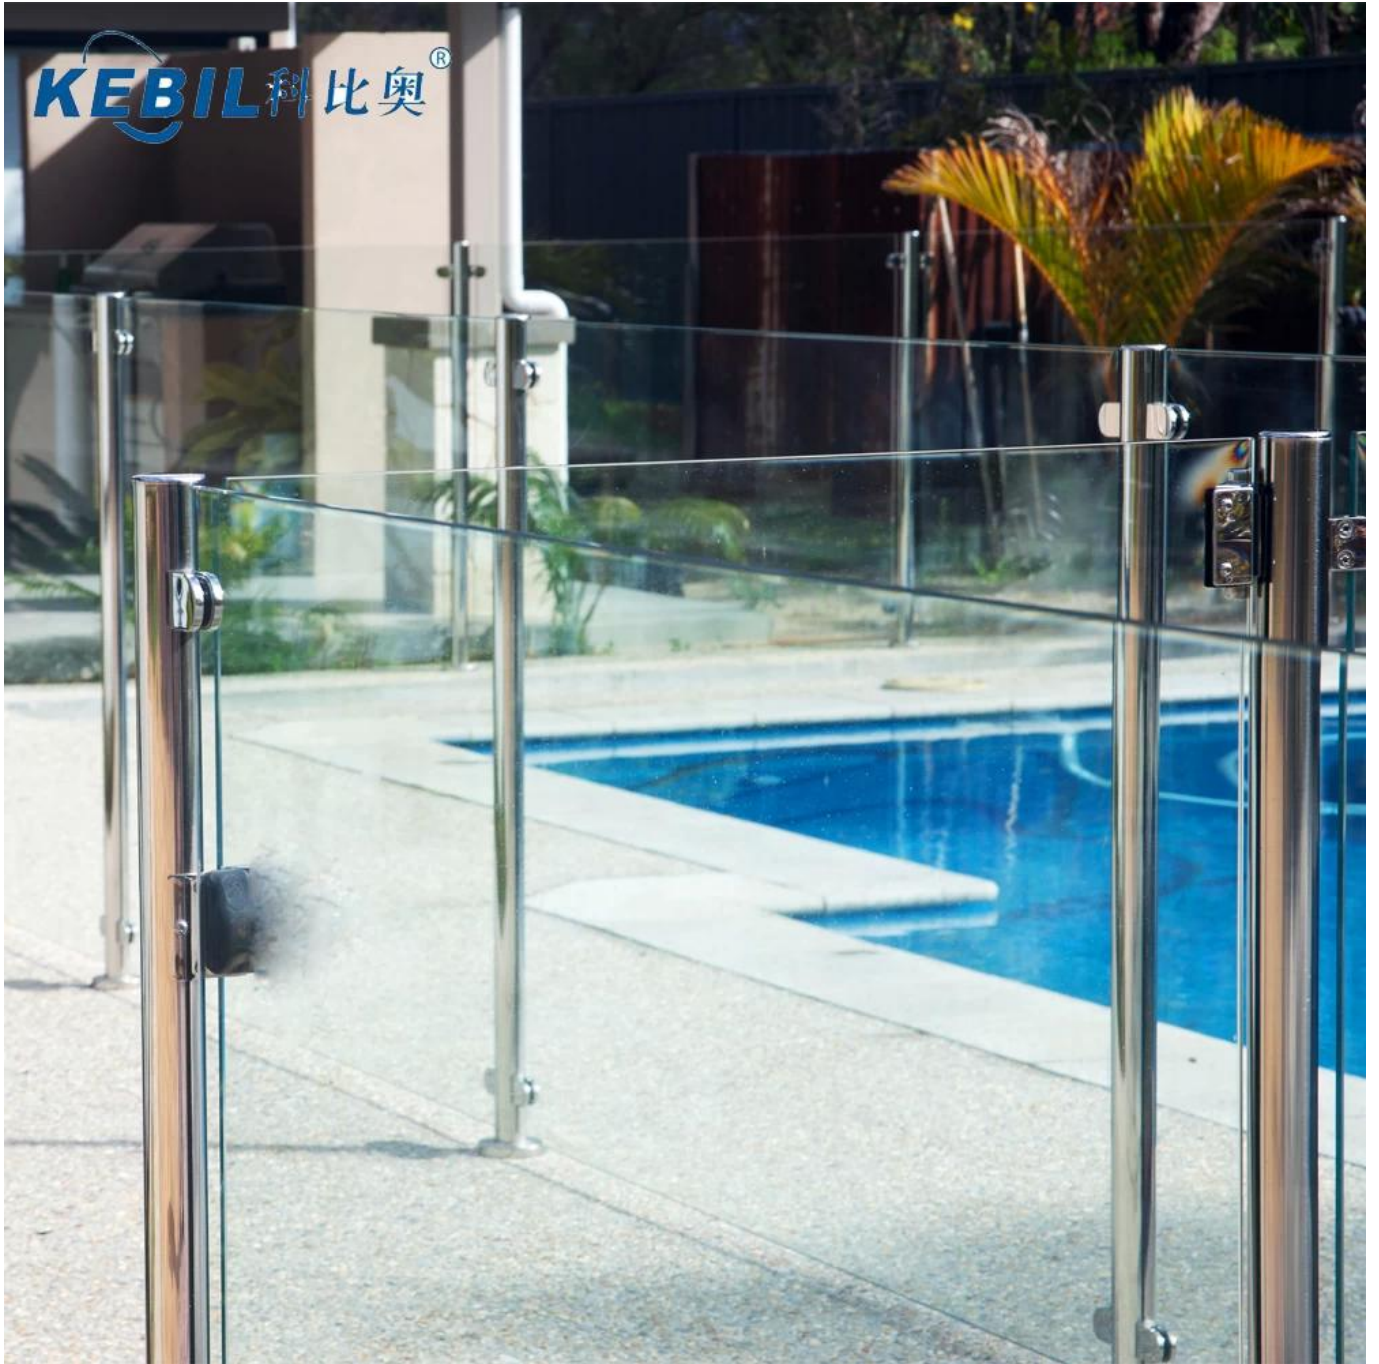

Poste de balaustrada inoxidável para trilhos de vidro

Especificações:

1. Grau: SUS316, SUS316L, DUPLEX2205
2. Tamanho do post: 40 * 40mm ou 50 * 50mm
3. Acabamento: Cetim ou espelho polido
4. Certificação: ISO9001, CCC

Nome do Produto: Corrimão de aço inoxidável corrimãos pós quadrados

Material: aço inoxidável

Número do modelo: final post LCH-106, meio post LCH-107, 90 graus pós LCH-108

Montado: Pavimentos

Inscrição: trilhos da varanda, trilhos da plataforma, trilhos da varanda, trilhos da escada, corrimão da piscina

Show de produtos

Volta Projeto postar para natação piscina corrimão:

KEBIL 科比奥®

1-way post

2-way 180° post

2-way 90° post

Embalagem & Entrega

: