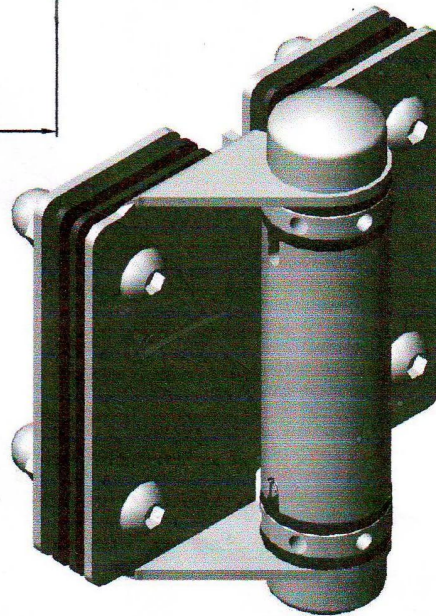

Dobradiça de fechamento automático com mola de vidro 316L de aço inoxidável para portão de vedação de piscina.

Nossos produtos funcionarão para o portão da cerca da sua piscina com certeza!

**Descrição da produção:**

nome	<b>G-G1</b> (chapa de vidro para dobradiça de vidro)
material	316L de aço inoxidável
terminar	espelho ou acetinado polido
para espessura de vidro	8-12mm
MOQ	1 conjunto
função	para conectarect o painel de vidro ao vidro portão, fechamento automático
Detalhes de embalagem	1. duas dobradiças / caixa interna 2. quatro caixas / caixa 3. conforme sua exigência
envio cumpridoHod	por UPS, DHL, FedEX, TNT, por via aérea ed pelo mar

**Foto do produto:**

**G-G 1**

Desenho técnico do produto:

Posição dos furos para dobradiça de vidro e trava de vidro

Imagem do projeto para referência.

Outros produtos semelhantes:

**G-G 1**

**G-R 1**