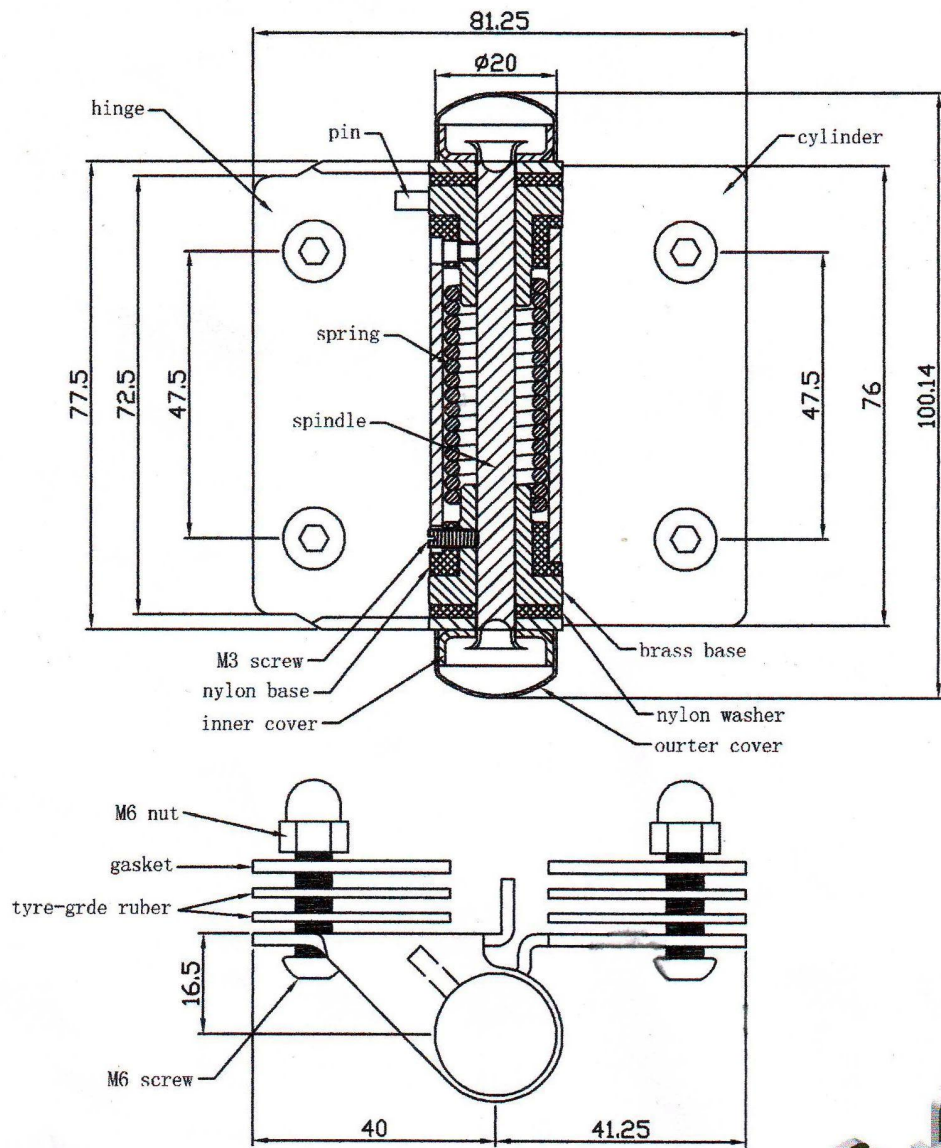

Dobradiça de fechamento automático com mola de vidro 316L de aço inoxidável para portão de vedação de piscina.

Nossos produtos funcionarão para o portão da cerca da sua piscina com certeza!

**Descrição da produção:**

nome	<b>G-G1</b> (chapa de vidro para dobradiça de vidro)
material	316L de aço inoxidável
terminar	espelho ou acetinado polido
para espessura de vidro	8-12mm
MOQ	1 conjunto
função	para conectarect o painel de vidro ao vidro portão, fechamento automático
Detalhes de embalagem	1. duas dobradiças / caixa interna 2. quatro caixas / caixa 3. conforme sua exigência
envio cumpridoHod	por UPS, DHL, FedEX, TNT, por via aérea ed pelo mar

**Foto do produto:**

**G-G 1**

Desenho técnico do produto:

Posição dos furos para dobradiça de vidro e trava de vidro

Imagem do projeto para referência.

Outros produtos semelhantes:

**G-G 1**

**G-R 1**