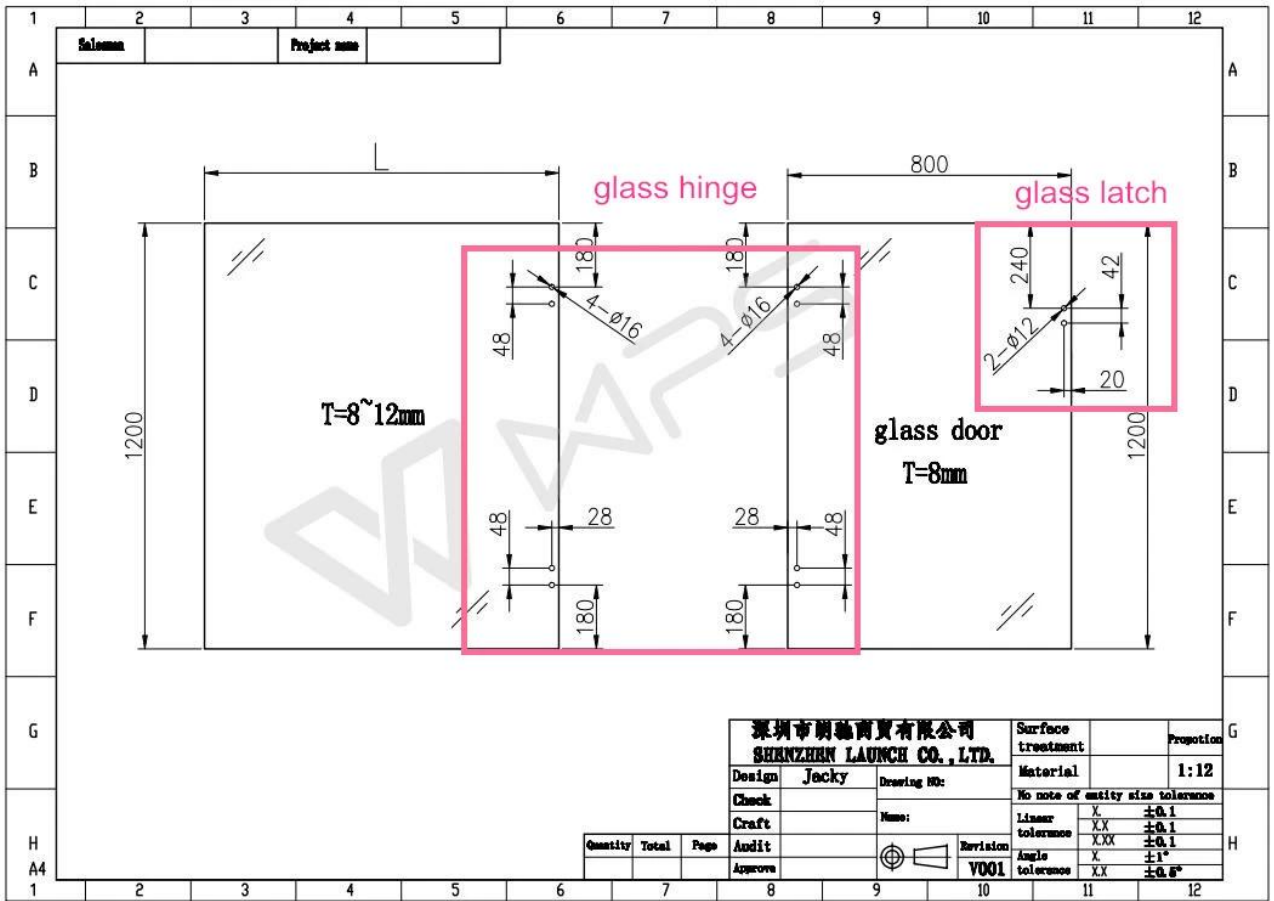

nome	<b>G-G1</b> (chapa de vidro para dobradiça de vidro)
material	316L de aço inoxidável
terminar	espelho ou acetinado polido
para espessura de vidro	8-12mm
MOQ	1 conjunto
função	para conectarect o painel de vidro ao vidro portão, fechamento automático
Detalhes de embalagem	1. duas dobradiças / caixa interna 2. quatro caixas / caixa 3. conforme sua exigência
envio cumpridoHod	por UPS, DHL, FedEX, TNT, por via aérea ed pelo mar

**Foto do produto:**

**G-G 1**

Desenho técnico do produto:

Posição dos furos para dobradiça de vidro e trava de vidro

Imagem do projeto para referência.

Outros produtos semelhantes:

**G-G 1**

**G-R 1**