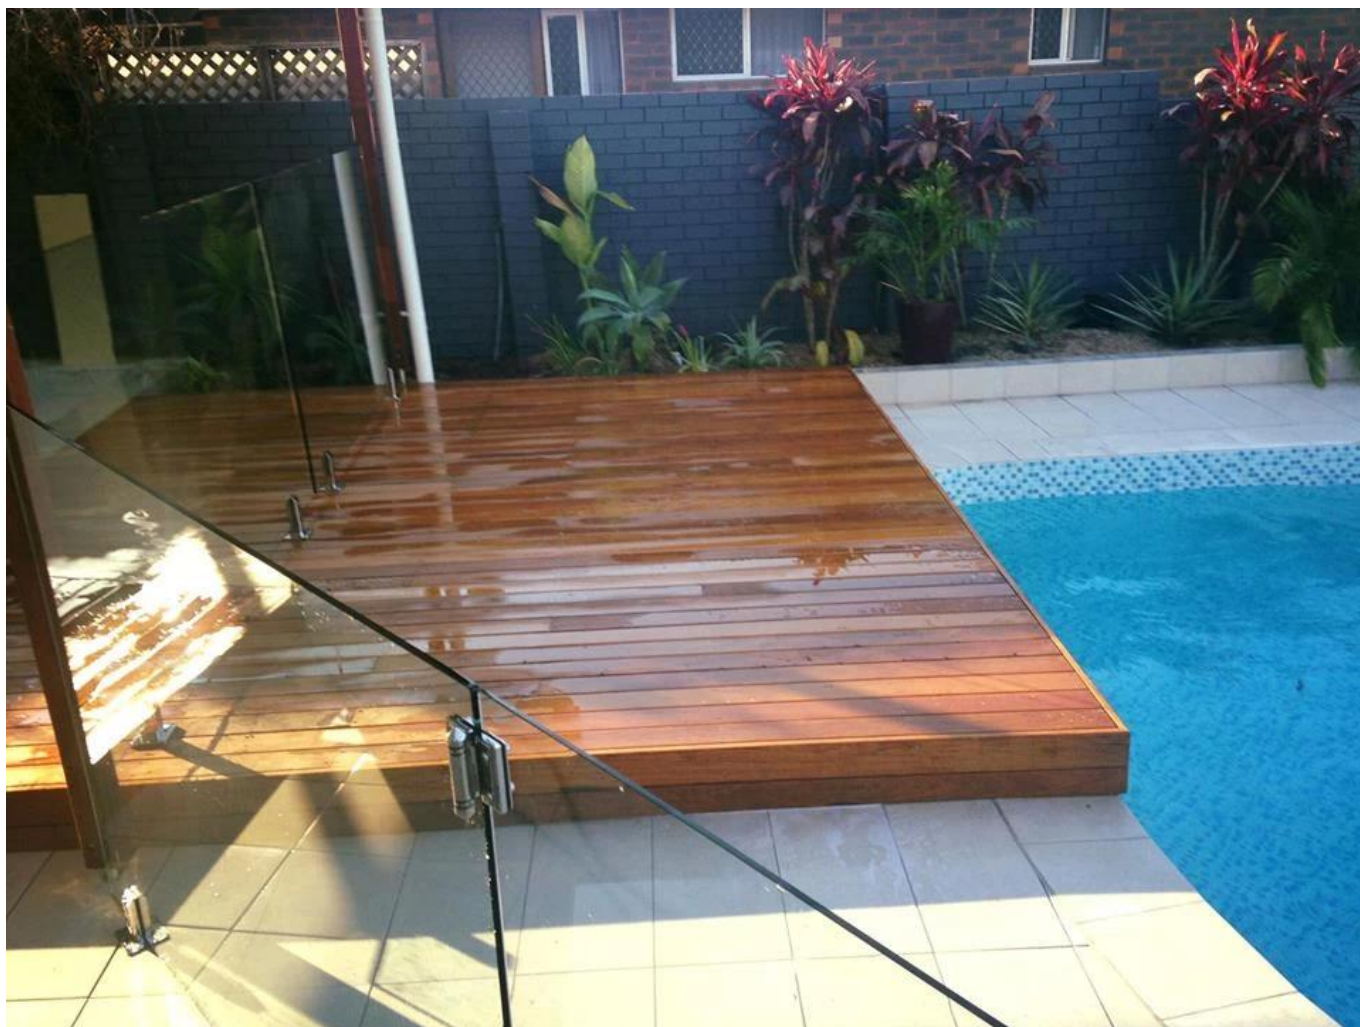

Outros produtos semelhantes: