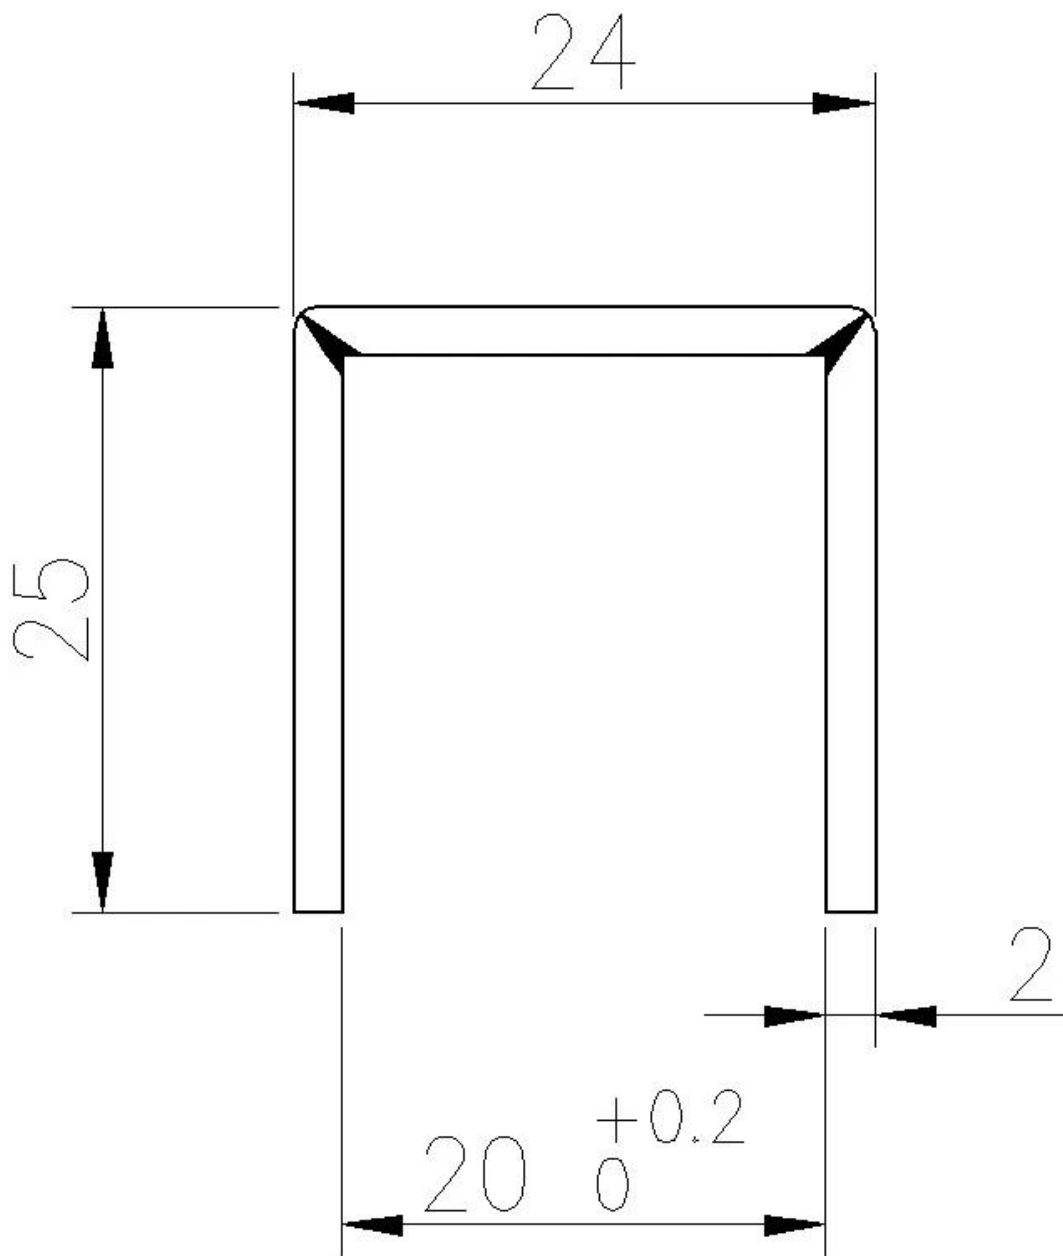

Tampa superior do canal U 316L de aço inoxidável para sem molduragrades de vidro,isto é não só baratas mas Além durável e fácil para instalar.

Características da tampa superior do canal U

Tamanho	23 * 25mm, com 20mm sulco, 1,2 mm Grosso
comprimento	normalmente 4 metros por pc
Material	304L/316L
Terminar	cetim, espelho, Preto
Vidro espessura	10-19mm
borrachajunta	acessível

Desenhando-

3650mm/pcs

Cores diferentes da tampa superior do canal U por placa a vácuo