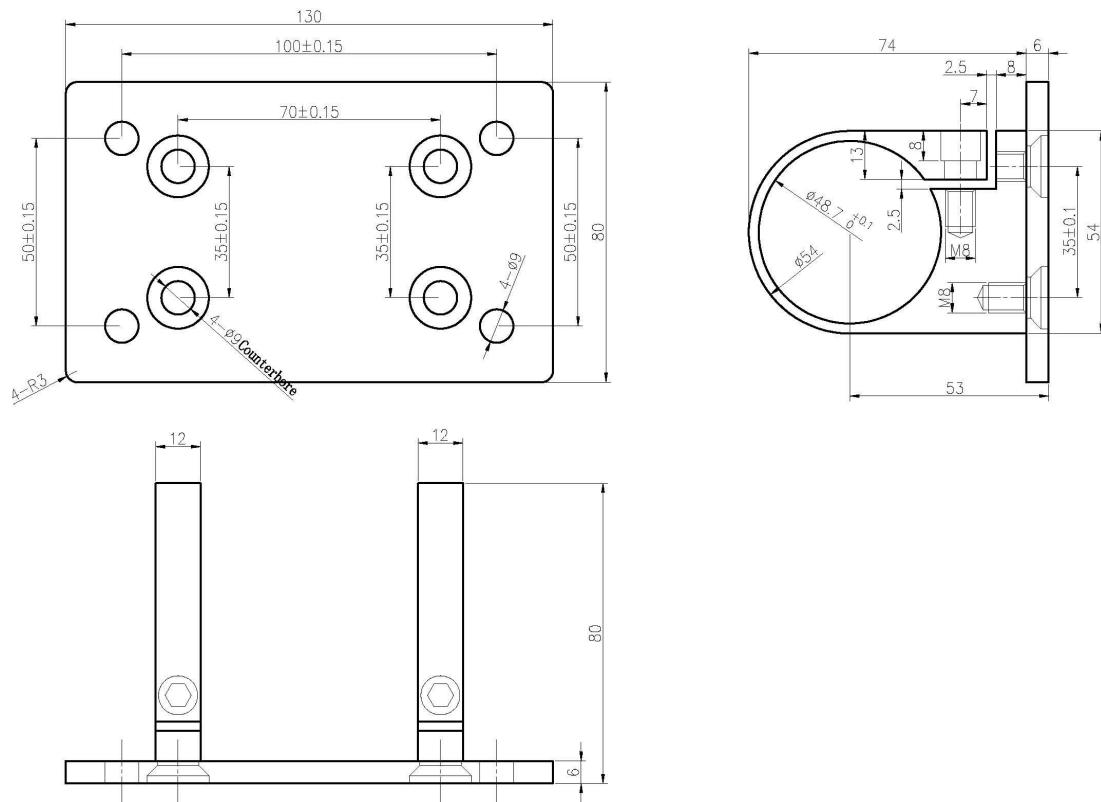

Aço inoxidável ajustável 2 " Flange de suporte de montagem de tubos

Descrição do Produto

Produto ma.mim	Flange de suporte de montagem de 2 "ajustável de aço inoxidável
Material	Aço inoxidável 316.
Terminar	Espelho polido / cetim escovado
Para o tamanho do tubo	Diâmetro 50,8mm / diâmetro 43mm
Montagem	Montagem lateral / fâscia Mointing / Montagem de parede
MOQ.	50.PCs.
Detalhes de embalagem	Saco de bolha - caixa branca - caixa de papelão Ou embalagem como requisito do cliente
Aplicativo	Corrimão de trilhos de aço inoxidável, corrimão de trilhos de vidro, corrimão balaustrada, tubo de corrimão
Inspeção de fábrica	Disponível
S.ampla	Disponível
OEM & ODM. Serviço	Disponível

Suporte de montagem de tubos Desejais.

1) suporte de montagem de tubo com base quadrada

2) suporte de montagem de tubo com base redonda

3) O suporte de montagem do tubo feito com o cliente também está disponível. Nós somos fábrica. Por favor, envie-nos desenho e requisitos para cotação. MOQ é 50 peças.

Bracket de montagem de tubos projetos fotos

Perguntas frequentes

1. Qual material você tem?

SS304, SS316, SS316L, Duplex 2205, ect.

2. Você pode me enviar toda a sua lista de preços?

Desculpe, como o preço relacionado a muitos fatores, como quantidade, tipo de material, tratamento de superfície e assim por diante, ofereceremos uma cotação exata depois de confirmar seus requisitos detalhados.