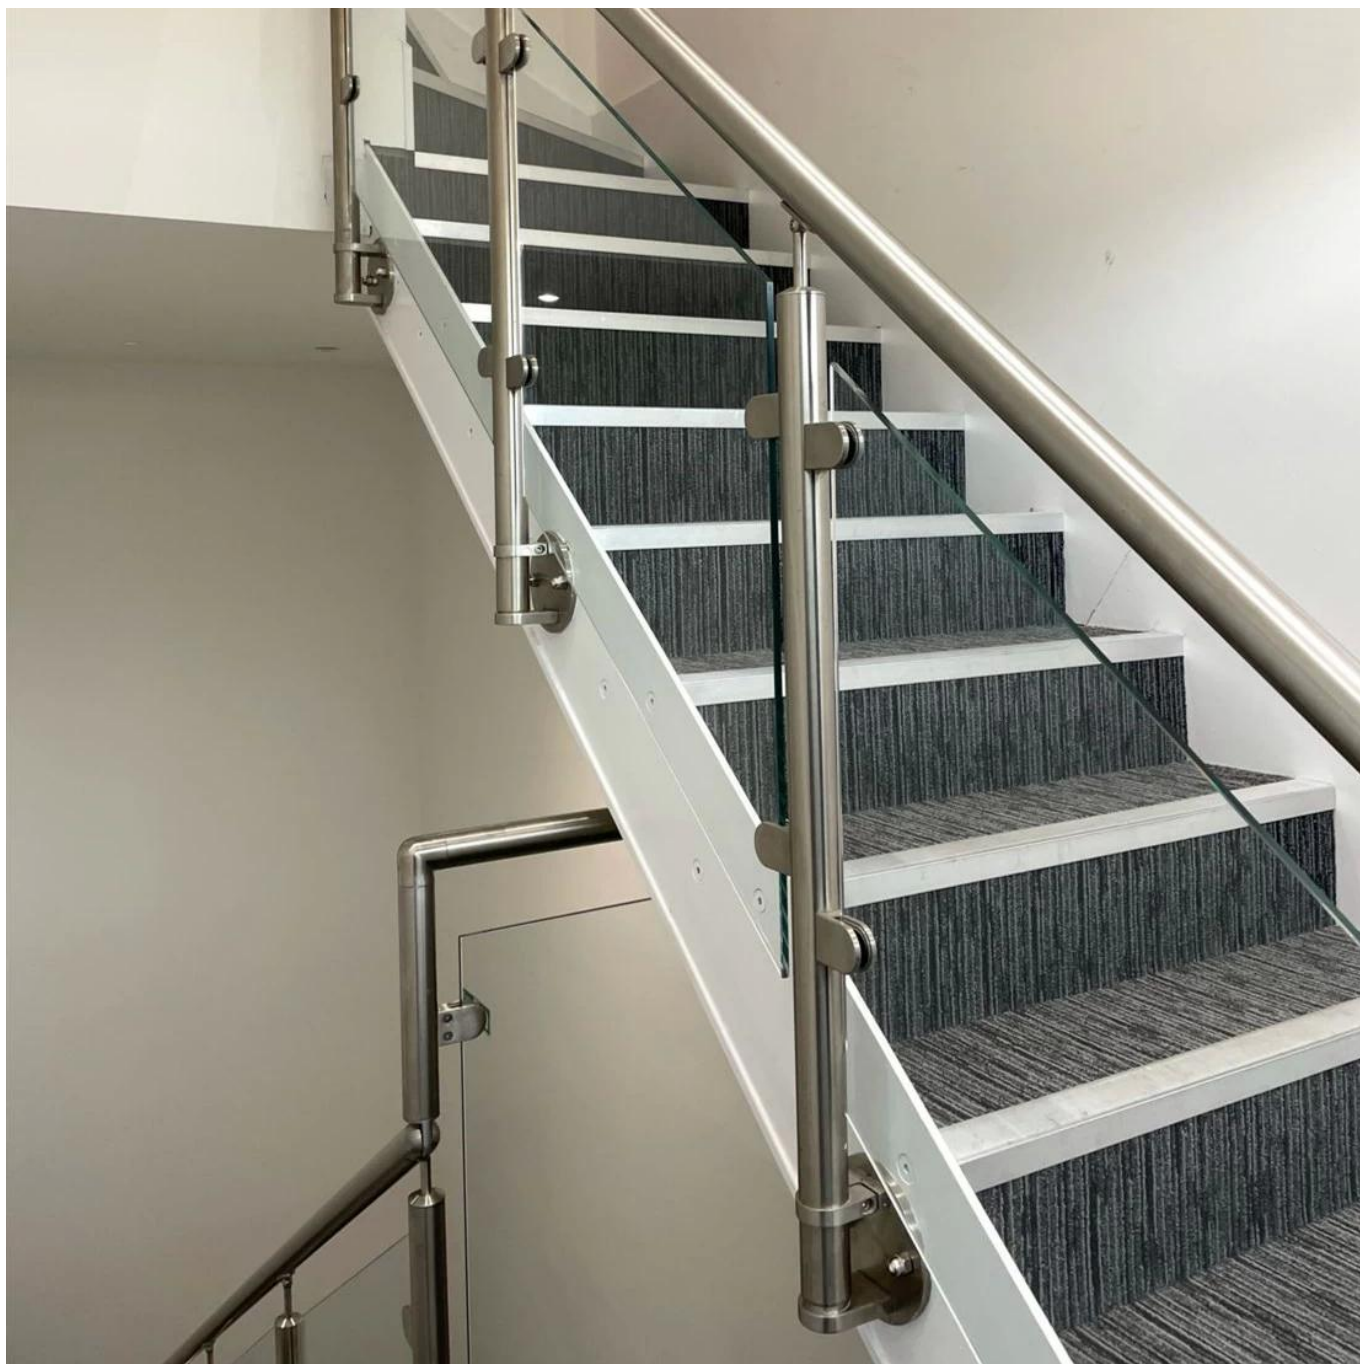

Poste de balaustrada de aço inoxidável para sistemas de trilhos de vidro de gradeamento de varanda / escada

1	Material e Acabamento	304/316 de aço inoxidável; Acabamento acetinado ou espelhado
2	Altura	1000 MM / tamanho personalizado
3	Stanchion Post	Tubo D50.8 * 1.5 (mm); Suporte de trilho superior ajustável de 4 vias; Braçadeira de vidro quadrada ou redonda.
4	Trilho superior	Tubo Oco D50.8 * 1.5 (mm)
5	Grade de segurança	Painel de vidro transparente temperado de 10mm / 12mm
6	Uso e Localização	Balaustrada, Balaustrada, Corrimão, Cerca, Corrimão, Corrimãos; Varanda, ponte, deck, jardim, pátio, piscina, varanda, escada, terraço
7	Instalação	Montado na parte superior / lateral

LCH-106

LCH-107

LCH-108

Instalação:

Glass Clamp Installation Guide

Mark and centre punch desired location of blind rivet nut location.

Drill centre punched hole in tube to suit blind rivet nut.

Insert blind rivet nut into tube and fasten with blind rivet tool.

Check installed blind rivet nut is secure and ready for install.

Align half glass clamp with blind rivet nut inline position. Screw in button head cap screw into thread and tighten with hex key.

Select appropriate rubber gasket to suit glass panel thickness. Install rubber gasket into both sides of glass clamp. (Note rubber gasket marked with sizes).