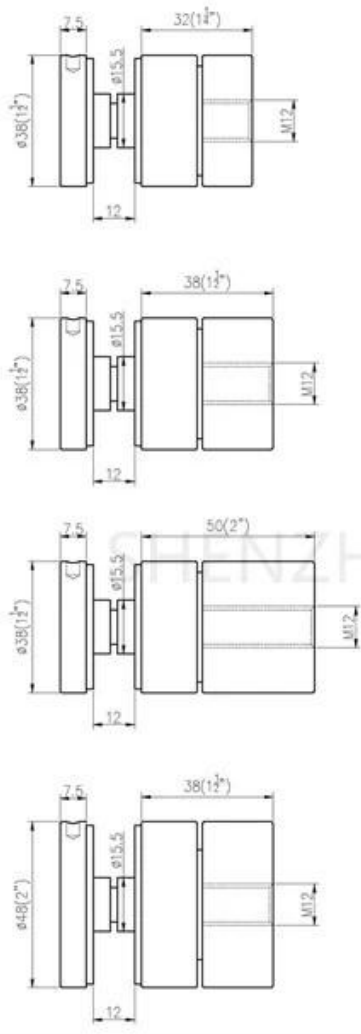

Outros modelos de espaçadores de vidro como abaixo

**SF-50T**

**SF-50A**

**SF-50**

**SF-38**

**SF-38Z**

**SF-30**

Part No.	Material	Finish	Body	Bolt size
<ul style="list-style-type: none"> <li>▪ SF-30</li> <li>▪ SF-40</li> <li>▪ SF-50</li> <li>▪ SF-50A</li> </ul>	<ul style="list-style-type: none"> <li>▪ AISI 304</li> <li>▪ AISI 316</li> </ul>	<ul style="list-style-type: none"> <li>▪ Satin</li> <li>▪ Mirror</li> </ul>	<ul style="list-style-type: none"> <li>▪ 30x10; 30x25mm</li> <li>▪ 40x10; 40x30mm</li> <li>▪ 50x12; 50x30mm</li> <li>▪ 50x12; 50x50mm</li> <li>▪ silicon rubber gasket included</li> </ul>	<ul style="list-style-type: none"> <li>▪ M10x120 bolt</li> <li>▪ M10x72 wood screw</li> <li>▪ M8x100 bolt</li> <li>▪ M8 x72 wood screw</li> </ul>

Part No.	Material	Finish	Body	Bolt size
<ul style="list-style-type: none"> <li>▪ SF-38Z</li> </ul>	<ul style="list-style-type: none"> <li>▪ AISI 304</li> <li>▪ AISI 316</li> </ul>	<ul style="list-style-type: none"> <li>▪ Satin</li> <li>▪ Mirror</li> </ul>	<ul style="list-style-type: none"> <li>▪ hollow type</li> <li>▪ 38x7.5;38x38mm</li> <li>▪ silicon rubber gasket included</li> </ul>	<ul style="list-style-type: none"> <li>▪ M8x70 hexagonal screw</li> </ul>

Part No.	Material	Finish	Body	Mounting plate size
<ul style="list-style-type: none"> <li>▪ SF-50T</li> </ul>	<ul style="list-style-type: none"> <li>▪ AISI 304</li> <li>▪ AISI 316</li> </ul>	<ul style="list-style-type: none"> <li>▪ Satin</li> <li>▪ Mirror</li> </ul>	<ul style="list-style-type: none"> <li>▪ 50x10;50x30mm</li> <li>▪ silicon rubber gasket included</li> </ul>	<ul style="list-style-type: none"> <li>▪ 200x100x10mm</li> </ul>