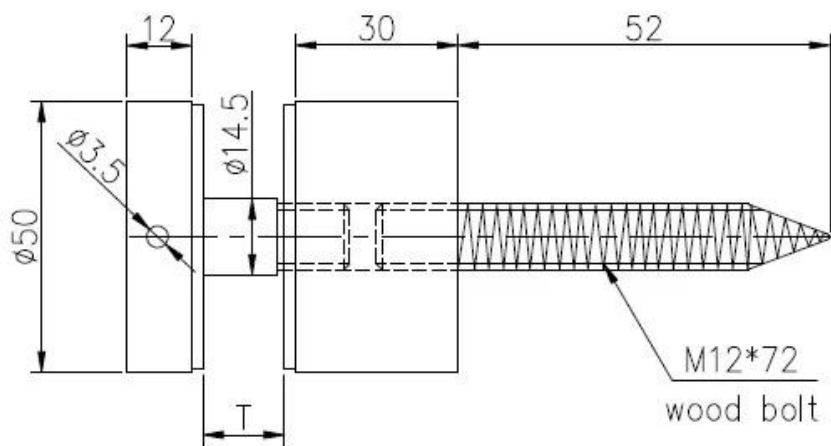

Botões de aço inoxidável, Standoff de vidro, Hardware de montagem em vidro para vidro de 10-19 mm

O afastamento pode ser montado no chão de madeira e concreto.

Lugares de aplicação: trilhos de vidro ao ar livre e sistema de trilhos de vidro interior

Produtos reais:

Desenho técnico:

Fotos do projeto:

distanciamento de vidro exterior e interior, design de trilhos de vidro sem armação, suporte de suporte de vidro de aço inoxidável, pino de separação de vidro