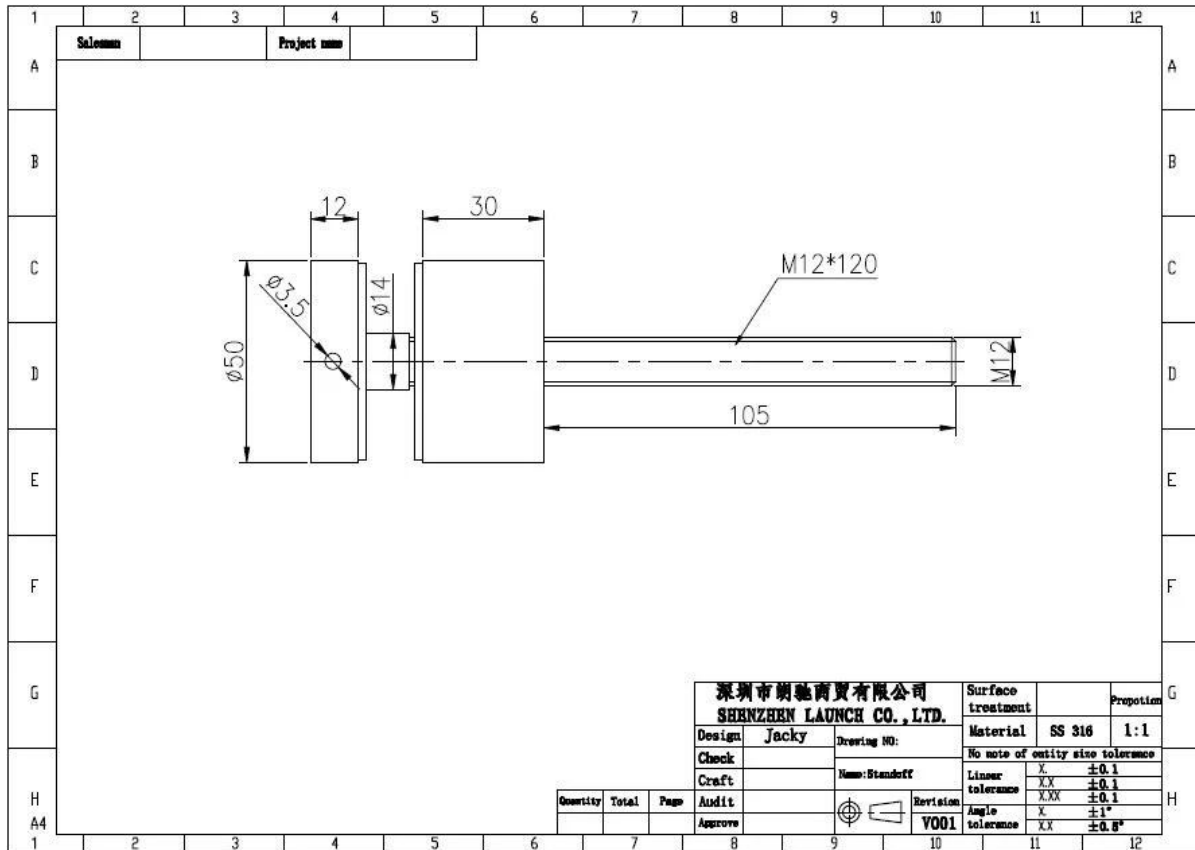

Produtos reais:

Desenho técnico:

Fotos do projeto:

distanciamento de vidro exterior e interior, design de trilhos de vidro sem armação, suporte de suporte de vidro de aço inoxidável, pino de separação de vidro