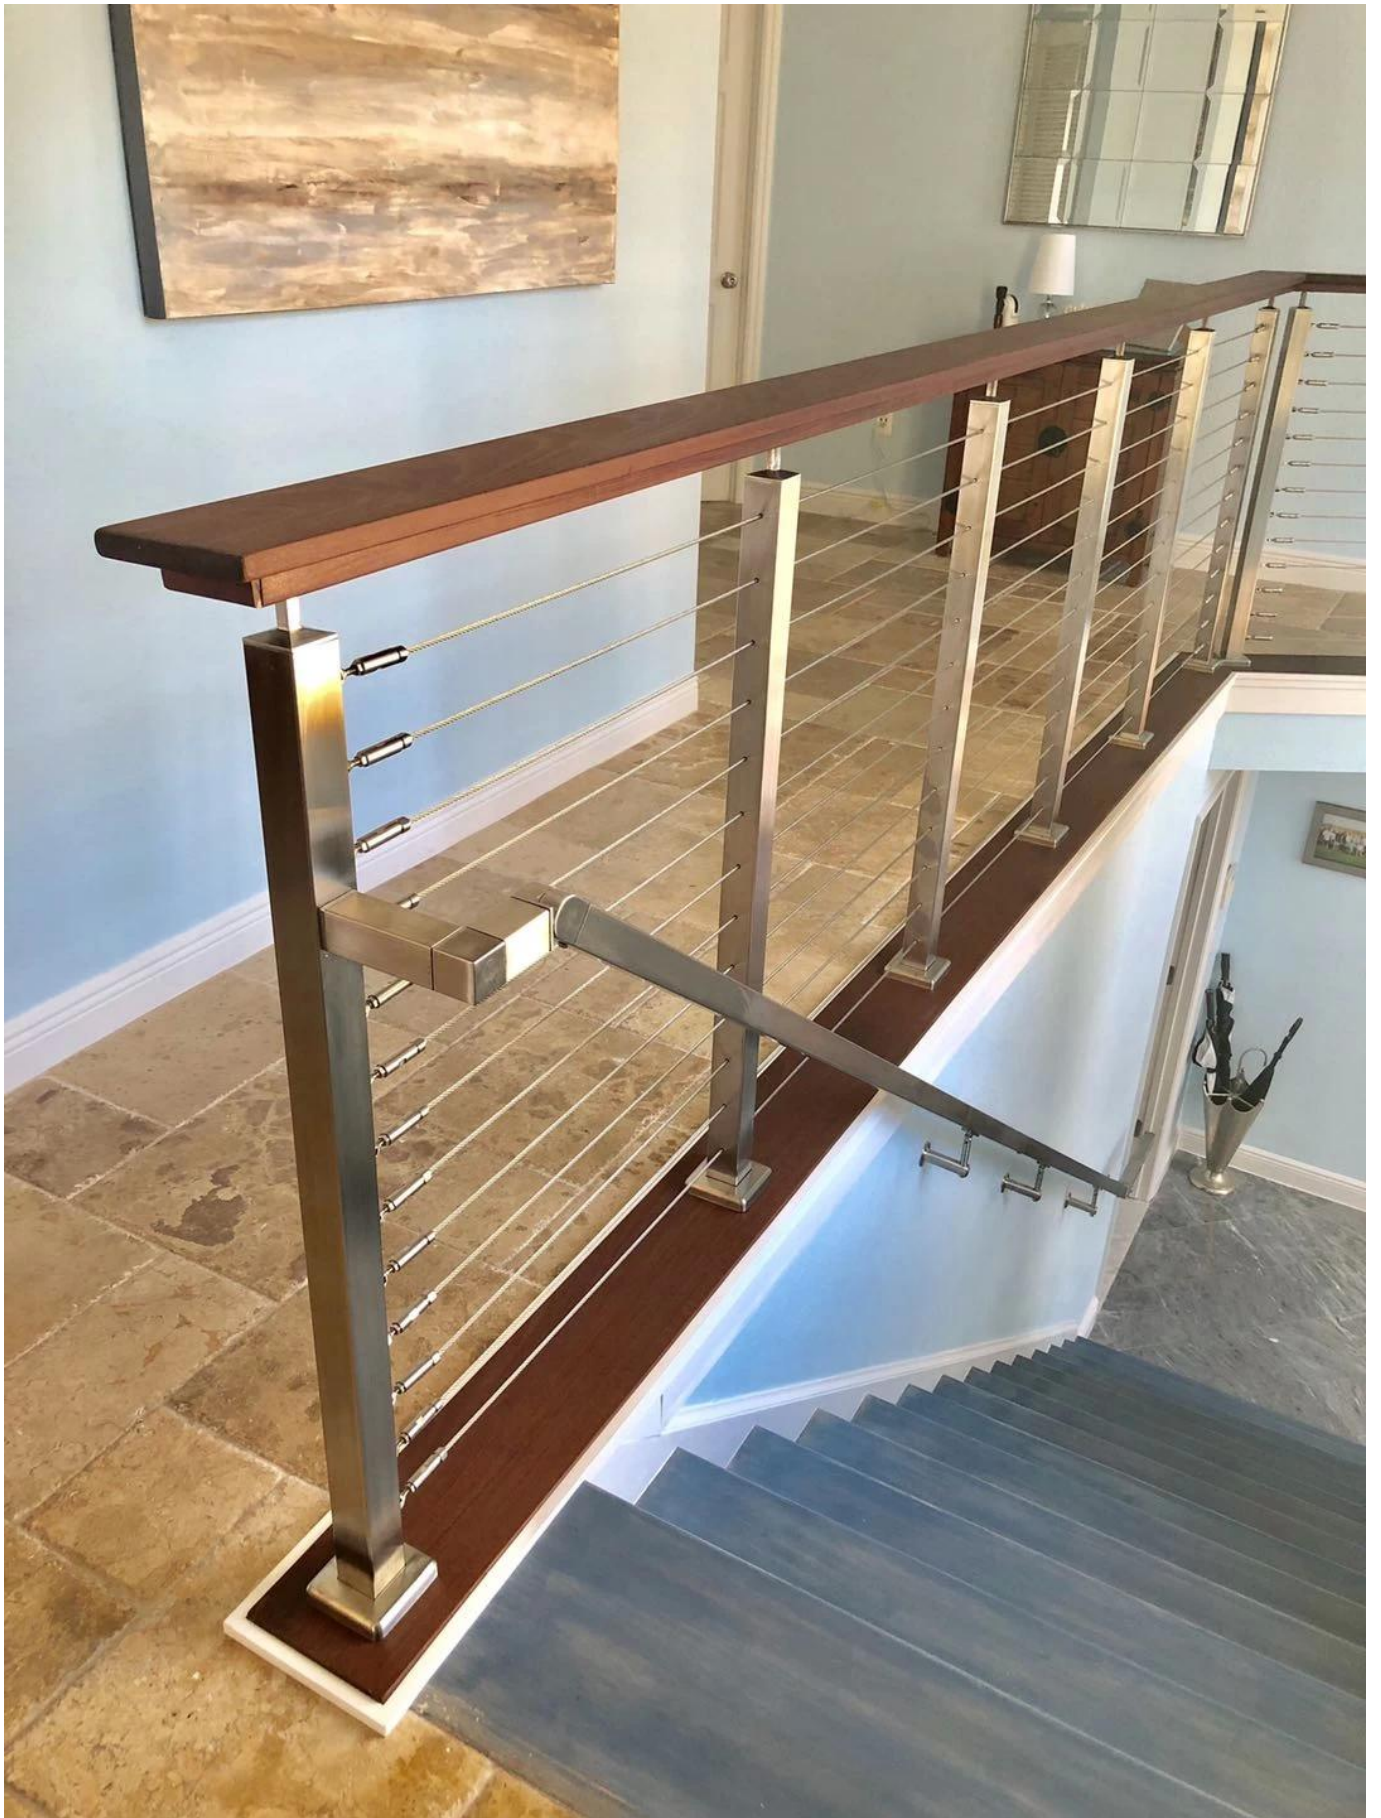

Trilhos de cabos de aço inoxidável com corda de fio de aço Balcão de desenho moderno de trilhos

Posteiro de aço inoxidável do aço inoxidável do cabo com o corrimão de aço inoxidável para o projeto do trilhos da escada do modelo

Posteiro de aço inoxidável do aço inoxidável do cabo com corrimão de madeira para o projeto do trilhos da escada do modelo

O cabo inoxidável rKit doente combina todos os produtos necessários para encomendar e construir um sistema de trilhos de cabo residencial simples de 38 "com 3-10 posts. 42" ou 46 "Altura comercial disponível mediante solicitação.

Principais Represent & Benefícios:

- Material: Aço Inoxidável Marinho 316
- Tratamento de superfície: cetim escovado ou espelho polido
- Tipo de montagem: montado em face ou montado lateral
- Dimensão: dio de corrimão 50.8mm, balastrada post dia 50.8mm, espessura do tubo 1.5mm, altura customizável
- Dimensão: corrimão 50 * 25mm, balastrada Post Diâmetro 50 * 50mm, espessura do tubo 1.5mm, altura customizável
- Diâmetro do cabo: 3mm / 4mm / 5mm / 6mm
- Prazo de entrega curto
- Nosso mais popular estilo de espaçamento e montagem
- Alturas residenciais e comerciais disponíveis

Side / Fascia Mount Balustrade Posts para sistemas de trilhos de cabo de aço inoxidável:

Top / Face Mount Balastrada Posts para sistemas de trilhos de cabos de aço inoxidável:

Diferentes desenhos de acessórios para cabos disponíveis: