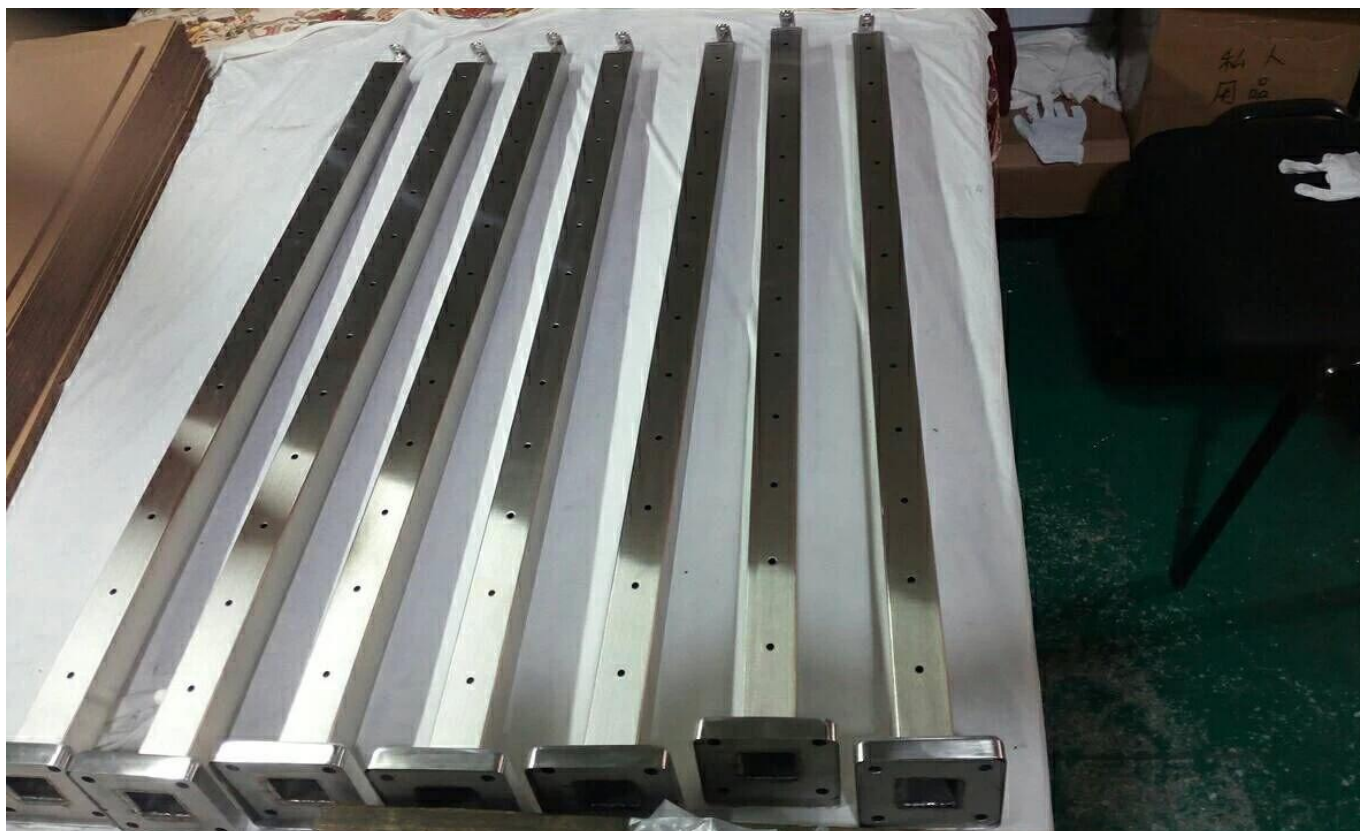

Trilhos de cabos de aço inoxidável com corda de fio de aço Balcão de desenho moderno de trilhos

Posteiro de aço inoxidável do aço inoxidável do cabo com o corrimão de aço inoxidável para o projeto do trilhos da escada do modelo

Posteiro de aço inoxidável do aço inoxidável do cabo com corrimão de madeira para o projeto do trilhos da escada do modelo

O cabo inoxidável rKit doente combina todos os produtos necessários para encomendar e construir um sistema de trilhos de cabo residencial simples de 38 "com 3-10 posts. 42" ou 46 "Altura comercial disponível mediante solicitação.

Principais Represent & Benefícios:

- Material: Aço Inoxidável Marinho 316
- Tratamento de superfície: cetim escovado ou espelho polido
- Tipo de montagem: montado em face ou montado lateral
- Dimensão: dio de corrimão 50.8mm, balastrada post dia 50.8mm, espessura do tubo 1.5mm, altura customizável
- Dimensão: corrimão 50 * 25mm, balastrada Post Diâmetro 50 * 50mm, espessura do tubo 1.5mm, altura customizável
- Diâmetro do cabo: 3mm / 4mm / 5mm / 6mm
- Prazo de entrega curto
- Nosso mais popular estilo de espaçamento e montagem
- Alturas residenciais e comerciais disponíveis

Side / Fascia Mount Balustrade Posts para sistemas de trilhos de cabo de aço inoxidável:

Top / Face Mount Balastrada Posts para sistemas de trilhos de cabos de aço inoxidável:

Diferentes desenhos de acessórios para cabos disponíveis: